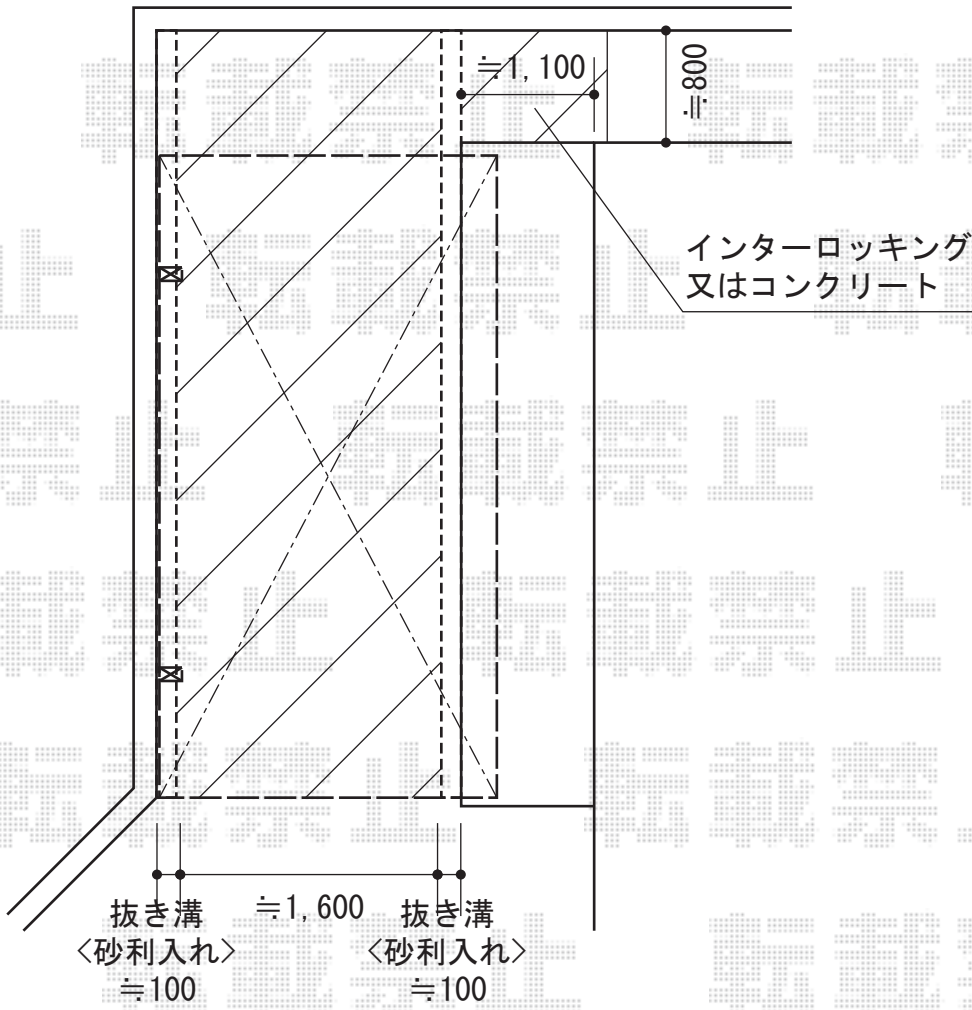

カーブポートシグマIII ミニ 積雪～20cm対応

トステム カーブポートシグマIII ミニ 積雪～20cm対応
 幅=1,801mm
 奥行=4,980mm
 色：シャイングレー
 屋根材：ガリレポリカ（クリアマット/すりガラス調）
 柱仕様：ロング柱23仕様（有効高 約2,300mm）

現場状況や作図制限により概略図の内容と多少の違いが生じることがございます。
 施工時は、現場優先とさせて頂きたく思いますので、お立会い頂き、
 最終のご指示のほど、何卒、宜しくお願い致します。