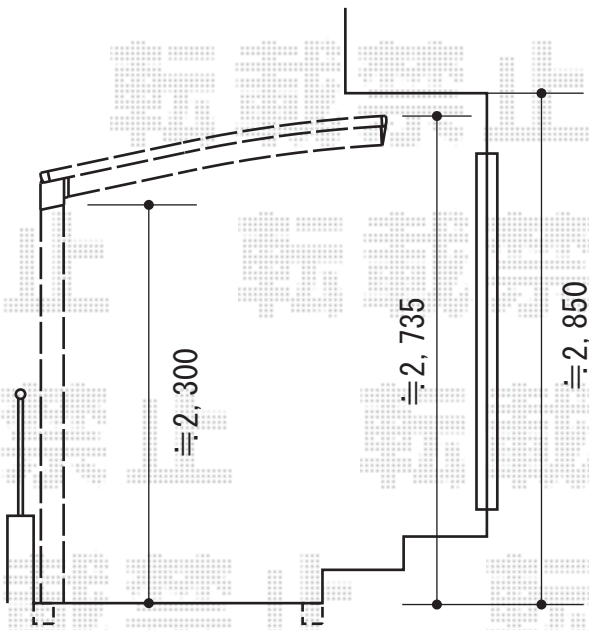

カーブポートシグマIII ミニ 積雪～20cm対応

トステム カーブポートシグマIII ミニ 積雪～20cm対応
 幅=1,801mm
 奥行=4,980mm
 色：シャイングレー
 屋根材：ガリレポリカ（クリアマット/すりガラス調）
 柱仕様：ロング柱23仕様（有効高 約2,300mm）

現場状況や作図制限により概略図の内容と多少の違いが生じることがございます。
 施工時は、現場優先とさせて頂きたく思いますので、お立会い頂き、
 最終のご指示のほど、何卒、宜しくお願い致します。