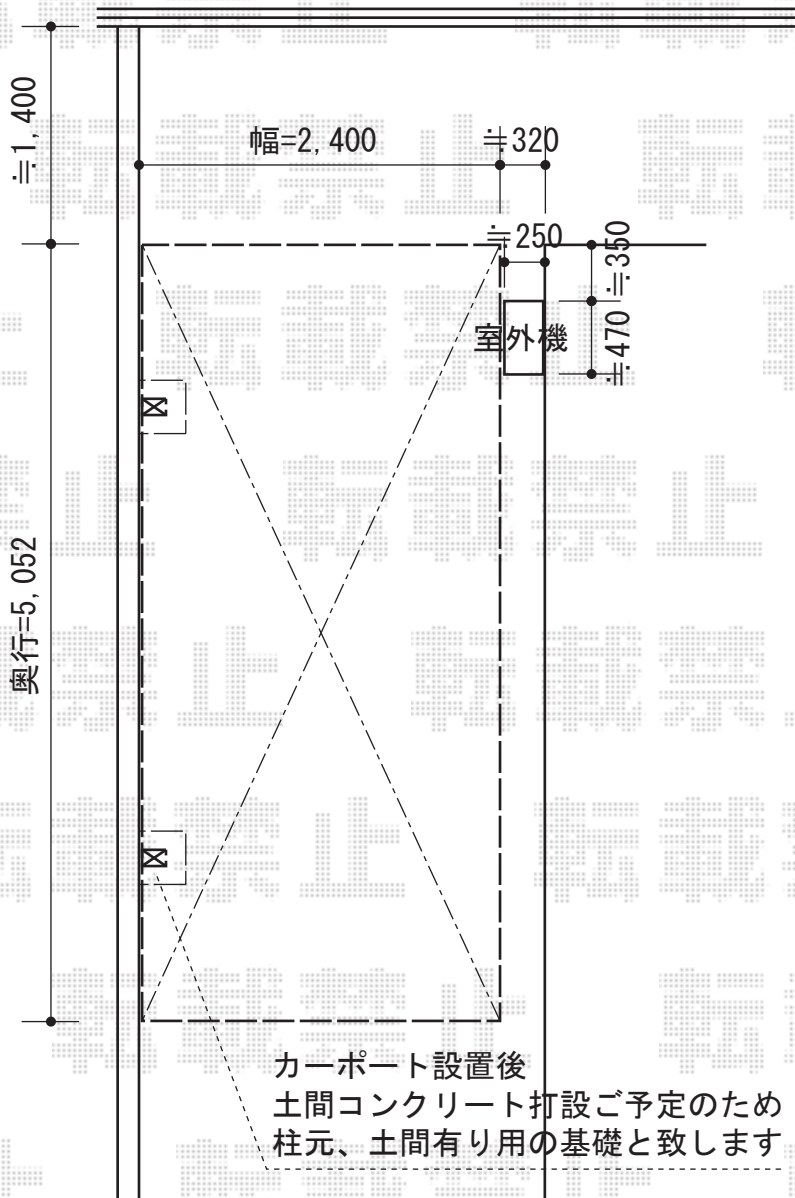

プレシオスポート 積雪～20cm対応

Value Select プレシオスポート 積雪～20cm対応
 幅=2,400mm
 奥行=5,052mm
 色：ノーブルステン
 屋根材：ポリカーボネート（スカイブルー）
 柱仕様：ハイルフ柱仕様（有効高 約2,250mm）

現場状況や作図制限により概略図の内容と多少の違いが生じることがございます。
 施工時は、現場優先とさせて頂きたく思いますので、お立会い頂き、
 最終のご指示のほど、何卒、宜しくお願い致します。