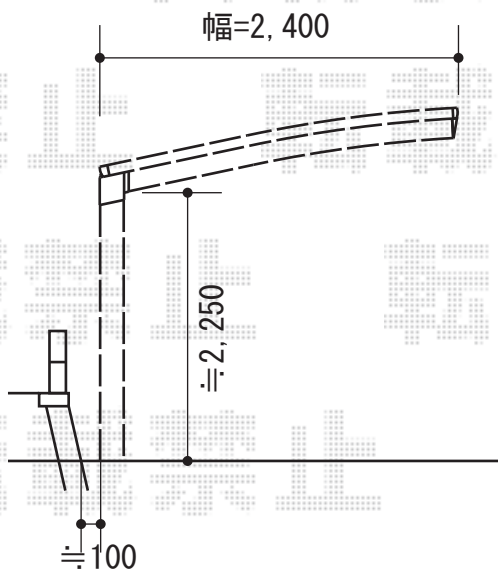

プレシオスポート 積雪～20cm対応

Value Select プレシオスポート 積雪～20cm対応
 幅=2,400mm
 奥行=5,052mm
 色：ノーブルステン
 屋根材：ポリカーボネート（スカイブルー）
 柱仕様：ハイルフ柱仕様（有効高 約2,250mm）

現場状況や作図制限により概略図の内容と多少の違いが生じることがございます。
 施工時は、現場優先とさせて頂きたく思いますので、お立会い頂き、
 最終のご指示のほど、何卒、宜しくお願い致します。