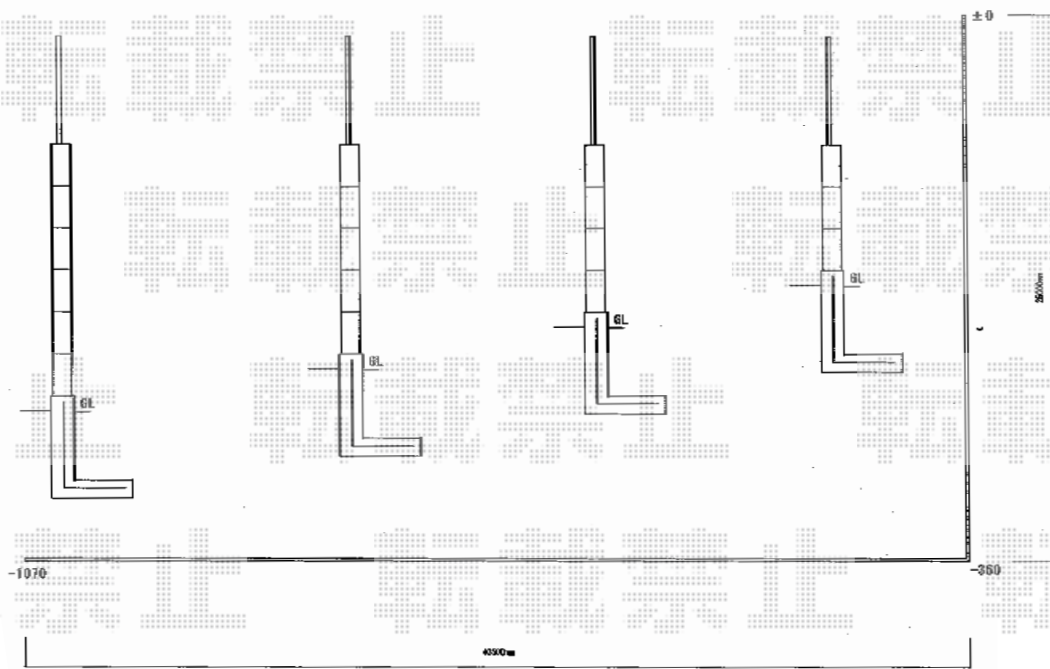

フェンス・門扉

YKK AP イーネットフェンス1F型 自由柱タイプ
 本体1枚 (W×H) = (1,990mm×1,000mm) × 35枚
 アルミ自由柱: T100×37本
 コーナー部品: 1セット
 端部キャップ: 1セット
 色: ダークブラウン

YKK AP イーネット門扉1型 片開き 門柱使用
 扉1枚 (W×H) = (700×970mm)
 色: ダークブラウン
 錠: 内外掛け錠M1型
 開き: 内開き