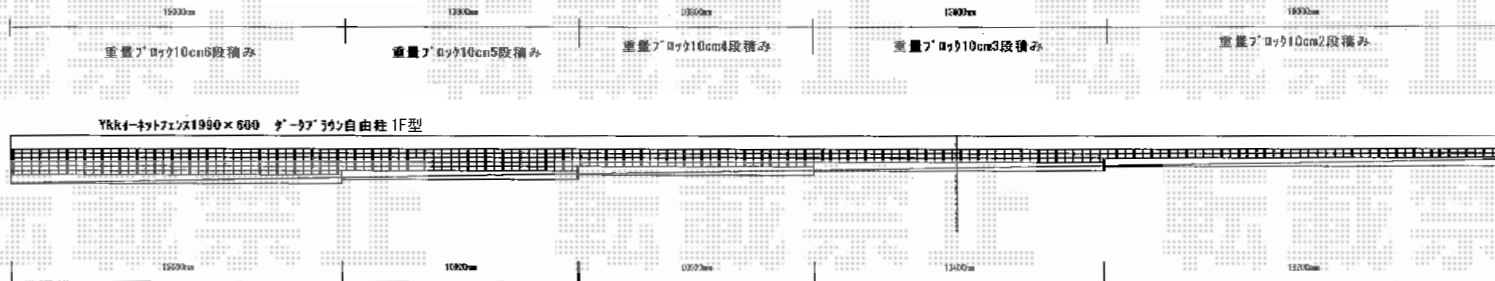

フェンス・門扉

YKK AP イーネットフェンス1F型 自由柱タイプ
 本体1枚 (W×H) = (1,990mm×1,000mm) × 35枚
 アルミ自由柱: T100×37本
 コーナー部品: 1セット
 端部キャップ: 1セット
 色: ダークブラウン

YKK AP イーネット門扉1型 片開き 門柱使用
 扉1枚 (W×H) = (700×970mm)
 色: ダークブラウン
 錠: 内外掛け錠M1型
 開き: 内開き