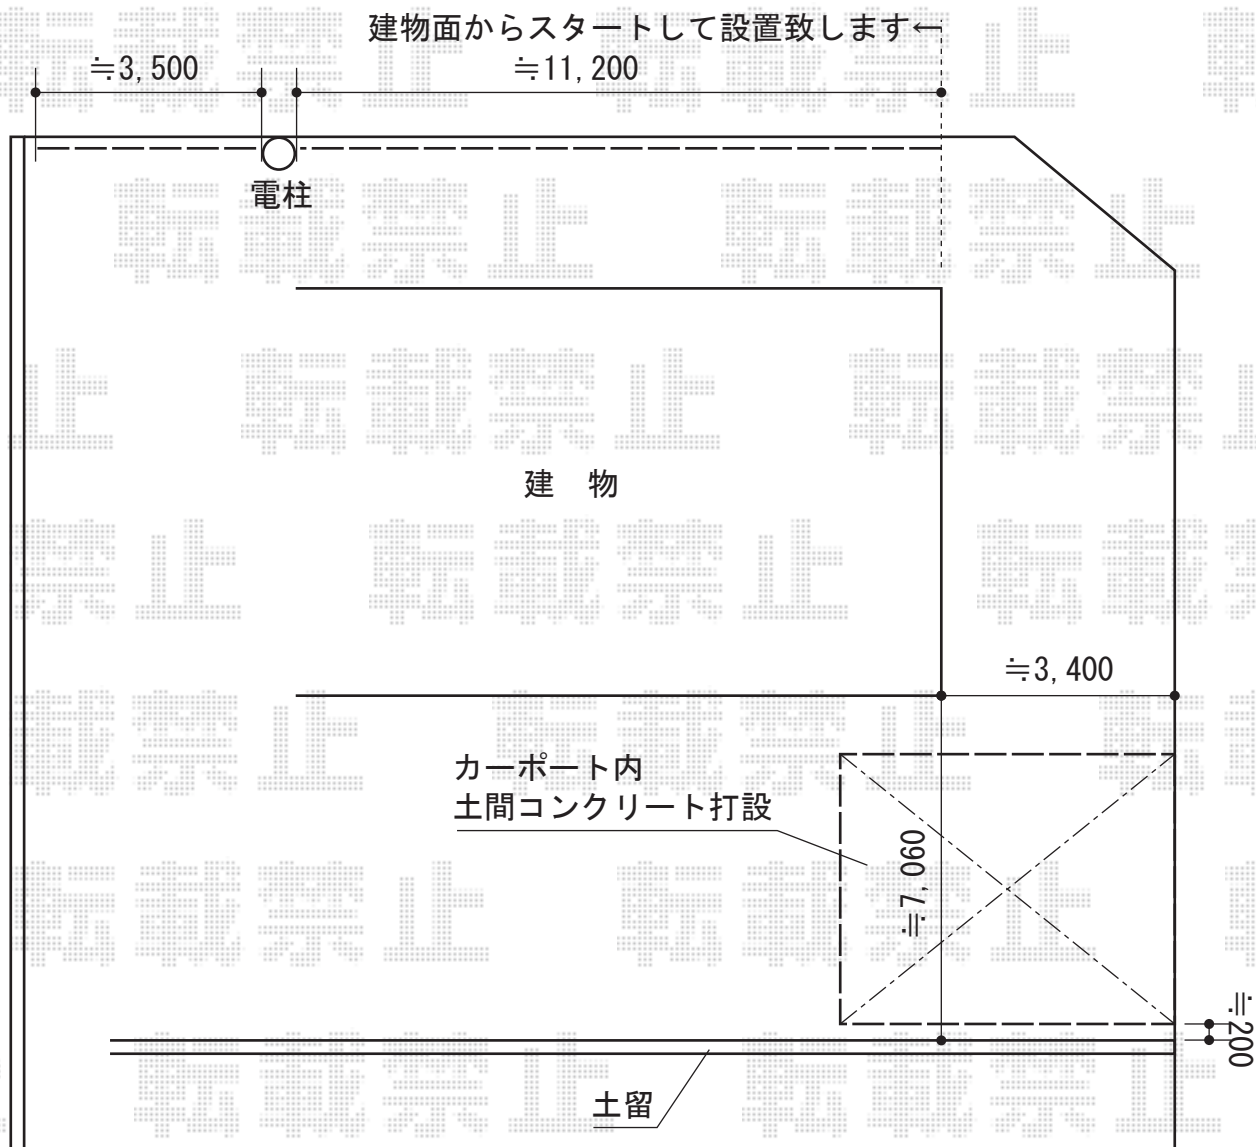

カーポート・フェンス

トステム カーブポートシグマIII ワイド 積雪~30cm対応
幅=5,140mm
奥行=4,980mm
色：シャイングレー
屋根材：ガリレポリカ（クリアマット/すりガラス調）
柱仕様：ロング柱23仕様（有効高 約2,300mm）

YKK AP イーネットフェンス1F型 自由柱タイプ
本体1枚（W×H）=（1,990×1,000mm）（¥8,000）×8枚
アルミ自由柱：T-100（¥3,000）×10本
端部キャップ：（¥400）×2セット
色：ステンページュ

現場状況や作図制限により概略図の内容と多少の違いが生じることがございます。
施工時は、現場優先とさせて頂きたく思いますので、お立会い頂き、
最終のご指示のほど、何卒、宜しくお願い致します。

EX-SHOP
HTTP://WWW.EX-SHOP.NET

担当：本田