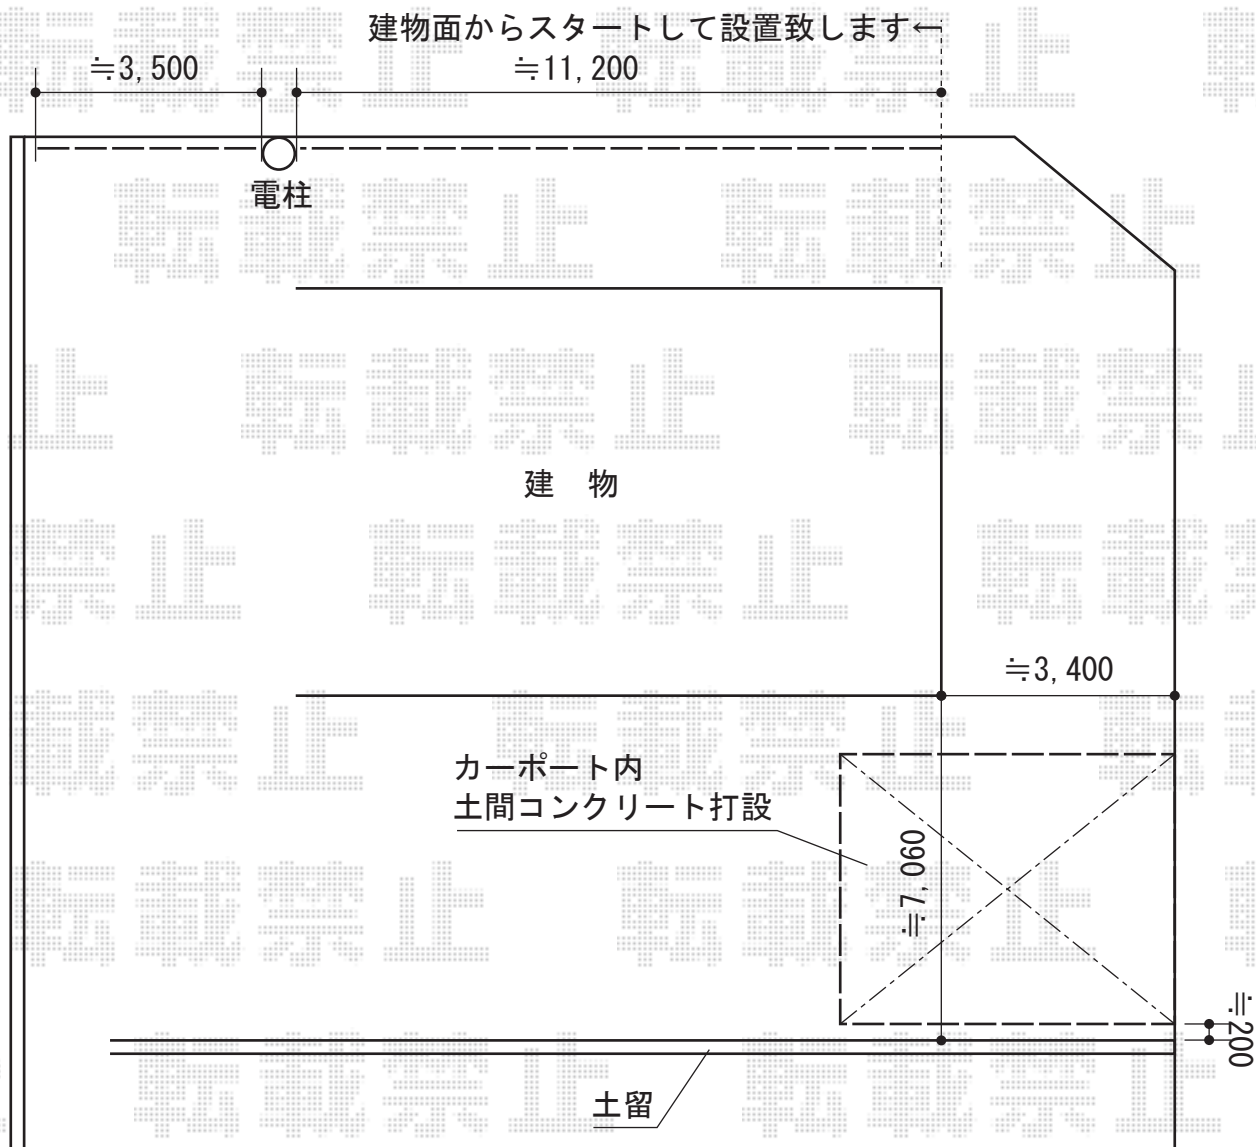

カーポート・フェンス

トステム カーブポートシグマIII ワイド 積雪~30cm対応
幅=5,140mm
奥行=4,980mm
色：シャイングレー
屋根材：ガリレポリカ（クリアマット/すりガラス調）
柱仕様：ロング柱23仕様（有効高 約2,300mm）

YKK AP イーネットフェンス1F型 自由柱タイプ
本体1枚 (W×H) = (1,990×1,000mm) (¥8,000) × 8枚
アルミ自由柱：T-100 (¥3,000) × 10本
端部キャップ：(¥400) × 2セット
色：ステンページュ

現場状況や作図制限により概略図の内容と多少の違いが生じることがございます。
施工時は、現場優先とさせて頂きたく思いますので、お立会い頂き、
最終のご指示のほど、何卒、宜しくお願い致します。

EX-SHOP
HTTP://WWW.EX-SHOP.NET

担当：本田