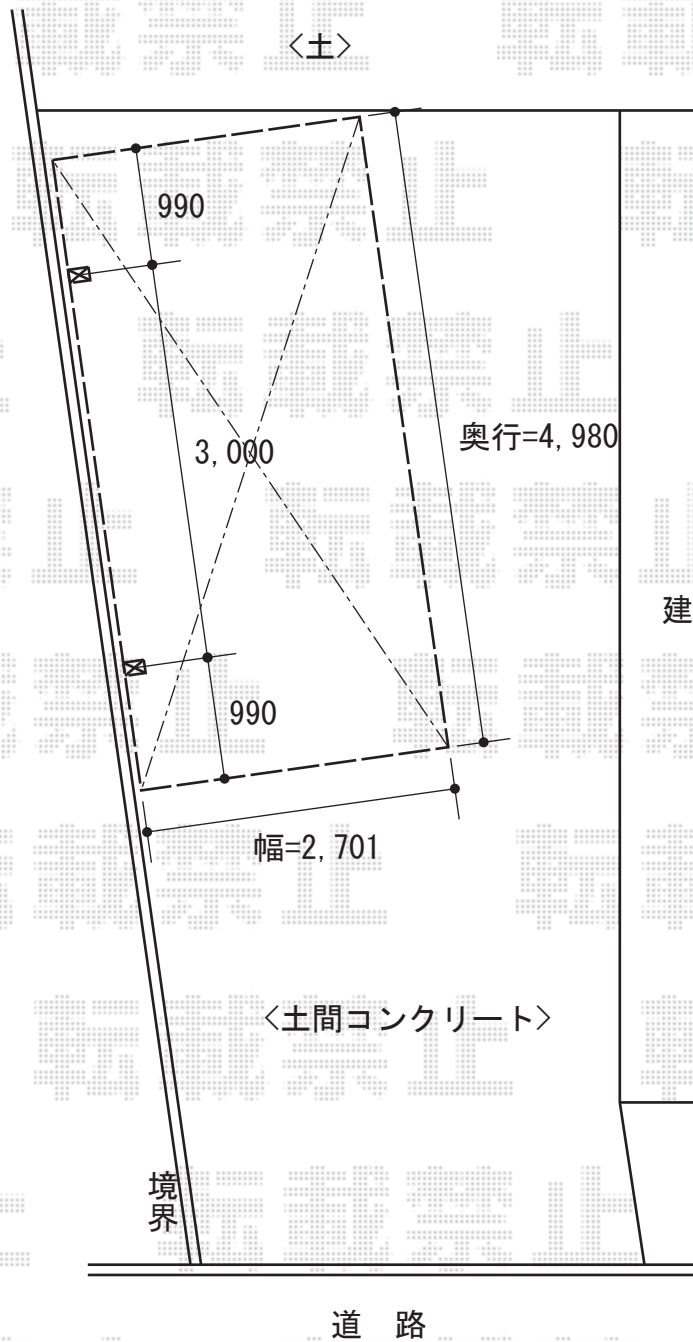

カーブポートシグマIII 積雪～20cm対応

トステム カーブポートシグマIII 積雪～30cm対応
 幅=2,701mm
 奥行=4,980mm
 色：シャイングレー
 屋根材：熱線吸収アクアポリカーボネート（ライトブルー）
 柱仕様：ロング柱23仕様（有効高 約2,300mm）

トステム 着脱式サポート
 オプション：着脱式補助柱2本（¥16,000×2）

現場状況や作図制限により概略図の内容と多少の違いが生じることがございます。
 施工時は、現場優先とさせて頂きたく思いますので、お立会い頂き、
 最終のご指示のほど、何卒、宜しくお願い致します。