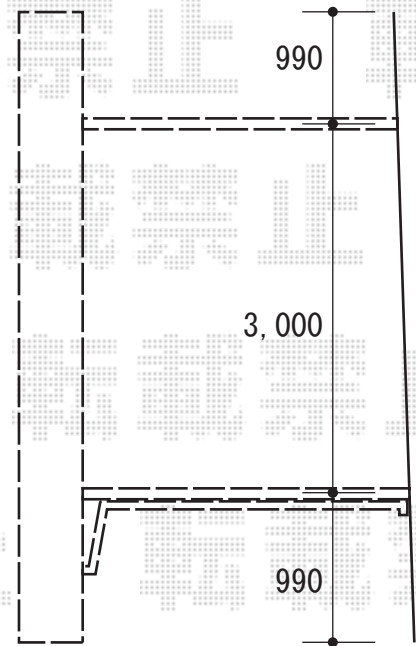

カーブポートシグマIII 積雪～20cm対応

トステム カーブポートシグマIII 積雪～30cm対応
 幅=2,701mm
 奥行=4,980mm
 色：シャイングレー
 屋根材：熱線吸収アクアポリカーボネート（ライトブルー）
 柱仕様：ロング柱23仕様（有効高 約2,300mm）

トステム 着脱式サポート
 オプション：着脱式補助柱2本（¥16,000×2）

現場状況や作図制限により概略図の内容と多少の違いが生じることがございます。
 施工時は、現場優先とさせて頂きたく思いますので、お立会い頂き、
 最終のご指示のほど、何卒、宜しくお願い致します。