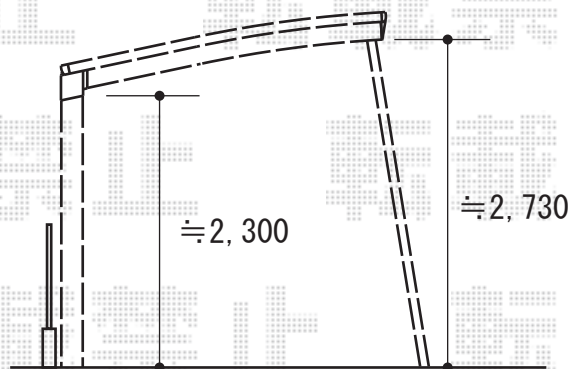

カーブポートシグマIII 積雪～20cm対応

トステム カーブポートシグマIII 積雪～30cm対応
 幅=2,701mm
 奥行=4,980mm
 色：シャイングレー
 屋根材：熱線吸収アクアポリカーボネート（ライトブルー）
 柱仕様：ロング柱23仕様（有効高 約2,300mm）

トステム 着脱式サポート
 オプション：着脱式補助柱2本（¥16,000×2）

現場状況や作図制限により概略図の内容と多少の違いが生じることがございます。
 施工時は、現場優先とさせて頂きたく思いますので、お立会い頂き、
 最終のご指示のほど、何卒、宜しくお願い致します。