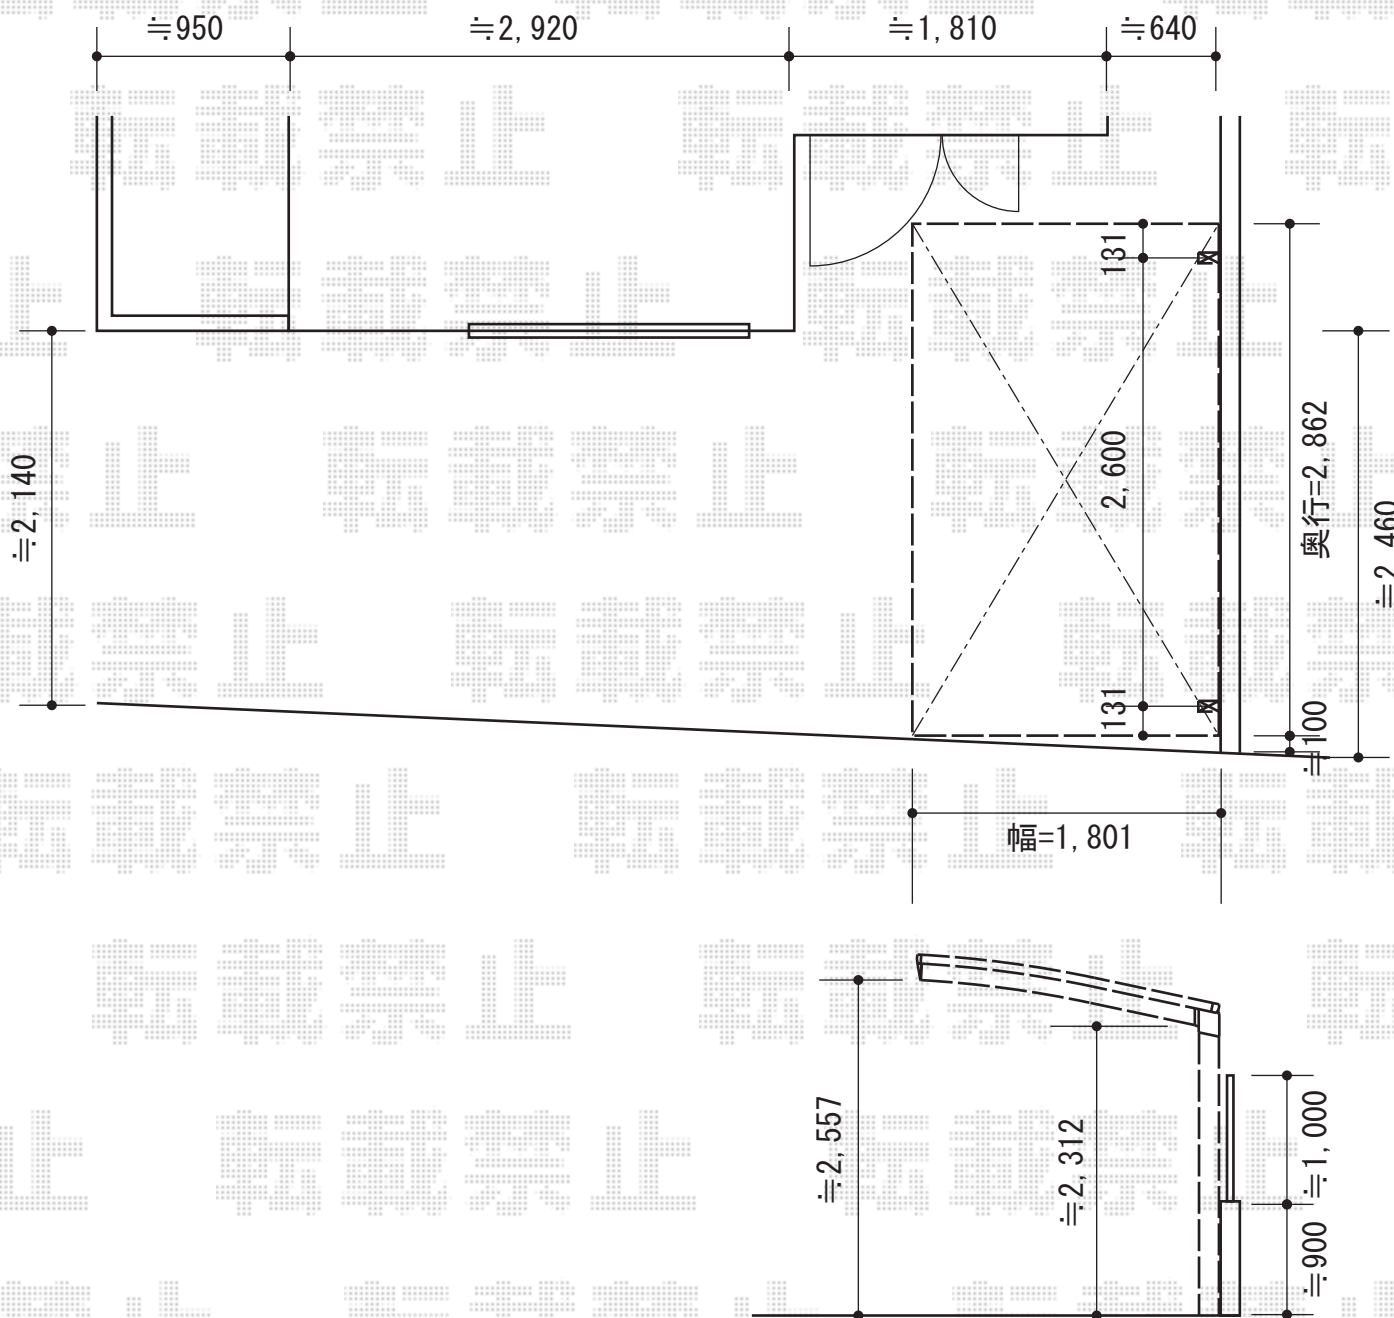

カーブポートシグマIII ミニ 積雪～30cm対応

トステム カーブポートシグマIII ミニ 積雪～30cm対応  
 幅=1,801mm  
 奥行=2,862mm  
 色：シャイングレー  
 屋根材：ガリレポリカ（クリアマット/すりガラス調）  
 柱仕様：ロング柱23仕様（有効高 約2,312mm）

現場状況や作図制限により概略図の内容と多少の違いが生じることがございます。  
 施工時は、現場優先とさせて頂きたく思いますので、お立会い頂き、  
 最終のご指示のほど、何卒、宜しくお願い致します。