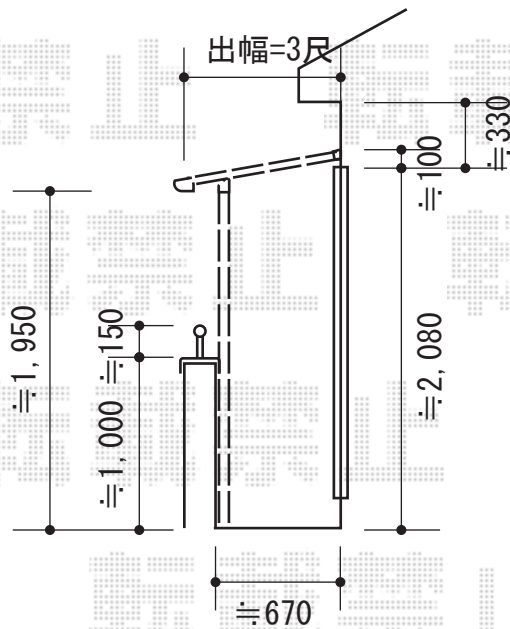

ライザーテラスII F型 屋根タイプ 単体 積雪～20cm対応

トステム ライザーテラスII F型 屋根タイプ 単体 積雪～20cm対応
 間口=メーター2000 (柱芯々1,800mm 屋根幅2,020mm)
 出幅=3尺 (885mm)
 色：シャイングレー
 屋根材：ポリカーボネート (クリアマット/すりガラス調)
 柱仕様：柱奥行移動タイプ (柱2本)
 施工方法：上止め仕様
 柱固定部品仕様：中間用×2

現場状況や作図制限により概略図の内容と多少の違いが生じることがございます。
 施工時は、現場優先とさせて頂きたく思いますので、お立会い頂き、
 最終のご指示のほど、何卒、宜しくお願い致します。

EX-SHOP
[HTTP://WWW.EX-SHOP.NET](http://www.ex-shop.net)

担当：西村

全ての著作権は、エクスショップに帰属します。当社とのお取引目的外の使用・複製・転載禁止となっております。