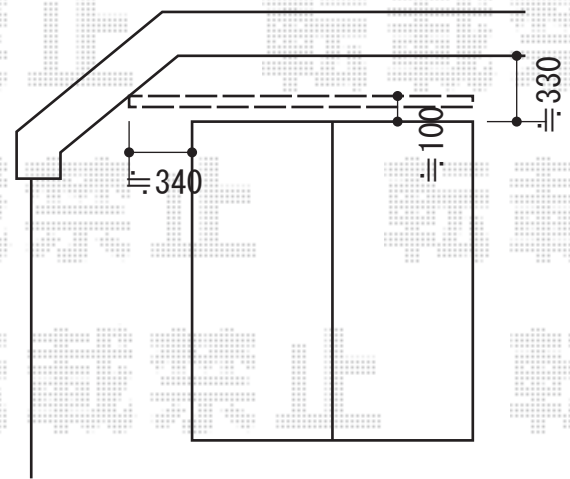

ライザーテラスII F型 屋根タイプ 単体 積雪～20cm対応

トステム ライザーテラスII F型 屋根タイプ 単体 積雪～20cm対応
 間口=メーター2000 (柱芯々1,800mm 屋根幅2,020mm)
 出幅=3尺 (885mm)
 色：シャイングレー
 屋根材：ポリカーボネート (クリアマット/すりガラス調)
 柱仕様：柱奥行移動タイプ (柱2本)
 施工方法：上止め仕様
 柱固定部品仕様：中間用×2