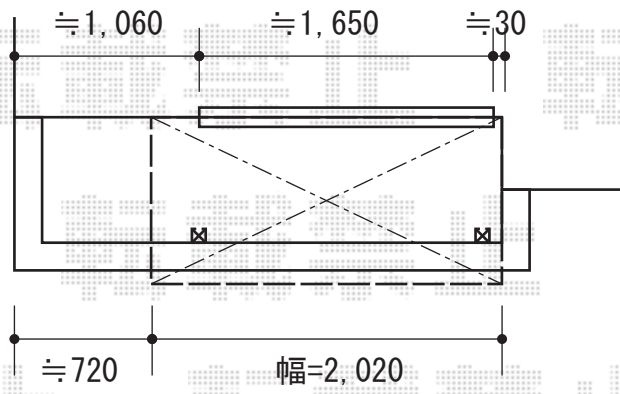

ライザーテラスII F型 屋根タイプ 単体 積雪～20cm対応

トステム ライザーテラスII F型 屋根タイプ 単体 積雪～20cm対応
 間口=メーター2000 (柱芯々1,800mm 屋根幅2,020mm)
 出幅=3尺 (885mm)
 色：シャイングレー
 屋根材：ポリカーボネート (クリアマット/すりガラス調)
 柱仕様：柱奥行移動タイプ (柱2本)
 施工方法：上止め仕様
 柱固定部品仕様：中間用×2