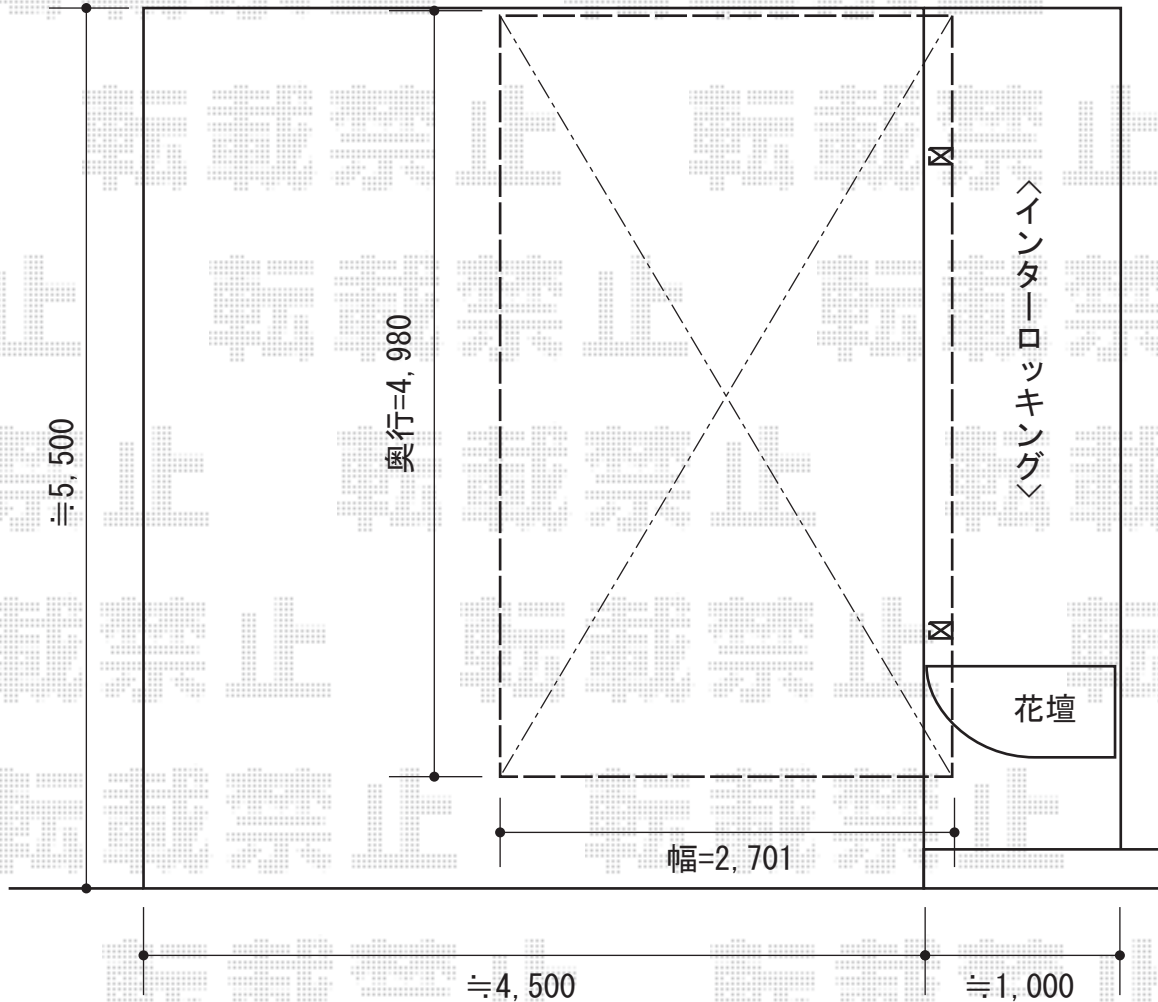

カーブポートシグマIII 積雪～30cm対応

トステム カーブポートシグマIII 積雪～30cm対応

幅=2,701mm

奥行=4,980mm

色：シャイングレー

屋根材：熱線吸収ポリカーボネート（ライトブルーマット調）

柱仕様：ロング柱23仕様（有効高 約2,300mm）

メーカー希望小売価格：¥257,700.-

トステム 着脱式サポート ロング柱23用

数量：2本

色：シャイングレー

メーカー希望小売価格：¥32,000.-

現場状況や作図制限により概略図の内容と多少の違いが生じることがございます。
施工時は、現場優先とさせて頂きたく思いますので、お立会い頂き、
最終のご指示のほど、何卒、宜しくお願い致します。

EX-SHOP
HTTP://WWW.EX-SHOP.NET

担当：吉岡

全ての著作権は、エクスショップに帰属します。当社とのお取引目的外の使用・複製・転載禁止となっております。