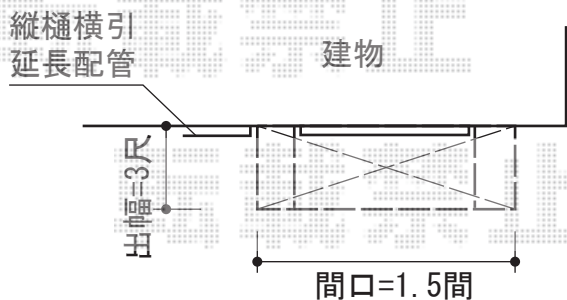

バルコニー屋根・オーニング

<1階>

トステム <1階>ライザーテラスII F型 ルーフタイプ 単体 積雪~20cm対応
 間口=関東間1.5間 (方丈/屋根幅2,750mm)
 出幅=4尺 (1,185mm)
 色: オータムブラウン
 屋根材: ポリカーボネート (ブラウン)
 柱仕様: 柱無しタイプ
 施工方法: 上止め仕様
 追加部材: 縦樋

方丈が既設物干しまで下がります。
 物干しの角度の調整ができなくなる可能性があります。

<2階>

トステム <2階>彩鳥C型 ボックスタイプ 手動式
 間口=関東間1.5間 (2,730mm)
 出幅=1,500mm
 本体色: ホワイト
 キャンバス色: アクリル (ブラウンライン)
 駆動: 手動式/【特注】外観左駆動
 クランクハンドル: 長さ1500mm
 フリル: 有り (形状: ストレート)
 オプション: ベースプレート部材一式

現場状況や作図制限により概略図の内容と多少の違いが生じることがございます。
 施工時は、現場優先とさせて頂きたく思いますので、お立会い頂き、
 最終のご指示のほど、何卒、宜しくお願い致します。