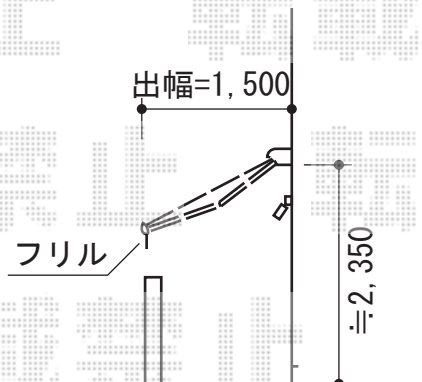

バルコニー屋根・オーニング

<1階>

トステム <1階>ライザーテラスII F型 ルーフタイプ 単体 積雪~20cm対応
 間口=関東間1.5間 (方丈/屋根幅2,750mm)
 出幅=4尺 (1,185mm)
 色: オータムブラウン
 屋根材: ポリカーボネート (ブラウン)
 柱仕様: 柱無しタイプ
 施工方法: 上止め仕様
 追加部材: 縦樋

方丈が既設物干しまで下がります。
 物干しの角度の調整ができなくなる可能性があります。

<2階>

トステム <2階>彩鳥C型 ボックスタイプ 手動式
 間口=関東間1.5間 (2,730mm)
 出幅=1,500mm
 本体色: ホワイト
 キャンバス色: アクリル (ブラウンライン)
 駆動: 手動式/【特注】外観左駆動
 クランクハンドル: 長さ1500mm
 フリル: 有り (形状: ストレート)
 オプション: ベースプレート部材一式

現場状況や作図制限により概略図の内容と多少の違いが生じることがございます。
 施工時は、現場優先とさせて頂きたく思いますので、お立会い頂き、
 最終のご指示のほど、何卒、宜しくお願い致します。