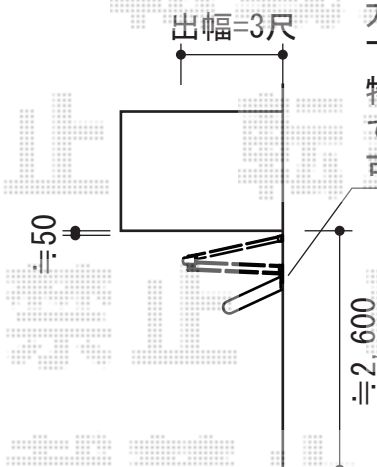

バルコニー屋根・オーニング

<1階>

トステム <1階>ライザーテラスII F型 ルーフタイプ 単体 積雪~20cm対応
 間口=関東間1.5間 (方丈/屋根幅2,750mm)
 出幅=4尺 (1,185mm)
 色: オータムブラウン
 屋根材: ポリカーボネート (ブラウン)
 柱仕様: 柱無しタイプ
 施工方法: 上止め仕様
 追加部材: 縦樋

方丈が既設物干しまで下がります。
 物干しの角度の調整ができなくなる可能性があります。

<2階>

トステム <2階>彩鳥C型 ボックスタイプ 手動式
 間口=関東間1.5間 (2,730mm)
 出幅=1,500mm
 本体色: ホワイト
 キャンバス色: アクリル (ブラウンライン)
 駆動: 手動式/【特注】外観左駆動
 クランクハンドル: 長さ1500mm
 フリル: 有り (形状: ストレート)
 オプション: ベースプレート部材一式

現場状況や作図制限により概略図の内容と多少の違いが生じることがございます。
 施工時は、現場優先とさせて頂きたく思いますので、お立会い頂き、
 最終のご指示のほど、何卒、宜しくお願い致します。