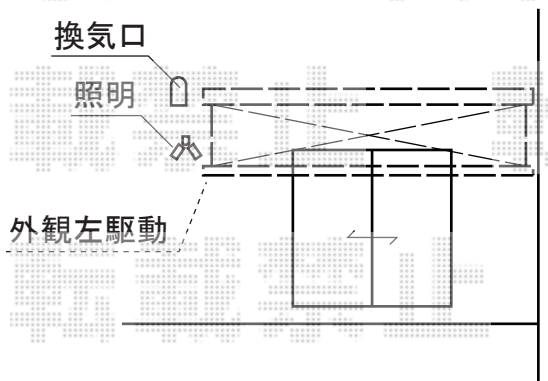

バルコニー屋根・オーニング

<1階>

トステム <1階>ライザーテラスII F型 ルーフタイプ 単体 積雪~20cm対応
 間口=関東間1.5間 (方丈/屋根幅2,750mm)
 出幅=4尺 (1,185mm)
 色: オータムブラウン
 屋根材: ポリカーボネート (ブラウン)
 柱仕様: 柱無しタイプ
 施工方法: 上止め仕様
 追加部材: 縦樋

方丈が既設物干しまで下がります。
 物干しの角度の調整ができなくなる可能性があります。

<2階>

トステム <2階>彩鳥C型 ボックスタイプ 手動式
 間口=関東間1.5間 (2,730mm)
 出幅=1,500mm
 本体色: ホワイト
 キャンバス色: アクリル (ブラウンライン)
 駆動: 手動式/【特注】外観左駆動
 クランクハンドル: 長さ1500mm
 フリル: 有り (形状: ストレート)
 オプション: ベースプレート部材一式

現場状況や作図制限により概略図の内容と多少の違いが生じることがございます。
 施工時は、現場優先とさせて頂きたく思いますので、お立会い頂き、
 最終のご指示のほど、何卒、宜しくお願い致します。