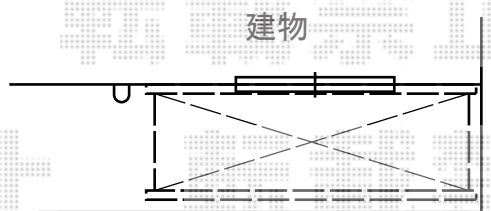

バルコニー屋根・オーニング

<1階>

トステム <1階>ライザーテラスII F型 ルーフタイプ 単体 積雪~20cm対応
 間口=関東間1.5間 (方丈/屋根幅2,750mm)
 出幅=4尺 (1,185mm)
 色: オータムブラウン
 屋根材: ポリカーボネート (ブラウン)
 柱仕様: 柱無しタイプ
 施工方法: 上止め仕様
 追加部材: 縦樋

方丈が既設物干しまで下がります。
 物干しの角度の調整ができなくなる可能性があります。

<2階>

トステム <2階>彩鳥C型 ボックスタイプ 手動式
 間口=関東間1.5間 (2,730mm)
 出幅=1,500mm
 本体色: ホワイト
 キャンバス色: アクリル (ブラウンライン)
 駆動: 手動式/【特注】外観左駆動
 クランクハンドル: 長さ1500mm
 フリル: 有り (形状: ストレート)
 オプション: ベースプレート部材一式

現場状況や作図制限により概略図の内容と多少の違いが生じることがございます。
 施工時は、現場優先とさせて頂きたく思いますので、お立会い頂き、
 最終のご指示のほど、何卒、宜しくお願い致します。