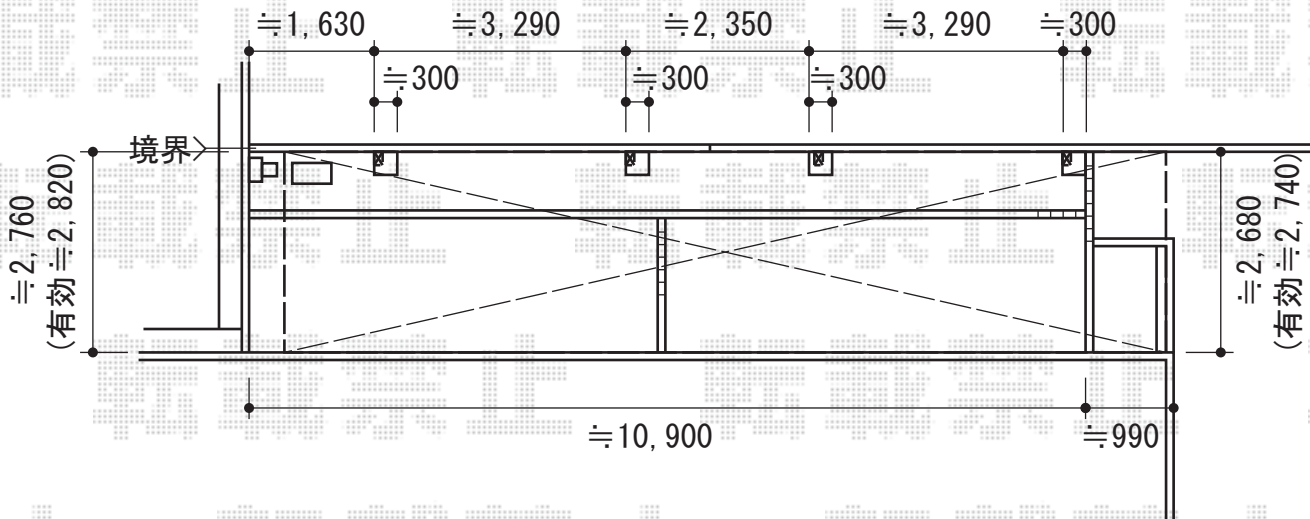

レイナキャップポート 縦連棟 積雪～20cm対応

YKK AP レイナキャップポート 縦連棟 積雪～20cm対応
 幅=2,702mm
 奥行=11,496mm
 色：ホワイト
 屋根材：ポリカーボネート（トーマイマット/すりガラス調）
 柱仕様：標準柱仕様（有効高 約2,000mm）

現場状況や作図制限により概略図の内容と多少の違いが生じることがございます。
 施工時は、現場優先とさせて頂きたく思いますので、お立会い頂き、
 最終のご指示のほど、何卒、宜しくお願い致します。