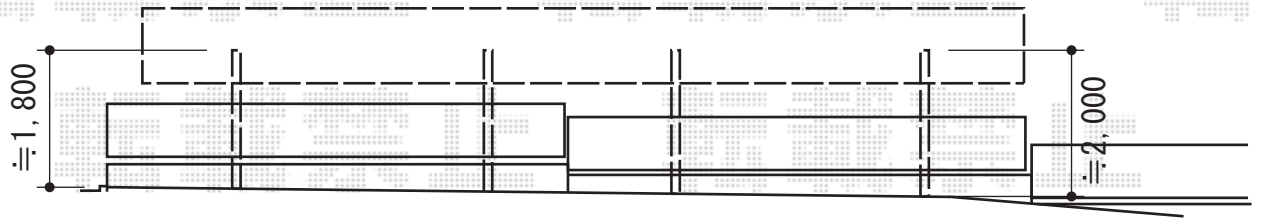

レイナキャップポート 縦連棟 積雪～20cm対応

YKK AP レイナキャップポート 縦連棟 積雪～20cm対応
 幅=2,702mm
 奥行=11,496mm
 色：ホワイト
 屋根材：ポリカーボネート（トーマイマット/すりガラス調）
 柱仕様：標準柱仕様（有効高 約2,000mm）

現場状況や作図制限により概略図の内容と多少の違いが生じることがございます。
 施工時は、現場優先とさせて頂きたく思いますので、お立会い頂き、
 最終のご指示のほど、何卒、宜しくお願い致します。