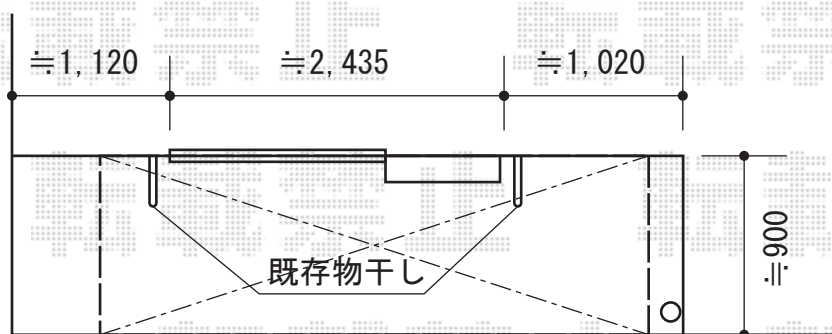

# ライザーテラスII R型 屋根タイプ 積雪対応～20cm

樋横からスタートして設置致します←

トステム ライザーテラスII R型 屋根タイプ 積雪対応～20cm  
間口=関東間2.0間 (柱芯々3,440mm 屋根幅3,660mm)  
出幅=3尺 (885mm)  
色：ブラック  
屋根材：ポリカーボネート (ブラウン)  
柱仕様：柱奥行移動タイプ (柱2本)  
施工方法：上止め仕様

現場状況や作図制限により概略図の内容と多少の違いが生じることがございます。  
施工時は、現場優先とさせて頂きたく思いますので、お立会い頂き、  
最終のご指示のほど、何卒、宜しくお願い致します。