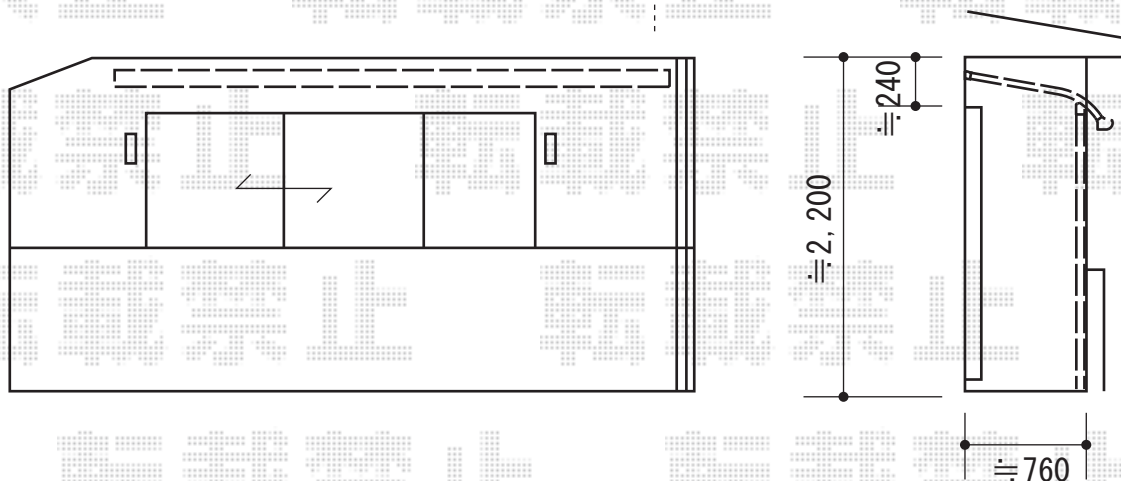

# ライザーテラスII R型 屋根タイプ 積雪対応～20cm

樋横からスタートして設置致します←

トステム ライザーテラスII R型 屋根タイプ 積雪対応～20cm  
間口=関東間2.0間 (柱芯々3,440mm 屋根幅3,660mm)  
出幅=3尺 (885mm)  
色：ブラック  
屋根材：ポリカーボネート (ブラウン)  
柱仕様：柱奥行移動タイプ (柱2本)  
施工方法：上止め仕様

現場状況や作図制限により概略図の内容と多少の違いが生じることがございます。  
施工時は、現場優先とさせて頂きたく思いますので、お立会い頂き、  
最終のご指示のほど、何卒、宜しくお願い致します。