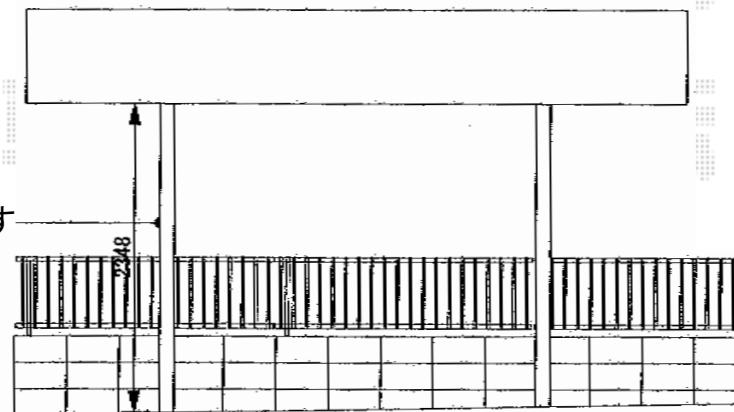

レイナトリプルポート 積雪~20cm対応

YKK AP レイナトリプルポート 積雪~20cm対応

幅=8,000mm

奥行=5,052mm

色：プラチナステン

屋根材：熱線遮断ポリカーボネート（アースブルーマット調）

柱仕様：ハイルーフ柱仕様（有効高 約2,355mm）

前側の柱を
高さ基準と致します