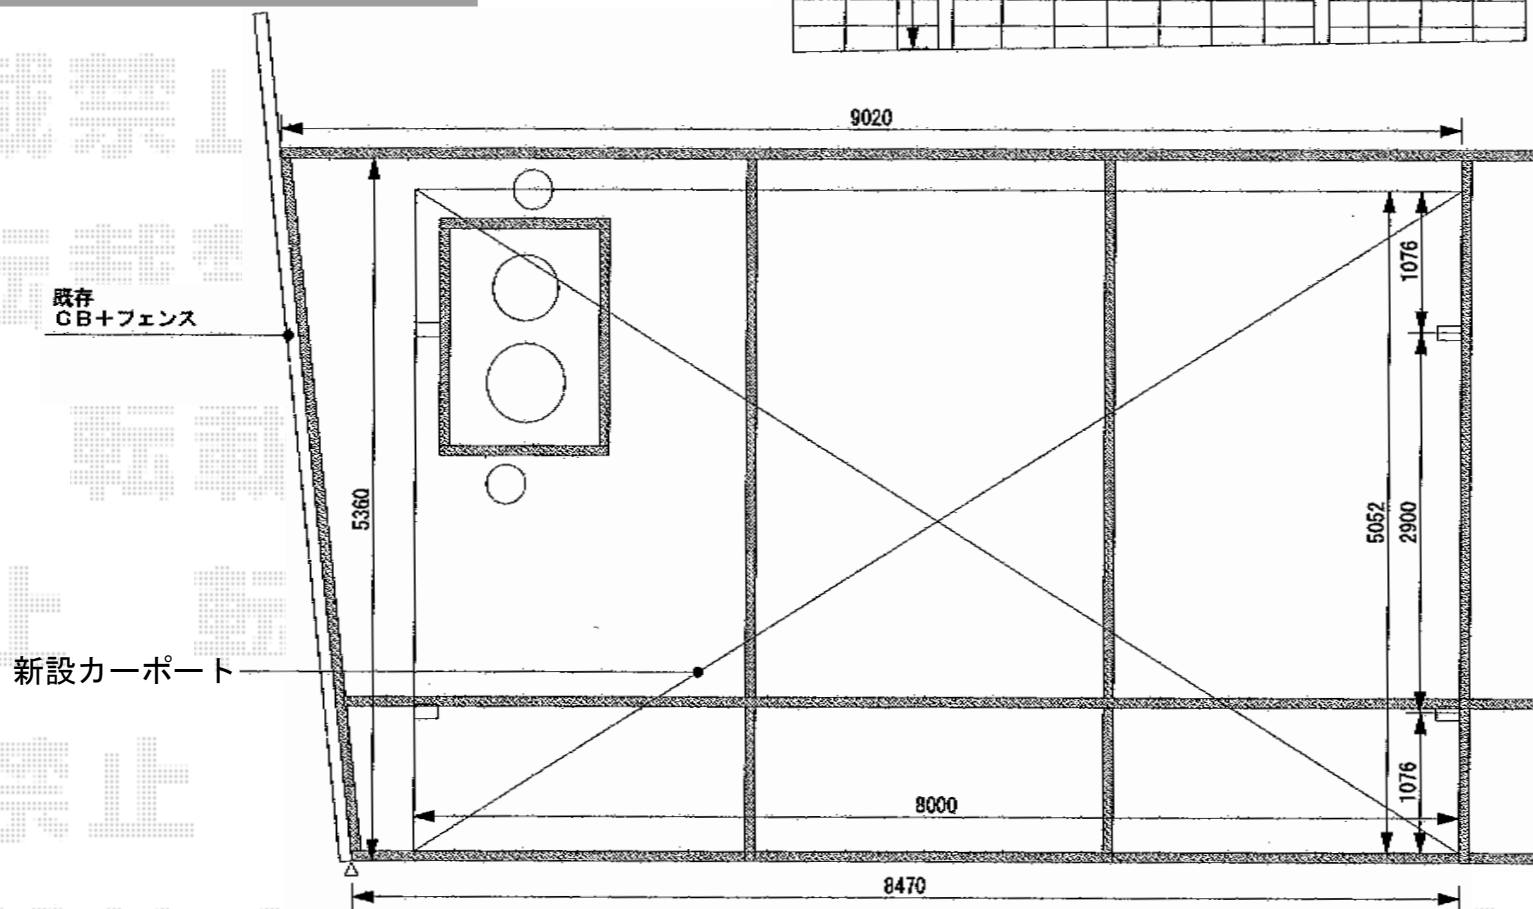

レイナトリプルポート 積雪~20cm対応

YKK AP レイナトリプルポート 積雪~20cm対応

幅=8,000mm

奥行=5,052mm

色：プラチナステン

屋根材：熱線遮断ポリカーボネート（アースブルーマット調）

柱仕様：ハイルーフ柱仕様（有効高 約2,355mm）

前側の柱を
高さ基準と致します