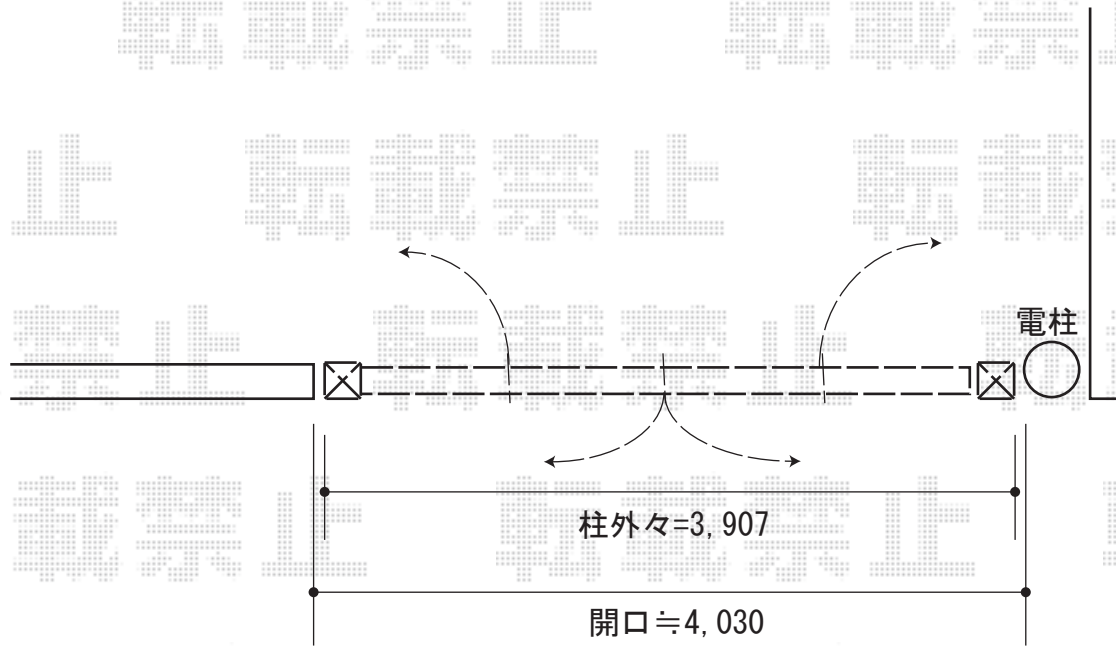

プリレオ R3型 4枚折戸 柱使用

TOEX プリレオ R3型 4枚折戸 柱使用
扉1枚 (W×H) = (900mm×1,200mm) × 4枚
色 : シヤイングレー
錠 : シリンダーRD錠
開き : 内外開き

現場状況や作図制限により概略図の内容と多少の違いが生じることがございます。
施工時は、現場優先とさせて頂きたく思いますので、お立会い頂き、
最終のご指示のほど、何卒、宜しくお願い致します。