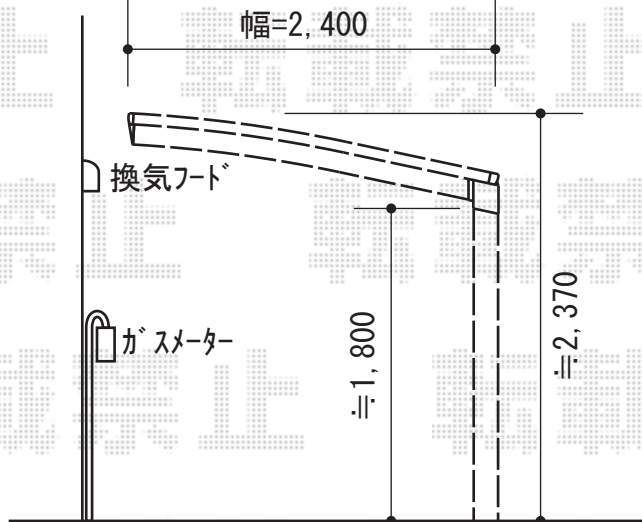

# カーブポートシグマIII 積雪～20cm対応

トステム カーブポートシグマIII 積雪～20cm対応  
 幅=2,401mm  
 奥行=4,980mm  
 色：シャイングレー  
 屋根材：ガリレポリカ（クリアマット/すりガラス調）  
 柱仕様：ロング柱23仕様（有効高 約2,300mm）

現場状況や作図制限により概略図の内容と多少の違いが生じることがございます。  
 施工時は、現場優先とさせて頂きたく思いますので、お立会い頂き、  
 最終のご指示のほど、何卒、宜しくお願い致します。