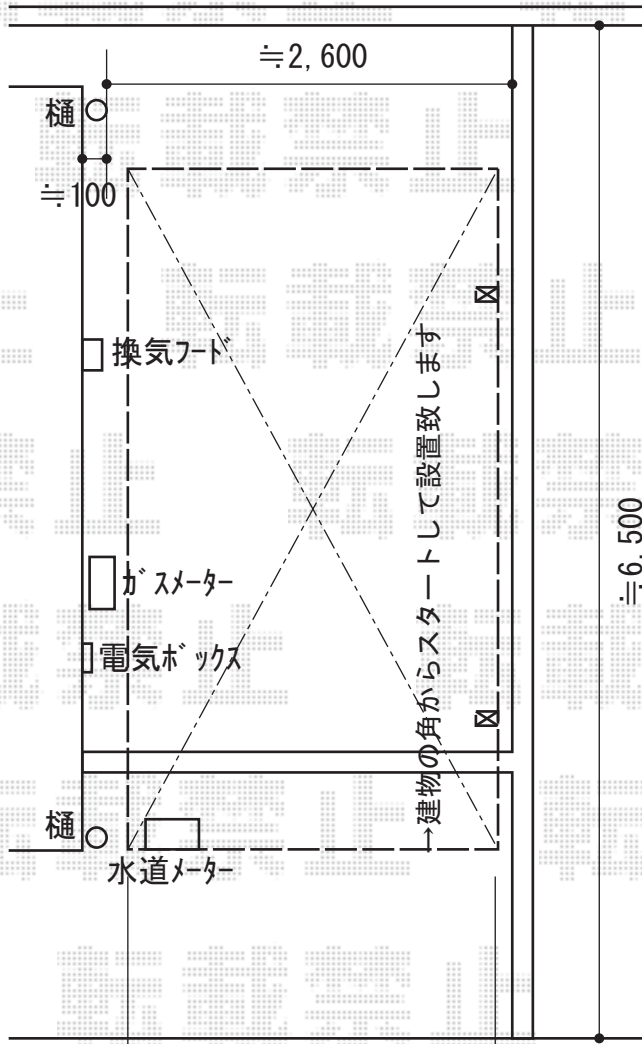

# カーブポートシグマIII 積雪～20cm対応

トステム カーブポートシグマIII 積雪～20cm対応  
 幅=2,401mm  
 奥行=4,980mm  
 色：シャイングレー  
 屋根材：ガリレポリカ（クリアマット/すりガラス調）  
 柱仕様：ロング柱23仕様（有効高 約2,300mm）

現場状況や作図制限により概略図の内容と多少の違いが生じることがございます。  
 施工時は、現場優先とさせて頂きたく思いますので、お立会い頂き、  
 最終のご指示のほど、何卒、宜しくお願い致します。