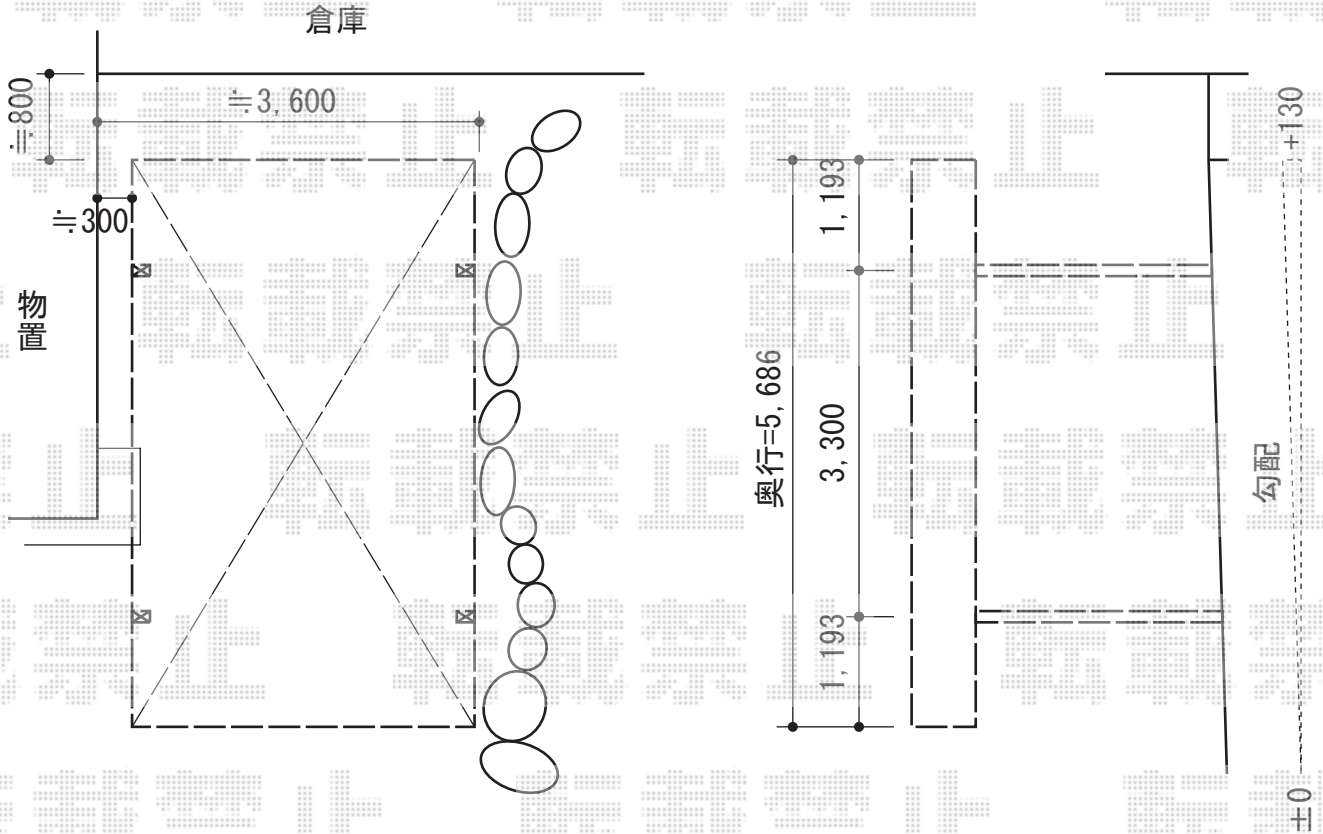

カルエードシグマIII 積雪～30cm対応

トステム カルエードシグマIII 積雪～30cm対応

幅=3,057mm

奥行=5,686mm

色：シャイングレー

屋根材：熱線吸収アクアポリカーボネート（ライトブルー）

柱仕様：ロング柱23仕様（有効高 約2,303mm）

現場状況や作図制限により概略図の内容と多少の違いが生じることがございます。
 施工時は、現場優先とさせて頂きたく思いますので、お立会い頂き、
 最終のご指示のほど、何卒、宜しくお願い致します。