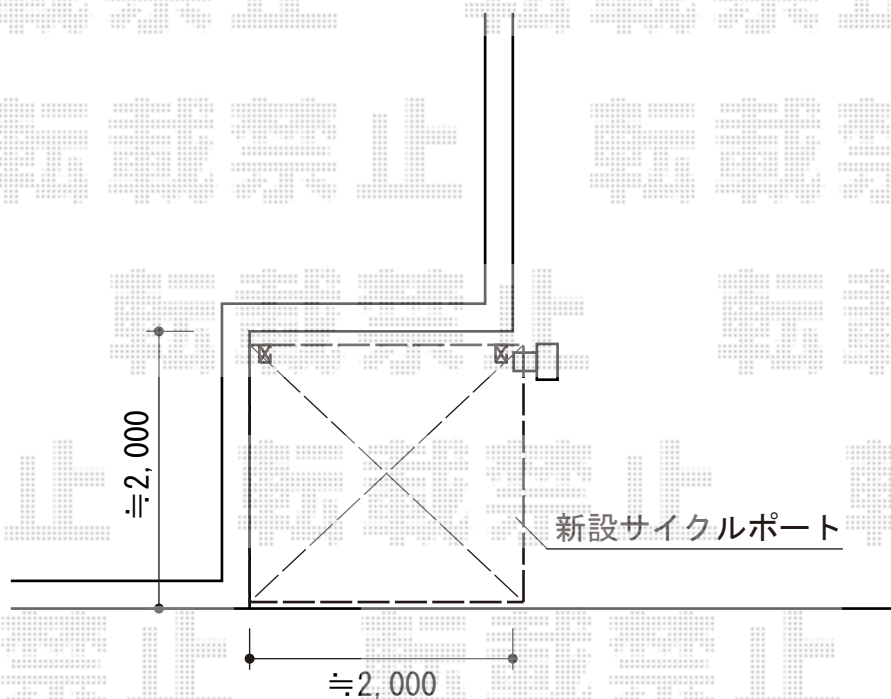

レイナポートミニ 積雪～20cm対応

YKK AP レイナポートミニ 積雪～20cm対応

幅=2,100mm

奥行=2,904mm

色：プラチナステン

屋根材：ポリカーボネート（トーマイマット/すりガラス調）

柱仕様：標準柱仕様（有効高 約1,814mm）

現場状況や作図制限により概略図の内容と多少の違いが生じることがございます。
施工時は、現場優先とさせていただきますので、お立会い頂き、
最終のご指示のほど、何卒、宜しくお願い致します。