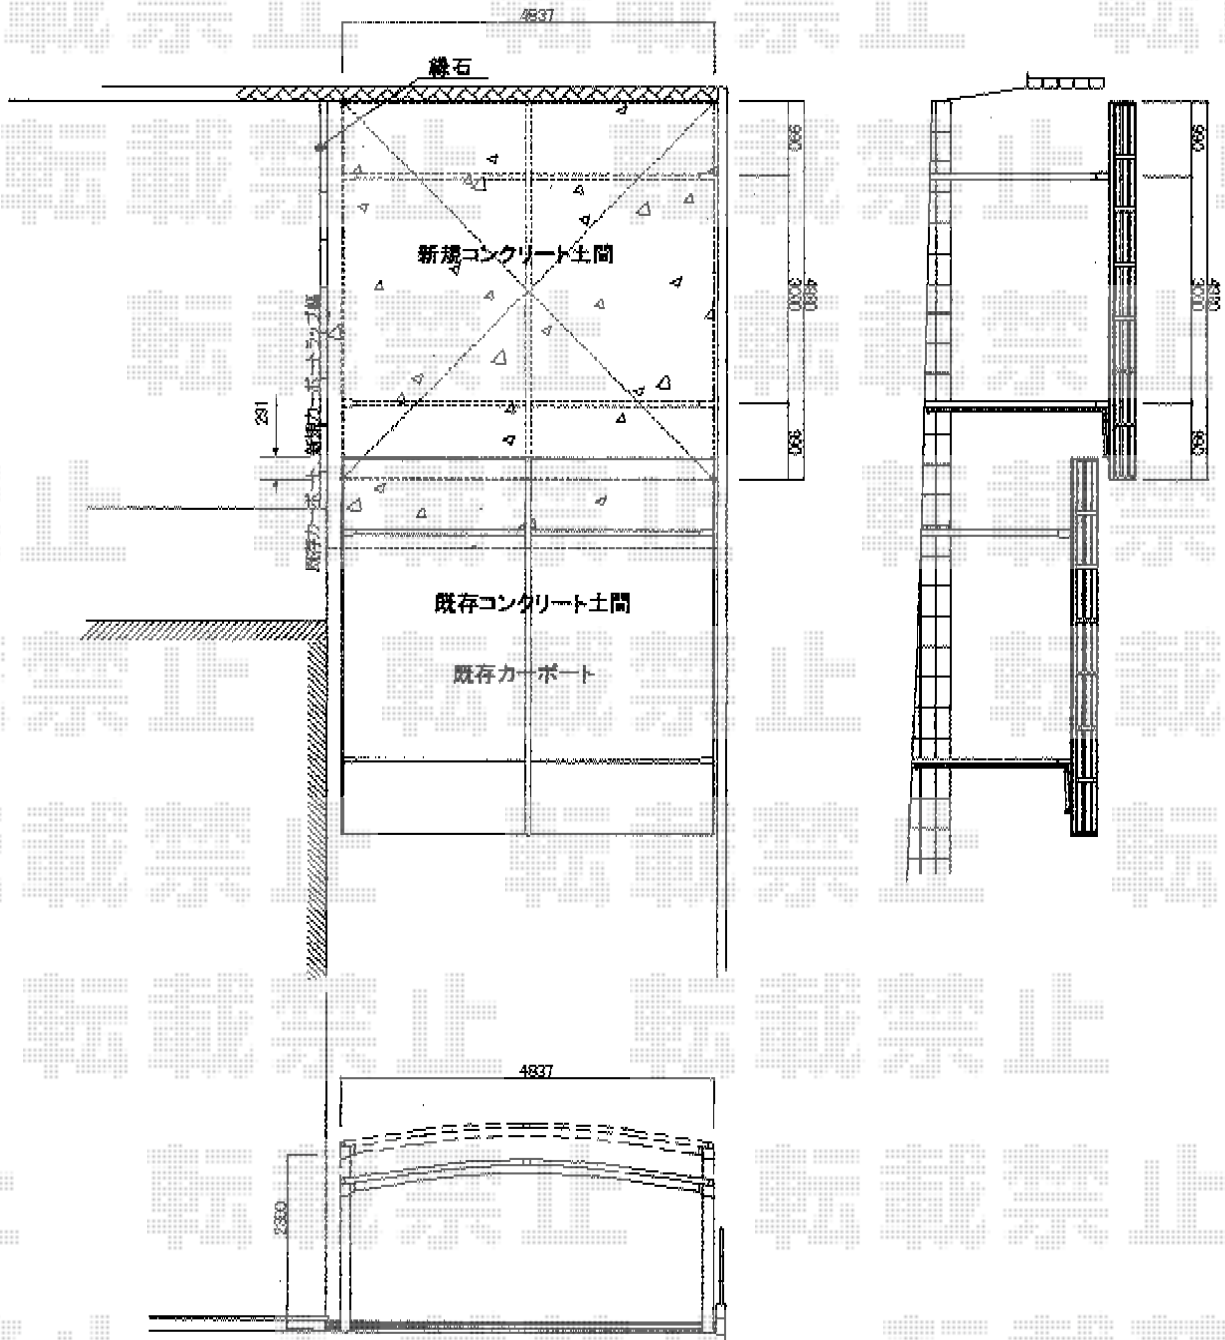

カーブポートシグマIII ワイド 積雪~20cm対応

トステム カーブポートシグマIII ワイド 積雪~20cm対応
幅=4,837mm
奥行=4,980mm
色：ブラック
屋根材：ポリカーボネート（ブルースモーク）
柱仕様：ロング柱23仕様（有効高 約2,300mm）

現場状況や作図制限により概略図の内容と多少の違いが生じることがございます。
施工時は、現場優先とさせて頂きたく思いますので、お立会い頂き、
最終のご指示のほど、何卒、宜しくお願い致します。