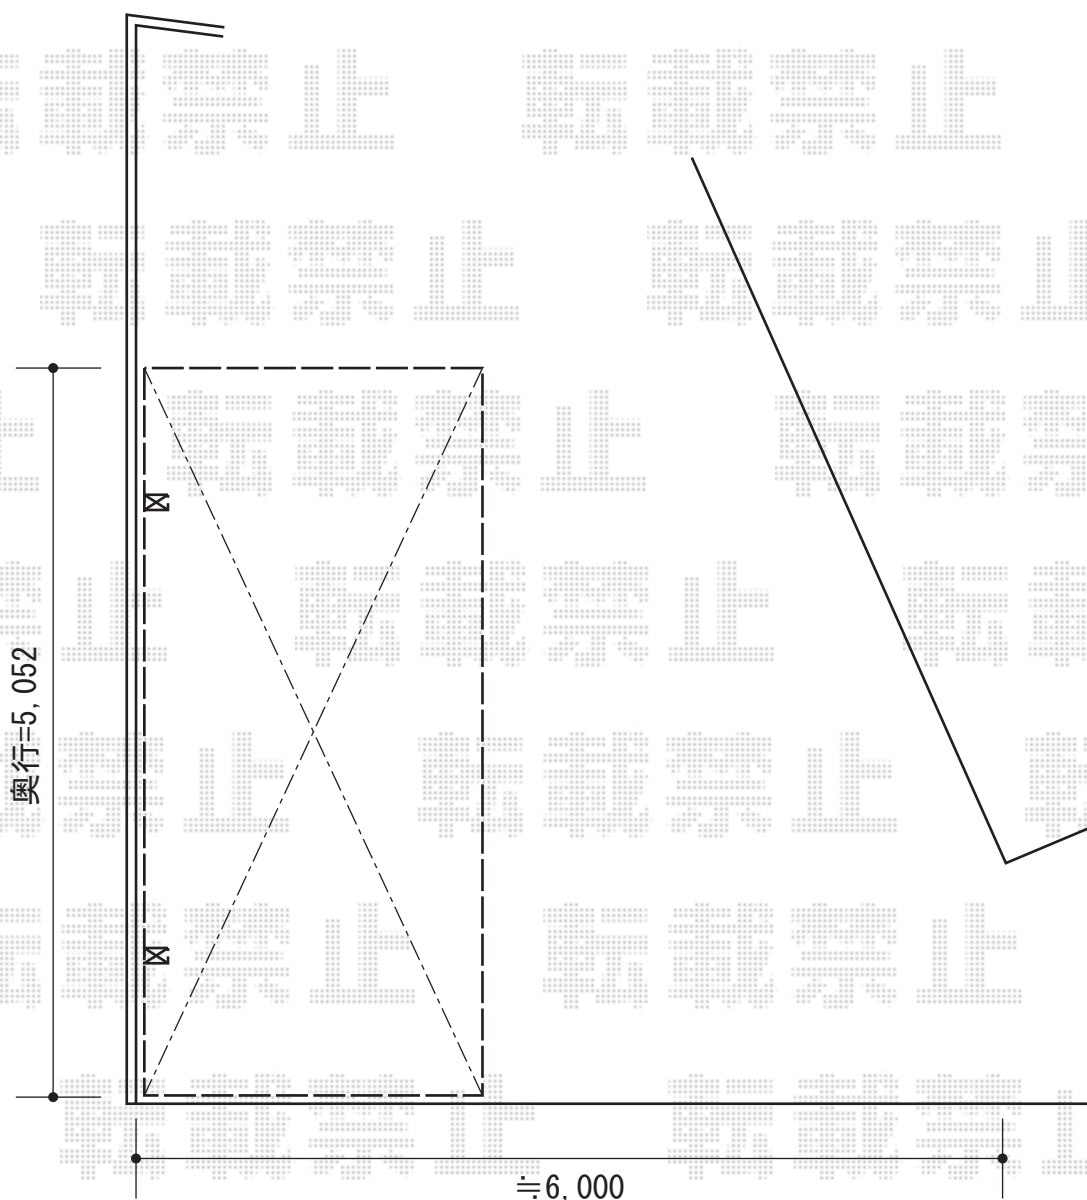

## レイナポートZ 積雪～20cm対応

### YKK AP レイナポートZ 積雪～20cm対応

幅=2,400mm

奥行=5,052mm

色：プラチナステン

屋根材：ポリカーボネート（トーマイマット/すりガラス調）

柱仕様：標準柱仕様（有効高 約2,000mm）

オプション：屋根ふき補強材部品（¥27,500）

オプション：着脱式サポート柱（¥27,500）