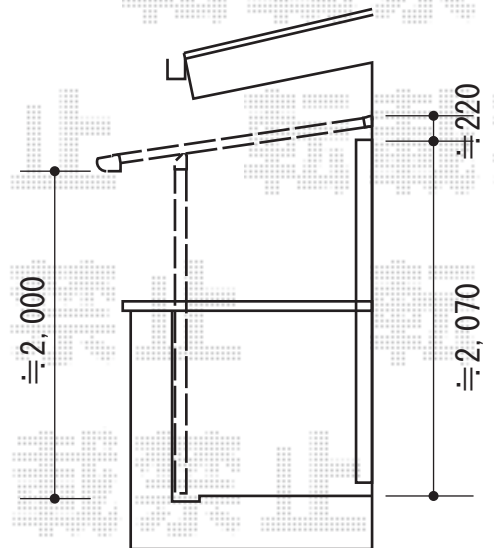

ライザーテラスⅡ F型 積雪対応～20cm

トステム ライザーテラスⅡ F型 積雪対応～20cm
 間口=関東間2.5間通し (柱芯々4,350mm 屋根幅4,570mm)
 出幅=4尺 (1,175mm)
 色：シャイングレー
 屋根材：ポリカーボネート (クリアマット/すりガラス調)
 柱仕様：柱奥行移動タイプ (柱2本)
 施工方法：下止め仕様

現場状況や作図制限により概略図の内容と多少の違いが生じることがございます。
 施工時は、現場優先とさせて頂きたく思いますので、お立会い頂き、
 最終のご指示のほど、何卒、宜しくお願い致します。