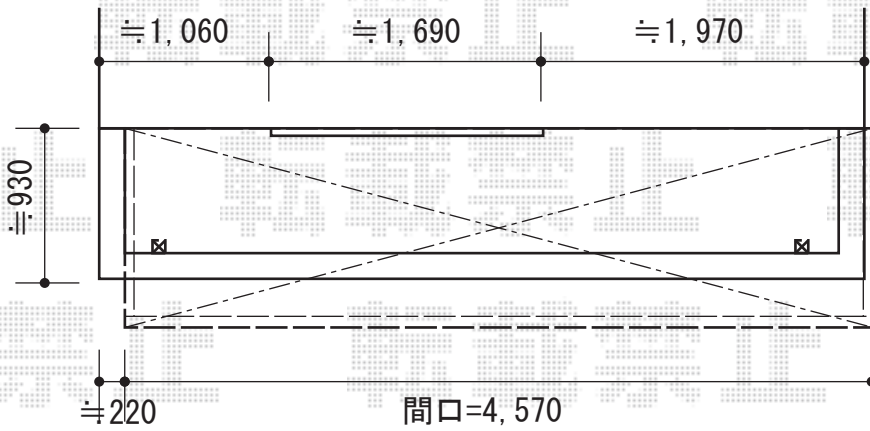

ライザーテラスⅡ F型 積雪対応～20cm

トステム ライザーテラスⅡ F型 積雪対応～20cm
 間口=関東間2.5間通し (柱芯々4,350mm 屋根幅4,570mm)
 出幅=4尺 (1,175mm)
 色：シャイングレー
 屋根材：ポリカーボネート (クリアマット/すりガラス調)
 柱仕様：柱奥行移動タイプ (柱2本)
 施工方法：下止め仕様

現場状況や作図制限により概略図の内容と多少の違いが生じることがございます。
 施工時は、現場優先とさせて頂きたく思いますので、お立会い頂き、
 最終のご指示のほど、何卒、宜しくお願い致します。