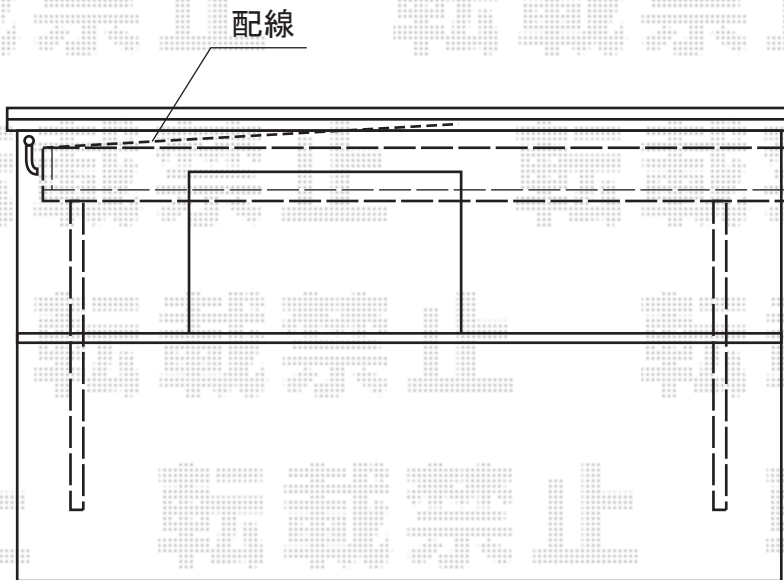

ライザーテラスⅡ F型 積雪対応～20cm

トステム ライザーテラスⅡ F型 積雪対応～20cm
 間口=関東間2.5間通し (柱芯々4,350mm 屋根幅4,570mm)
 出幅=4尺 (1,175mm)
 色：シャイングレー
 屋根材：ポリカーボネート (クリアマット/すりガラス調)
 柱仕様：柱奥行移動タイプ (柱2本)
 施工方法：下止め仕様

現場状況や作図制限により概略図の内容と多少の違いが生じることがございます。
 施工時は、現場優先とさせて頂きたく思いますので、お立会い頂き、
 最終のご指示のほど、何卒、宜しくお願い致します。