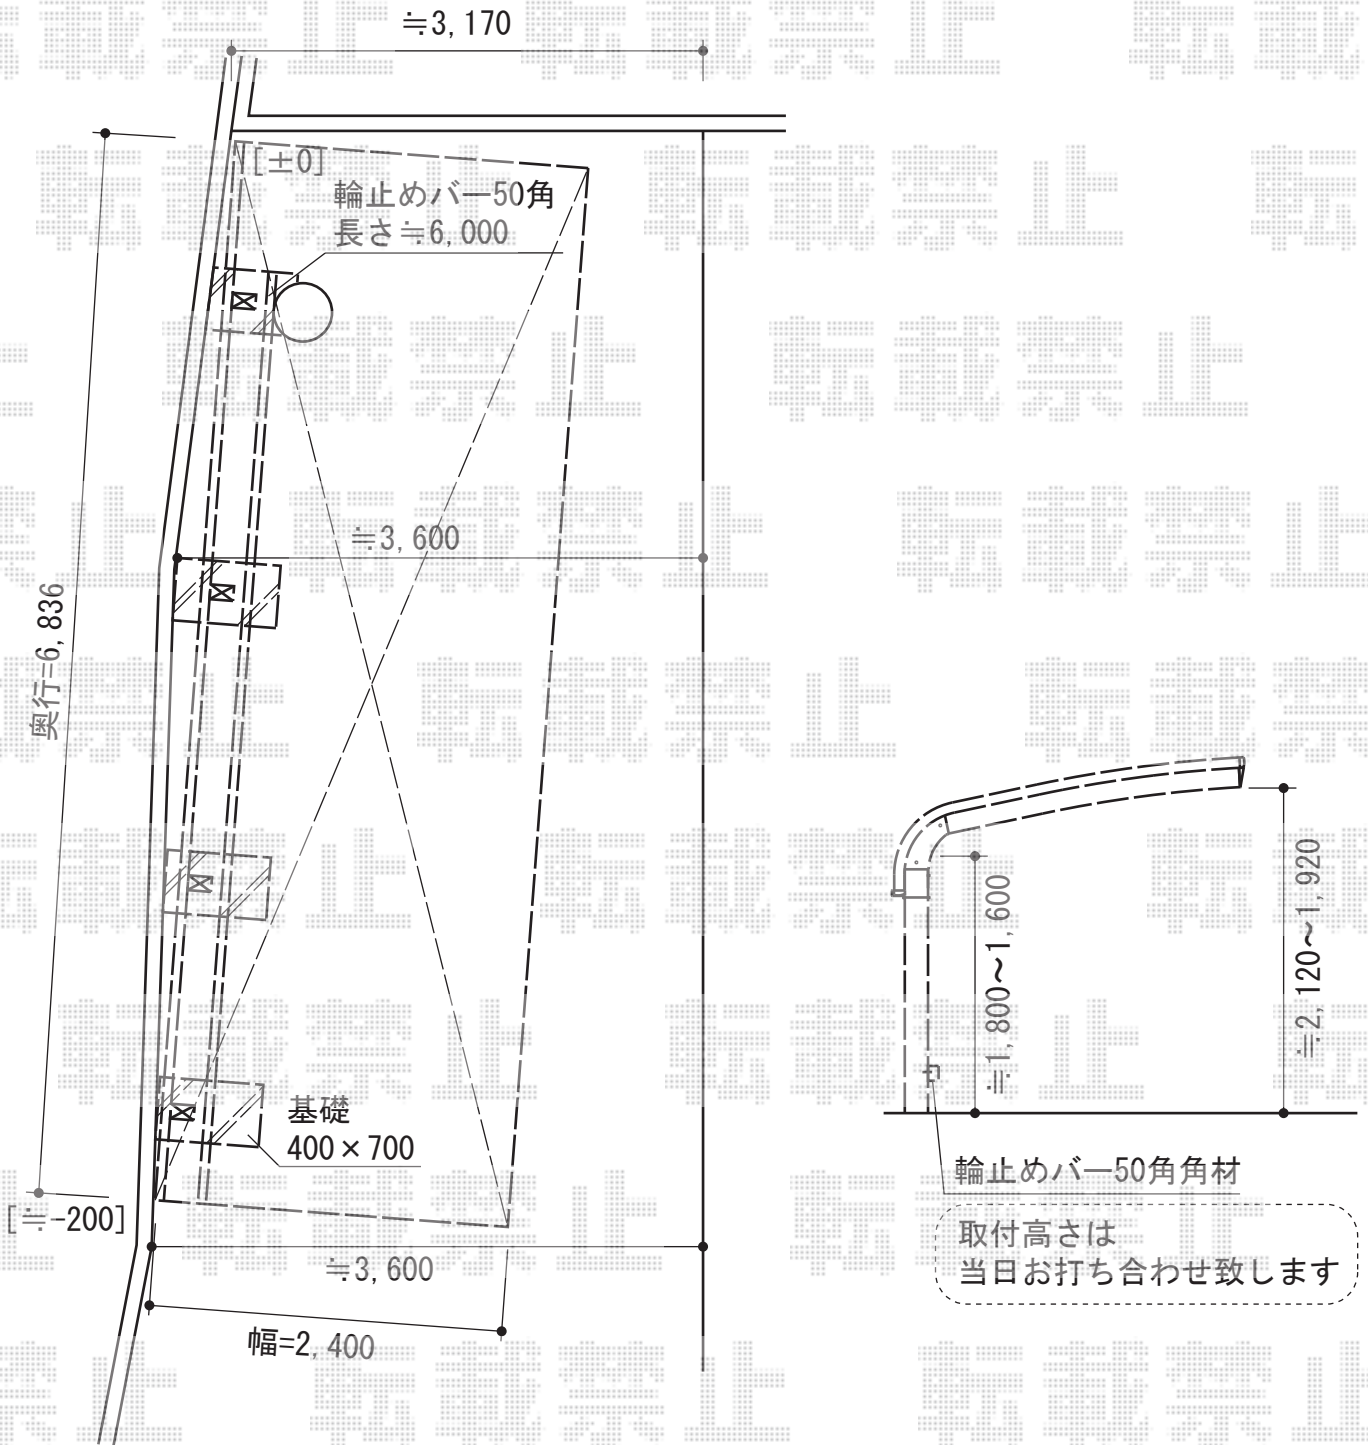

テールポートシグマIII 1500 延長 積雪～50cm対応

トステム テールポートシグマIII 1500 延長 積雪～50cm対応
 幅=2,400mm
 奥行=6,836mm
 色：ナチュラルシルバー
 屋根材：熱線吸収アクアポリカーボネート（ライトブルー）
 柱仕様：標準柱仕様（有効高 約1,800mm）

現場状況や作図制限により概略図の内容と多少の違いが生じることがございます。
 施工時は、現場優先とさせて頂きたく思いますので、お立会い頂き、
 最終のご指示のほど、何卒、宜しくお願い致します。