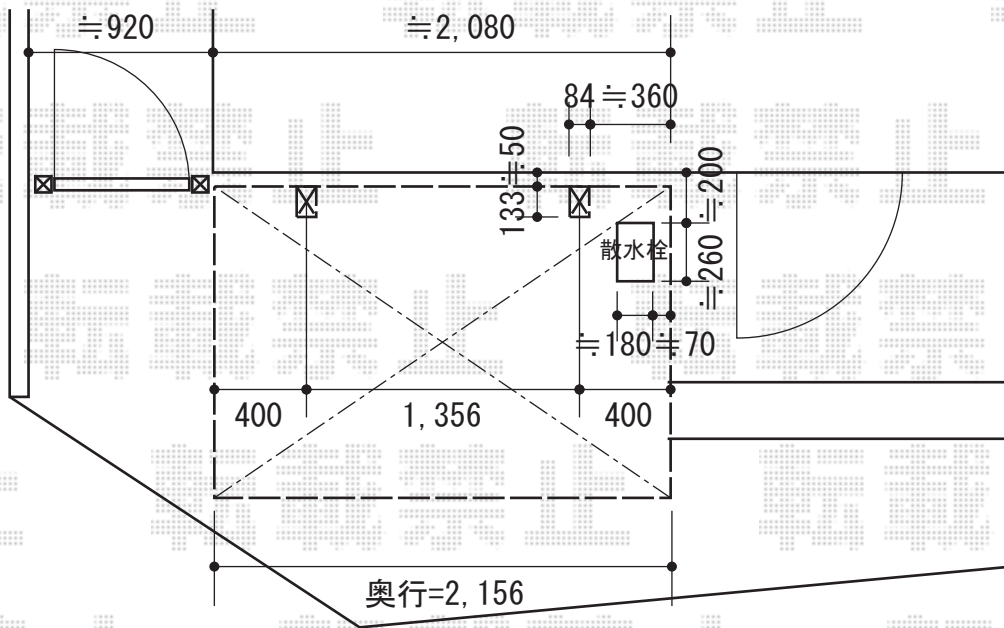

カーブパークシグマIII オープンタイプ 積雪～20cm対応

トステム カーブパークシグマIII オープンタイプ 積雪～20cm対応
 幅=1,801mm
 奥行=2,156mm
 色：シャイングレー
 屋根材：ポリカーボネート（ブルースモーク）
 柱仕様：標準柱仕様（有効高 約1,812mm）

現場状況や作図制限により概略図の内容と多少の違いが生じることがございます。
 施工時は、現場優先とさせて頂きたく思いますので、お立会い頂き、
 最終のご指示のほど、何卒、宜しくお願い致します。