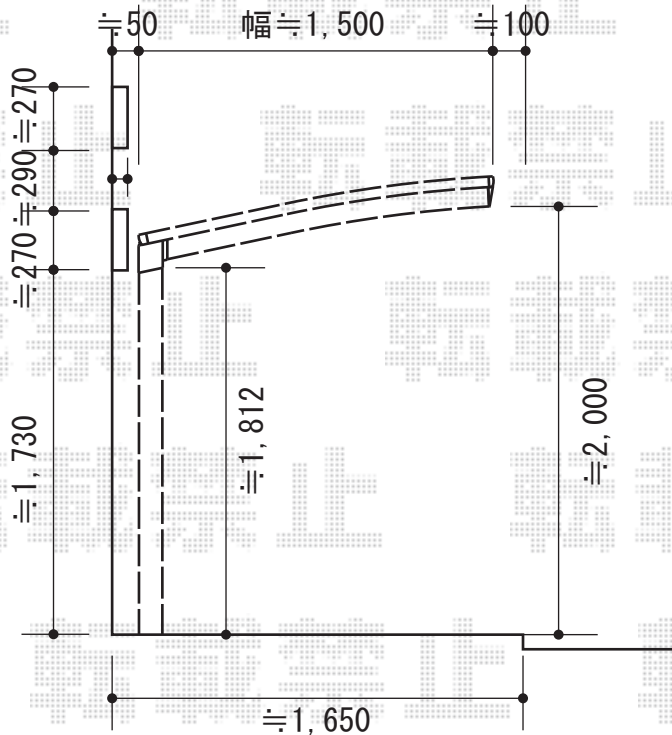

カーブパークシグマIII オープンタイプ 積雪～20cm対応

トステム カーブパークシグマIII オープンタイプ 積雪～20cm対応
 幅=1,801mm
 奥行=2,156mm
 色：シャイングレー
 屋根材：ポリカーボネート（ブルースモーク）
 柱仕様：標準柱仕様（有効高 約1,812mm）

現場状況や作図制限により概略図の内容と多少の違いが生じることがございます。
 施工時は、現場優先とさせて頂きたく思いますので、お立会い頂き、
 最終のご指示のほど、何卒、宜しくお願い致します。