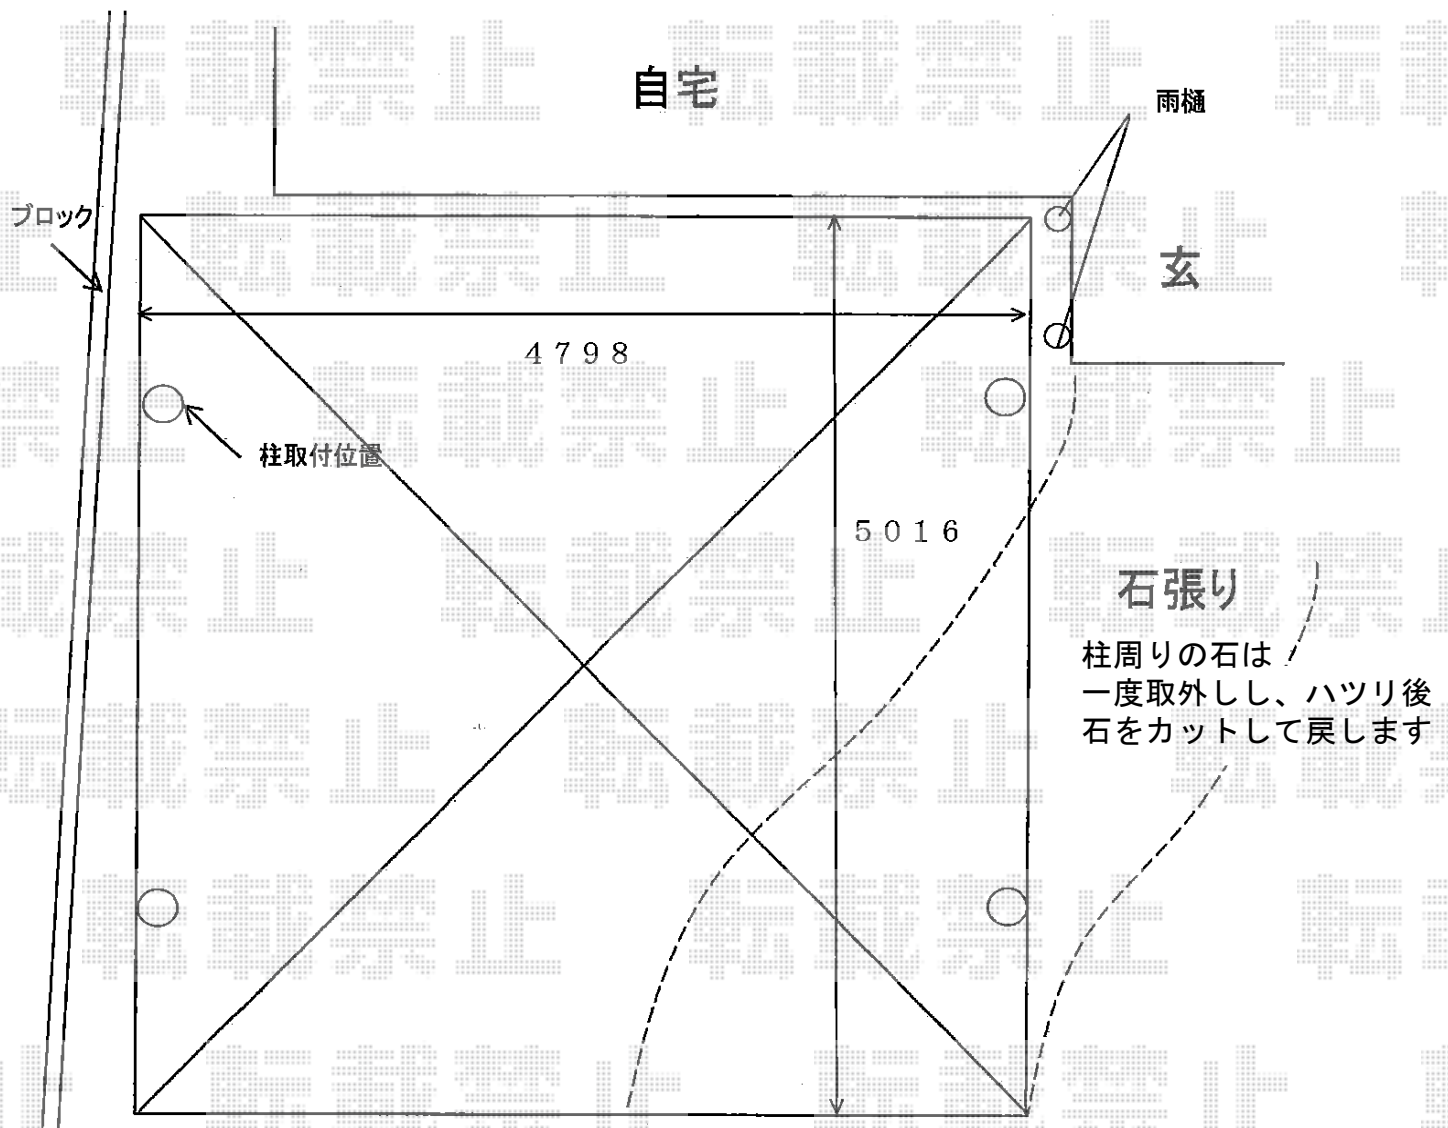

エフルージュ ツイン 積雪対応～20cm

YKK AP エフルージュ ツイン 積雪対応～20cm

幅=4,798mm

奥行=5,016mm

色：プラチナステン+ハニーチェリー

屋根材：ポリカーボネート（トーマイマット/すりガラス調）

柱仕様：ハイルーフ柱仕様（有効高 約2,355mm）

現場状況や作図制限により概略図の内容と多少の違いが生じることがございます。
施工時は、現場優先とさせて頂きたく思いますので、お立会い頂き、
最終のご指示のほど、何卒、宜しくお願い致します。