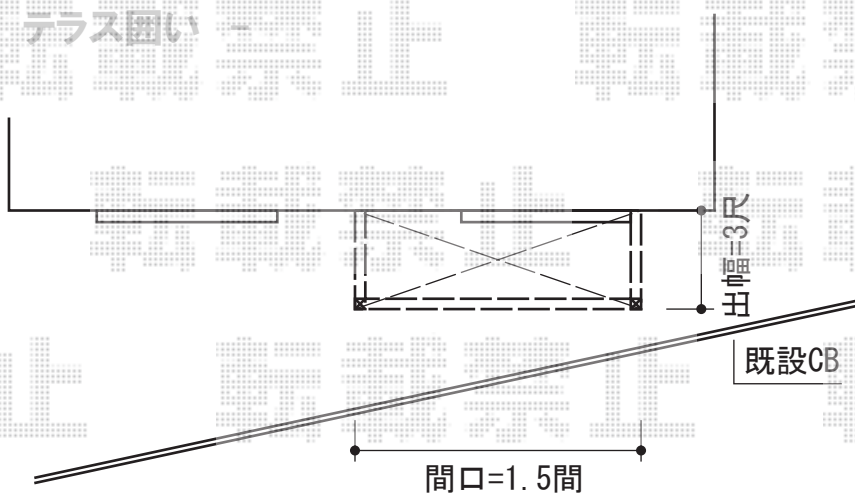

テラス囲い・テラス屋根

テラス囲い

テラス屋根

トステム ほせるんですⅡF型床納まりランマ無
 寸法=関東間1.5間間口 (2,730mm) × 出幅3尺 (885mm) 正面ユニット: 高窓 (2枚建) +FIX窓
 側面ユニット: 高窓 (2枚建) 色: シャイングレー
 屋根材: ポリカーボネート (ブルースモーク) 床材: 塩ビデッキボード (木目)
 オプション: 網戸オプション: 吊り下げ物干し標準2本入 (棧付)

トステム パワーアルファF型ルーフトイプ積雪~30cm対応
 間口=関東間0.5間 (1,560mm) 出幅=3尺 (885mm)
 色: シャイングレー屋根材: ポリカーボネート (ブルースモーク)
 柱仕様: 柱無しタイプ施工方法: 上止め仕様

現場状況や作図制限により概略図の内容と多少の違いが生じることがございます。
 施工時は、現場優先とさせて頂きたく思いますので、お立会い頂き、
 最終のご指示のほど、何卒、宜しくお願い致します。