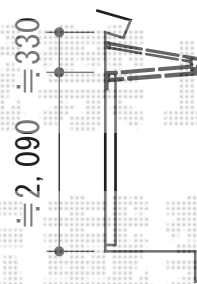

テラス囲い・テラス屋根

テラス囲い

テラス屋根

トステム ほせるんですⅡF型床納まりランマ無
 寸法=関東間1.5間間口 (2,730mm) × 出幅3尺 (885mm) 正面ユニット: 高窓 (2枚建) +FIX窓
 側面ユニット: 高窓 (2枚建) 色: シャイングレー
 屋根材: ポリカーボネート (ブルースモーク) 床材: 塩ビデッキボード (木目)
 オプション: 網戸オプション: 吊り下げ物干し標準2本入 (棧付)

トステム パワーアルファF型ルーフトイプ積雪~30cm対応
 間口=関東間0.5間 (1,560mm) 出幅=3尺 (885mm)
 色: シャイングレー屋根材: ポリカーボネート (ブルースモーク)
 柱仕様: 柱無しタイプ施工方法: 上止め仕様

現場状況や作図制限により概略図の内容と多少の違いが生じることがございます。
 施工時は、現場優先とさせて頂きたく思いますので、お立会い頂き、
 最終のご指示のほど、何卒、宜しくお願い致します。