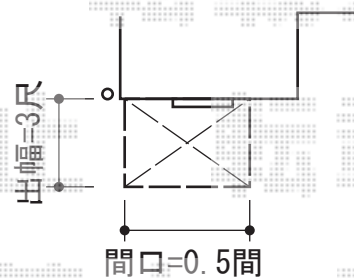

テラス囲い・テラス屋根

テラス囲い

テラス屋根

トステム ほせるんですⅡF型床納まりランマ無
 寸法=関東間1.5間間口 (2,730mm) × 出幅3尺 (885mm) 正面ユニット: 高窓 (2枚建) +FIX窓
 側面ユニット: 高窓 (2枚建) 色: シャイングレー
 屋根材: ポリカーボネート (ブルースモーク) 床材: 塩ビデッキボード (木目)
 オプション: 網戸オプション: 吊り下げ物干し標準2本入 (棧付)

トステム パワーアルファF型ルーフトイプ積雪~30cm対応
 間口=関東間0.5間 (1,560mm) 出幅=3尺 (885mm)
 色: シャイングレー屋根材: ポリカーボネート (ブルースモーク)
 柱仕様: 柱無しタイプ施工方法: 上止め仕様

現場状況や作図制限により概略図の内容と多少の違いが生じることがございます。
 施工時は、現場優先とさせて頂きたく思いますので、お立会い頂き、
 最終のご指示のほど、何卒、宜しくお願い致します。