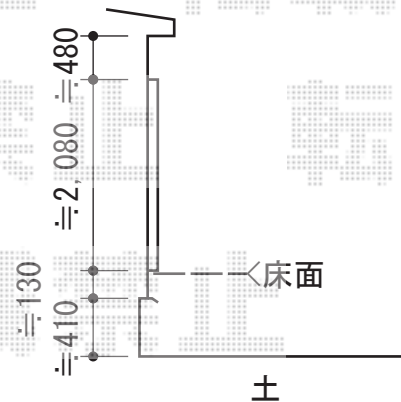

テラス囲い・テラス屋根

テラス囲い

テラス屋根

トステム ほせるんですⅡF型床納まりランマ無
 寸法=関東間1.5間間口 (2,730mm) × 出幅3尺 (885mm) 正面ユニット: 高窓 (2枚建) +FIX窓
 側面ユニット: 高窓 (2枚建) 色: シャイングレー
 屋根材: ポリカーボネート (ブルースモーク) 床材: 塩ビデッキボード (木目)
 オプション: 網戸オプション: 吊り下げ物干し標準2本入 (棧付)

トステム パワーアルファF型ルーフトイプ積雪~30cm対応
 間口=関東間0.5間 (1,560mm) 出幅=3尺 (885mm)
 色: シャイングレー屋根材: ポリカーボネート (ブルースモーク)
 柱仕様: 柱無しタイプ施工方法: 上止め仕様

現場状況や作図制限により概略図の内容と多少の違いが生じることがございます。
 施工時は、現場優先とさせて頂きたく思いますので、お立会い頂き、
 最終のご指示のほど、何卒、宜しくお願い致します。