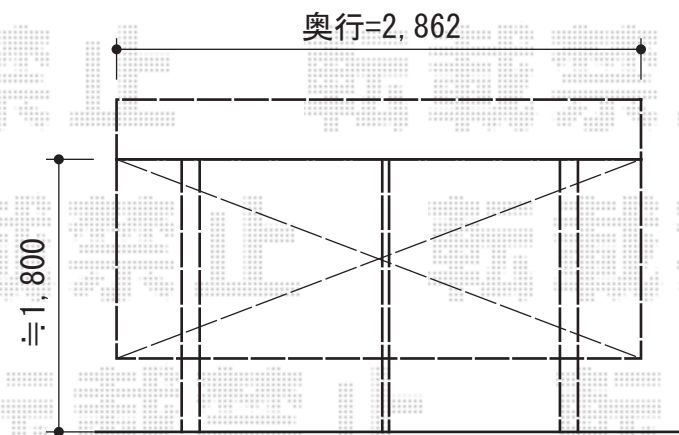

トステム カーブパークシグマIII パネル1面囲い 積雪~30cm対応
幅=1,801mm
奥行=2,862mm
色：オータムブラウン
屋根材：ポリカーボネート（ブラウン）
柱仕様：標準柱仕様（有効高 約1,800mm）

現場状況や作図制限により概略図の内容と多少の違いが生じることがございます。
施工時は、現場優先とさせて頂きたく思いますので、お立会い頂き、
最終のご指示のほど、何卒、宜しくお願い致します。