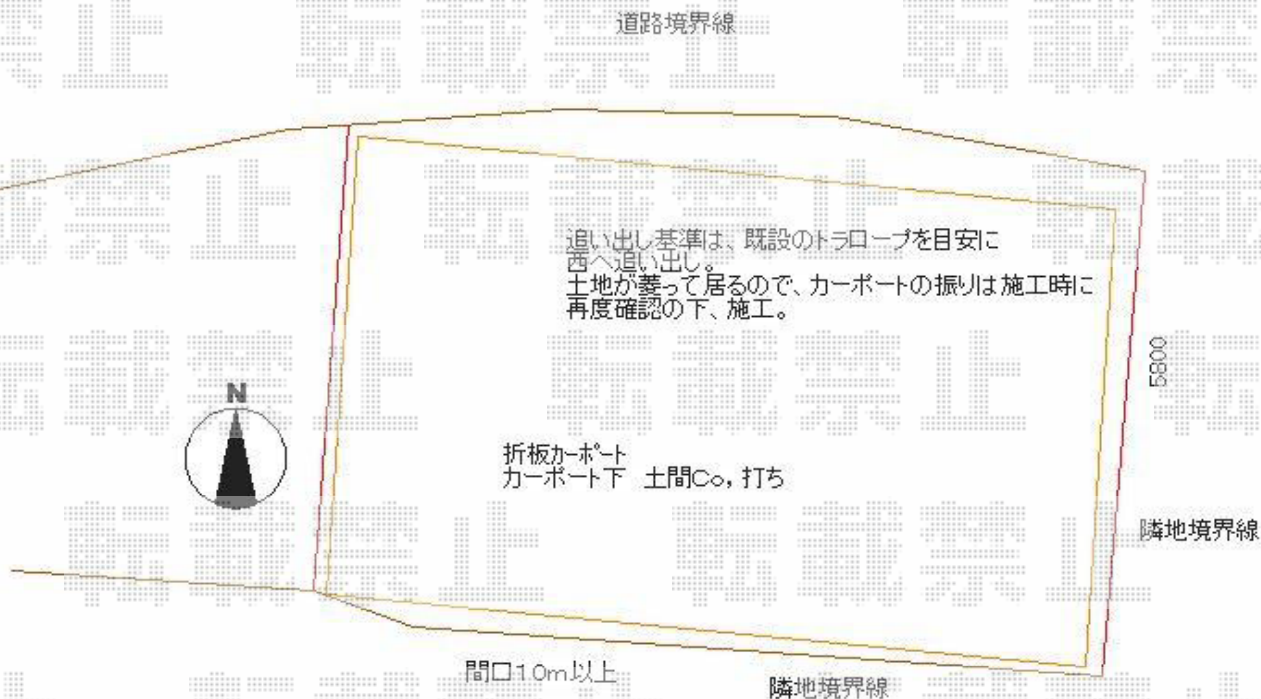

テリオSPORTIII 1500 3台用 4本柱 積雪～50cm対応

トステム テリオSPORTIII 1500 3台用 4本柱 積雪～50cm対応
幅=7,884mm
奥行=5,453mm
色：シャイングレー
屋根材：スチール折板（ペフ無）
柱仕様：標準柱仕様（有効高 約2,300mm）

現場状況や作図制限により概略図の内容と多少の違いが生じることがございます。
施工時は、現場優先とさせて頂きたく思いますので、お立会い頂き、
最終のご指示のほど、何卒、宜しくお願い致します。