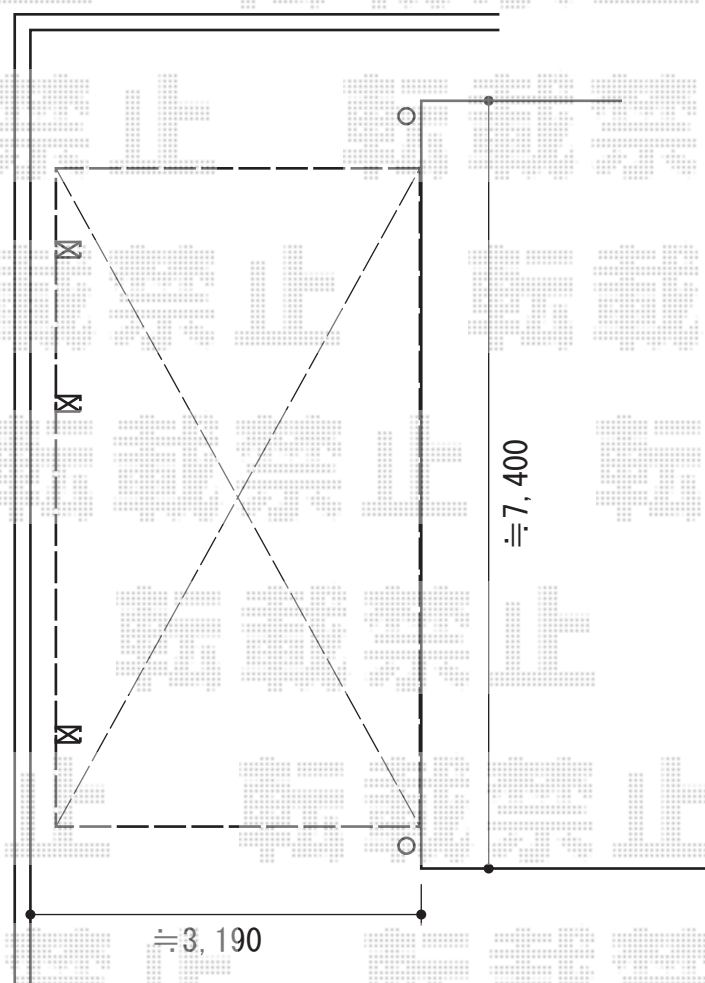

レイナーカーポート 延長 積雪～20cm対応

YKK AP レイナーカーポート 延長 積雪～20cm対応

幅=3,005mm

奥行=6,484mm

色：プラチナステン

屋根材：ポリカーボネート（トーマイマット/すりガラス調）

柱仕様：ハイルーフ柱仕様（有効高 約2,505mm）

現場状況や作図制限により概略図の内容と多少の違いが生じることがございます。
施工時は、現場優先とさせていただきますので、お立会い頂き、
最終のご指示のほど、何卒、宜しくお願い致します。