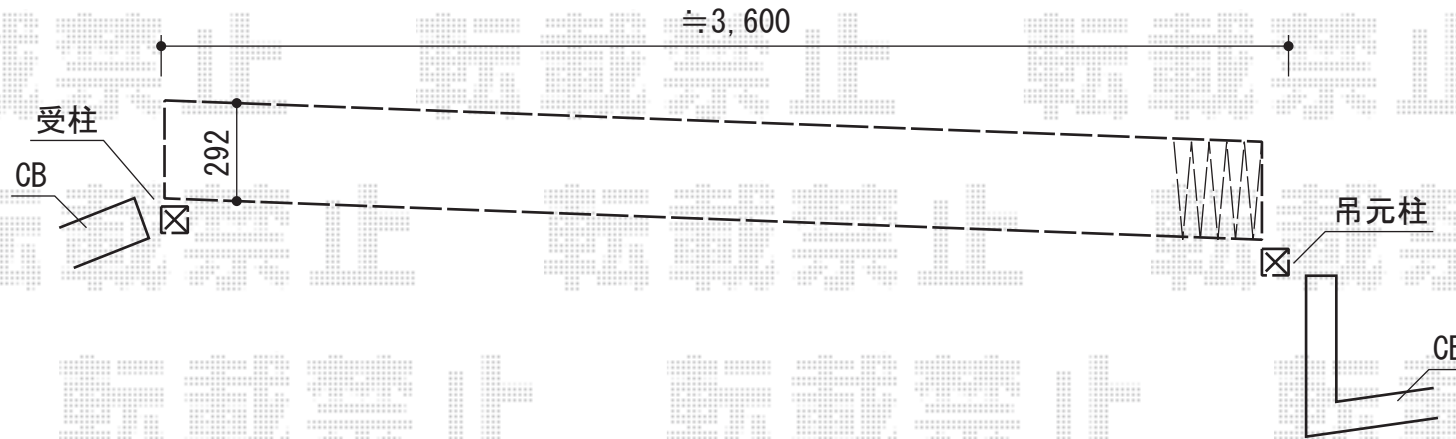

エクスライン伸縮ゲート1型 ノンレール 片開き

YKK AP エクスライン伸縮ゲート1型 ノンレール 片開き
開口幅=3,400mm
全幅=3,550mm
たたみ幅=557mm
高さ=1,100mm
色：カームブラック
キャスター数：2
落棒数：1

現場状況や作図制限により概略図の内容と多少の違いが生じることがございます。
施工時は、現場優先とさせて頂きたく思いますので、お立会い頂き、
最終のご指示のほど、何卒、宜しくお願い致します。