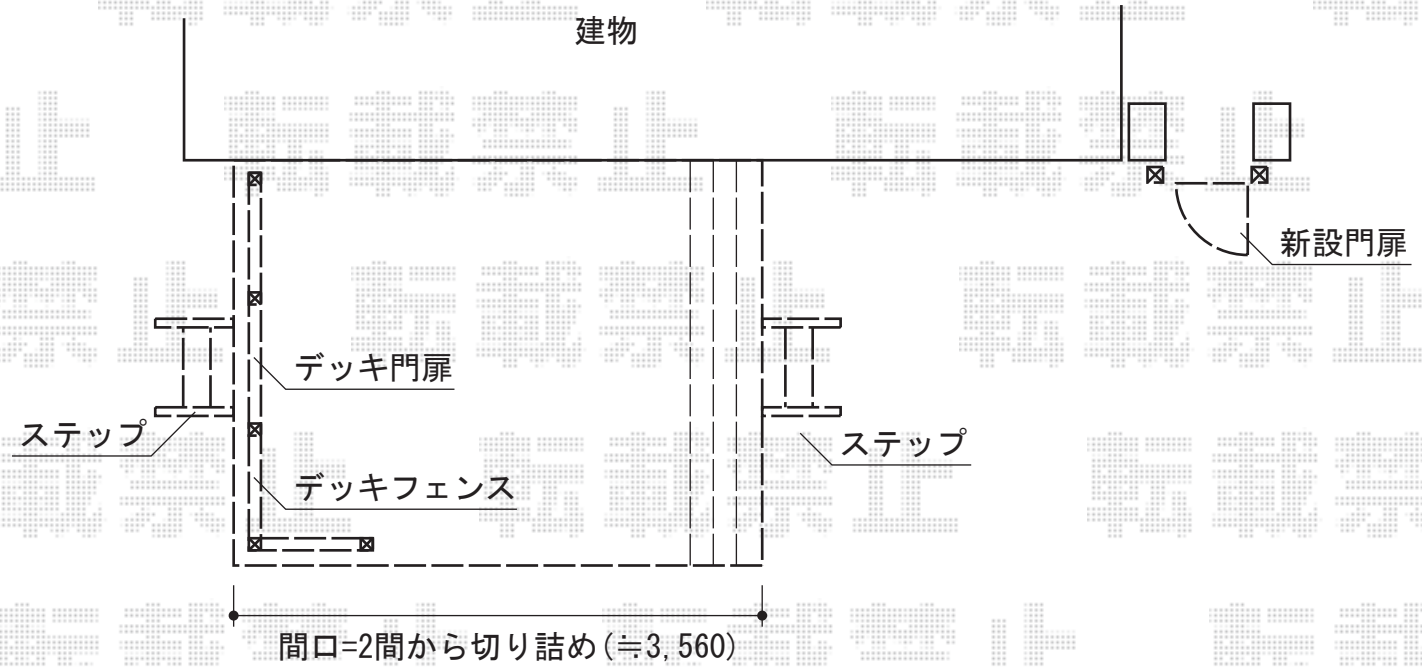

# リウッドデッキ200 Tタイプ 単体

現場状況や作図制限により概略図の内容と多少の違いが生じることがございます。  
施工時は、現場優先とさせて頂きたく思いますので、お立会い頂き、  
最終のご指示のほど、何卒、宜しくお願い致します。

EX-SHOP  
HTTP://WWW.EX-SHOP.NET

担当：稲坂

全ての著作権は、エクスショップに帰属します。当社とのお取引目的外の使用・複製・転載禁止となっております。