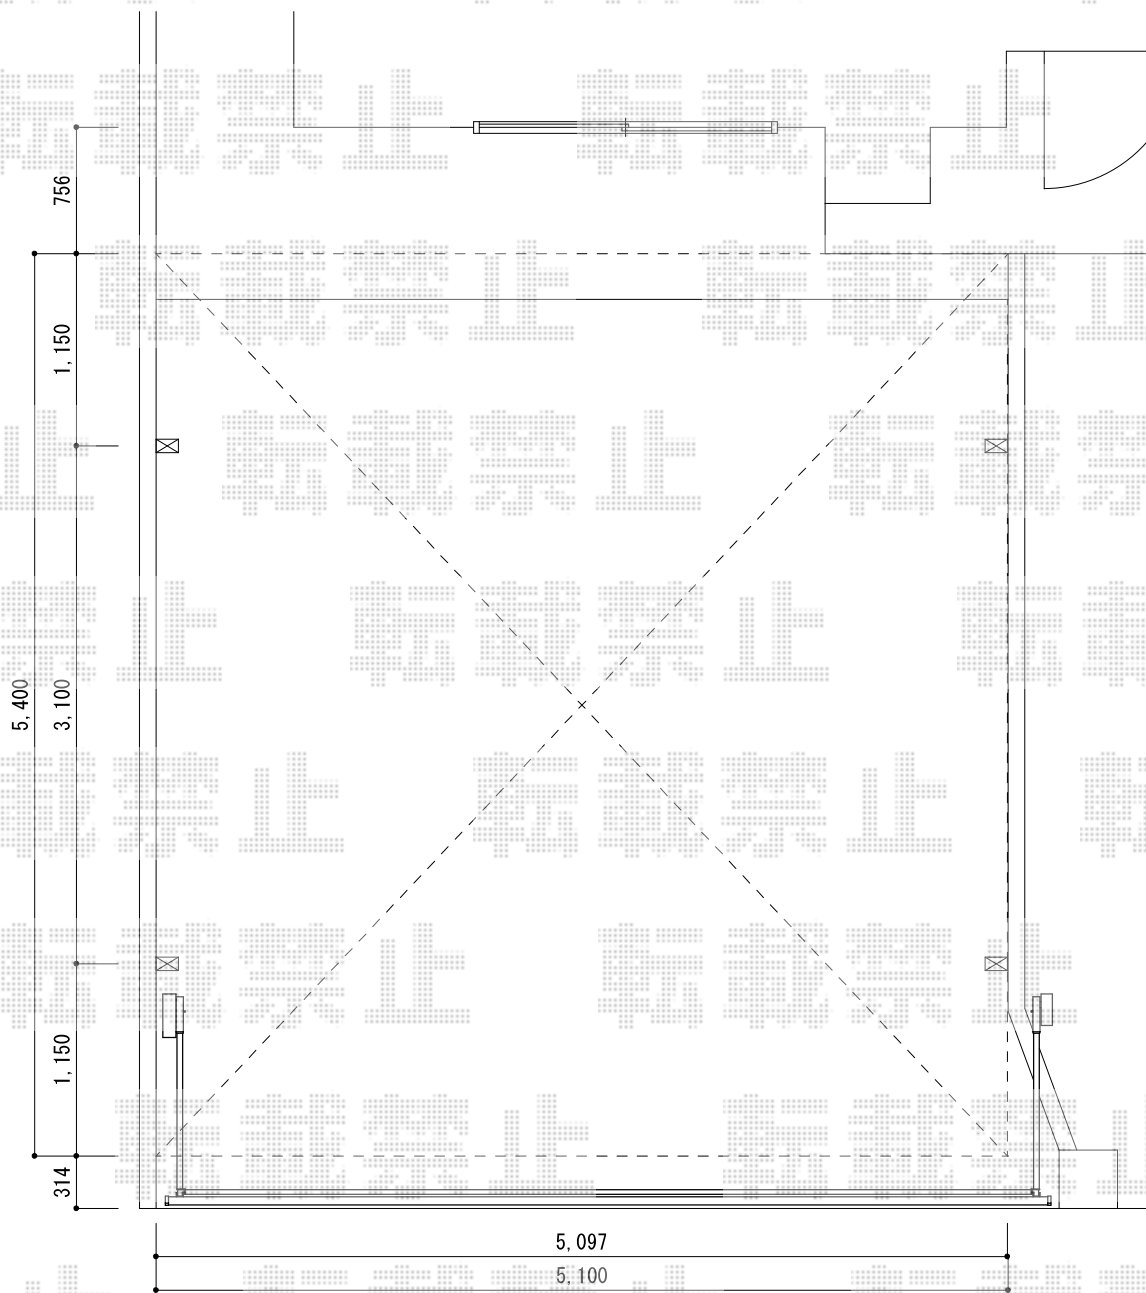

# レイナツインポート 積雪~20cm対応

YKK AP レйнаツインポート 積雪~20cm対応  
幅=5,097mm  
奥行=5,400mm  
色：ホワイト  
屋根材：ポリカーボネート（アースブルー）  
柱仕様：ハイルーフ柱仕様（有効高 約2,355mm）

現場状況や作図制限により概略図の内容と多少の違いが生じることがございます。  
施工時は、現場優先とさせて頂きたく思いますので、お立会い頂き、  
最終のご指示のほど、何卒、宜しくお願い致します。