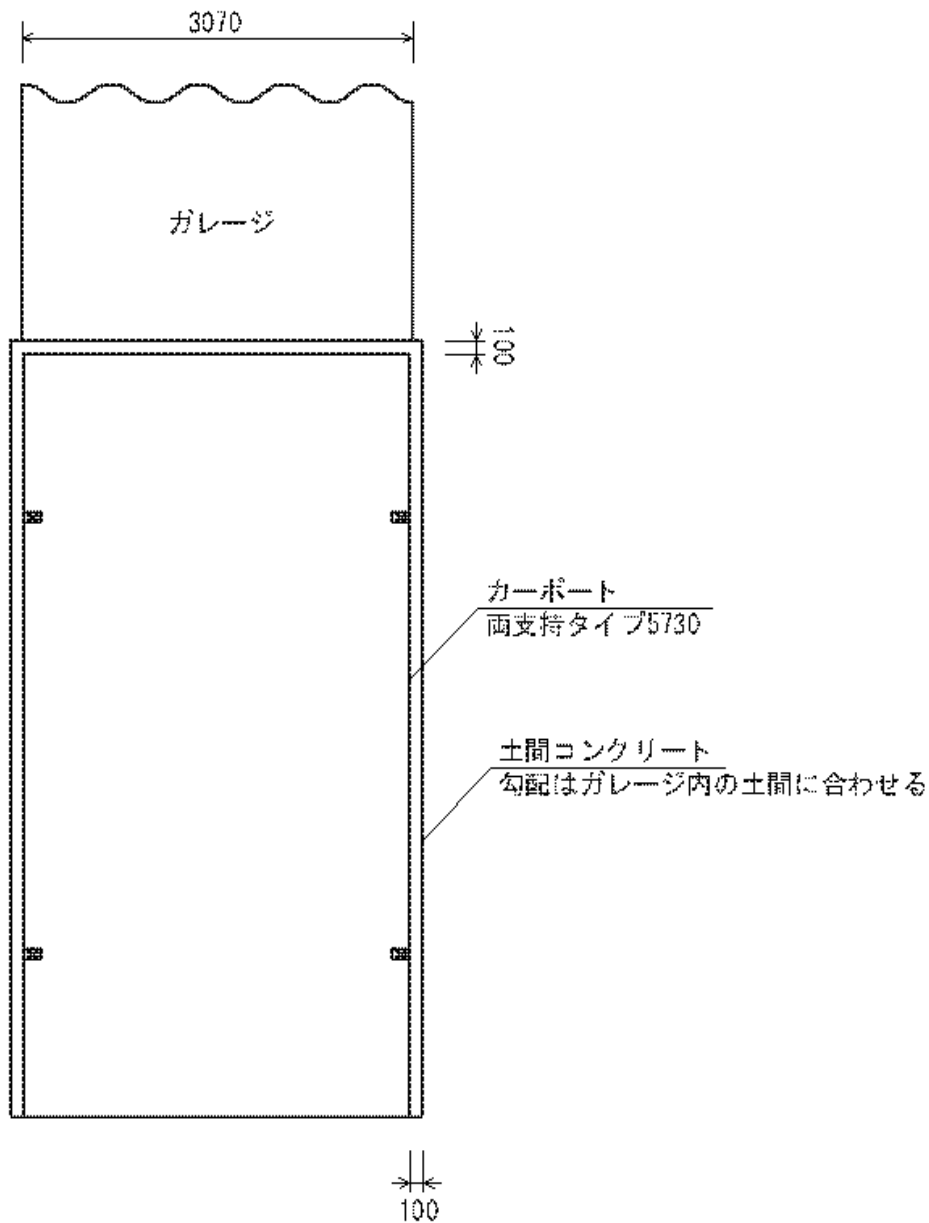

レイナワンポート 積雪~20cm対応

YKK AP レйнаワンポート 積雪~20cm対応

幅=3,034mm

奥行=5,768mm

色：ブラウン

屋根材：熱線遮断ポリカーボネート（アースブルーマット調）

柱仕様：標準柱仕様（有効高 約2,000mm）

現場状況や作図制限により概略図の内容と多少の違いが生じることがございます。
施工時は、現場優先とさせて頂きたく思いますので、お立会い頂き、
最終のご指示のほど、何卒、宜しくお願い致します。