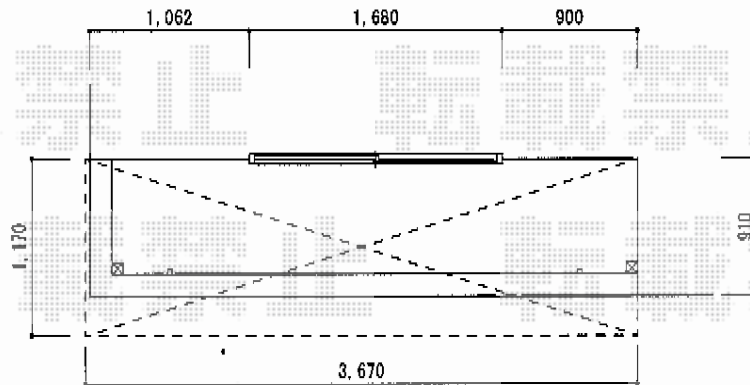

ベクターテラス R型 屋根タイプ 単体 積雪～20cm対応

YKK AP ベクターテラス R型 屋根タイプ 単体 積雪～20cm対応  
間口=関東間2.0間(柱芯々3,358mm 屋根幅3,670mm)  
出幅=4尺(1,170mm)  
色:プラチナステン  
屋根材:ポリカーボネート(スモークブラウン)  
柱仕様:柱奥行移動タイプ  
施工方法:下止め仕様  
躯体式バルコニー取付部品:Bタイプ/コーナー用×2