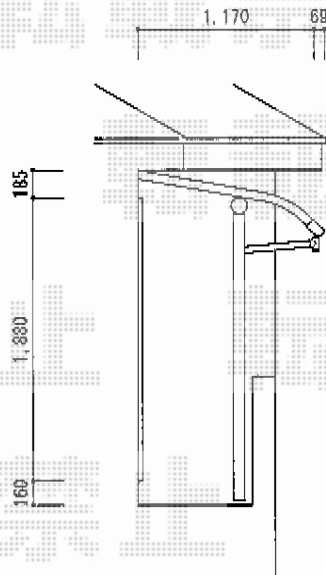

ベクターテラス R型 屋根タイプ 単体 積雪～20cm対応

YKK AP ベクターテラス R型 屋根タイプ 単体 積雪～20cm対応  
間口=関東間2.0間(柱芯々3,358mm 屋根幅3,670mm)  
出幅=4尺(1,170mm)  
色:プラチナステン  
屋根材:ポリカーボネート(スモークブラウン)  
柱仕様:柱奥行移動タイプ  
施工方法:下止め仕様  
躯体式バルコニー取付部品:Bタイプ/コーナー用×2

現場状況や作図制限により概略図の内容と多少の違いが生じることがございます。  
施工時は、現場優先とさせていただきますので、お立会い頂き、  
最終のご指示のほど、何卒、宜しくお願い致します。

EX-SHOP  
HTTP://WWW.EX-SHOP.NET

担当:西村

全ての著作権は、エクスショップに帰属します。当社とのお取引目的外の使用・複製・転載禁止となっております。