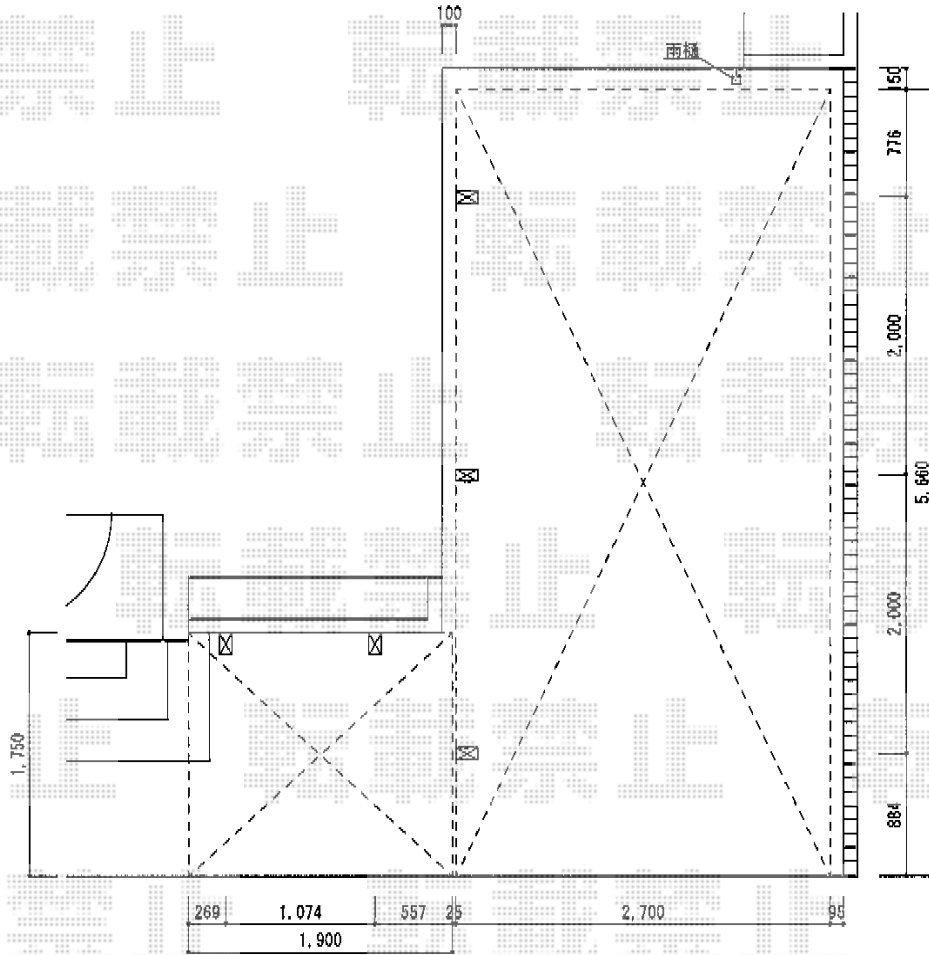

カーポート・サイクルポート

YKK AP レイナポートZ 積雪～20cm対応
 幅=2,700mm 奥行=5,768mm
 色：プラチナステン 屋根材：熱線遮断ポリカーボネート（アースブルーマット調）
 柱仕様：標準柱仕様（有効高 約2,000mm）

YKK AP 屋根ふき補強部品
 数量：1セット

YKK AP レイナポート ミニZ 積雪～20cm対応
 幅=2,100mm 奥行=2,188mm
 色：プラチナステン 屋根材：熱線遮断ポリカーボネート（アースブルーマット調）
 柱仕様：標準柱仕様（有効高 約1,800mm）