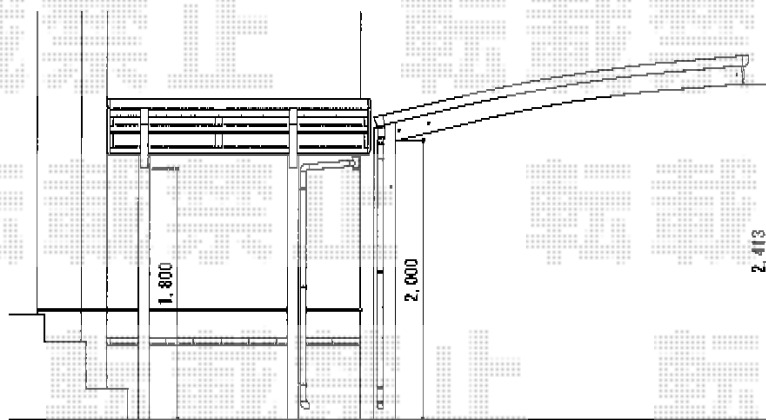

カーポート・サイクルポート

YKK AP レイナポートZ 積雪～20cm対応
 幅=2,700mm 奥行=5,768mm
 色：プラチナステン 屋根材：熱線遮断ポリカーボネート（アースブルーマット調）
 柱仕様：標準柱仕様（有効高 約2,000mm）

YKK AP 屋根ふき補強部品
 数量：1セット

YKK AP レイナポート ミニZ 積雪～20cm対応
 幅=2,100mm 奥行=2,188mm
 色：プラチナステン 屋根材：熱線遮断ポリカーボネート（アースブルーマット調）
 柱仕様：標準柱仕様（有効高 約1,800mm）

YKK AP 屋根ふき補強部品
 数量：1セット

現場状況や作図制限により概略図の内容と多少の違いが生じることがございます。
 施工時は、現場優先とさせて頂きたく思いますので、お立会い頂き、
 最終のご指示のほど、何卒、宜しくお願い致します。

EX-SHOP
 HTTP://WWW.EX-SHOP.NET

担当：岡本

全ての著作権は、エクスショップに帰属します。当社とのお取引目的外の使用・複製・転載禁止となっております。