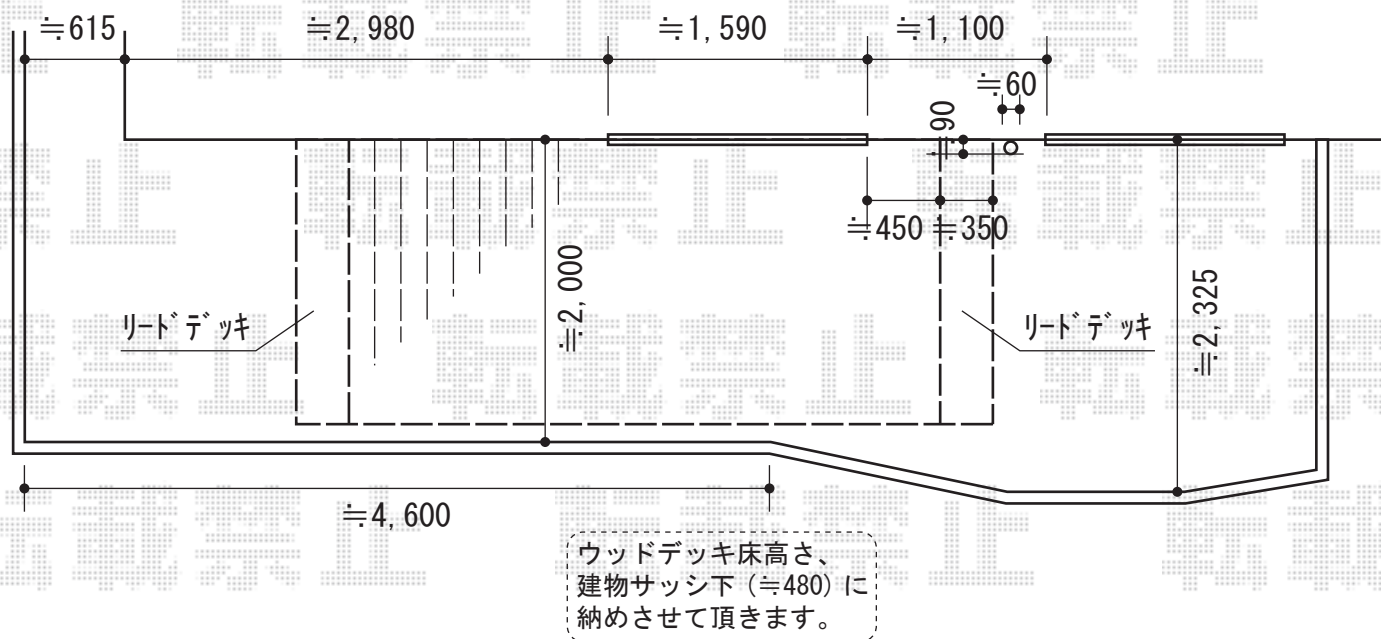

リコステージII 単体

トステム リコステージII 単体

間口=2.0間 (3,620mm)

出幅=6尺 (1,813mm)

色：ソフトブラウン

床板：標準横貼り

幕板：幕板B (薄)

束柱：束柱B (400~550mm)

オプション：リードデッキ 床板2枚 6尺 2箇所

現場状況や作図制限により概略図の内容と多少の違いが生じることがございます。
施工時は、現場優先とさせていただきますので、お立会い頂き、
最終のご指示のほど、何卒、宜しくお願い致します。

EX-SHOP
HTTP://WWW.EX-SHOP.NET

担当：西村