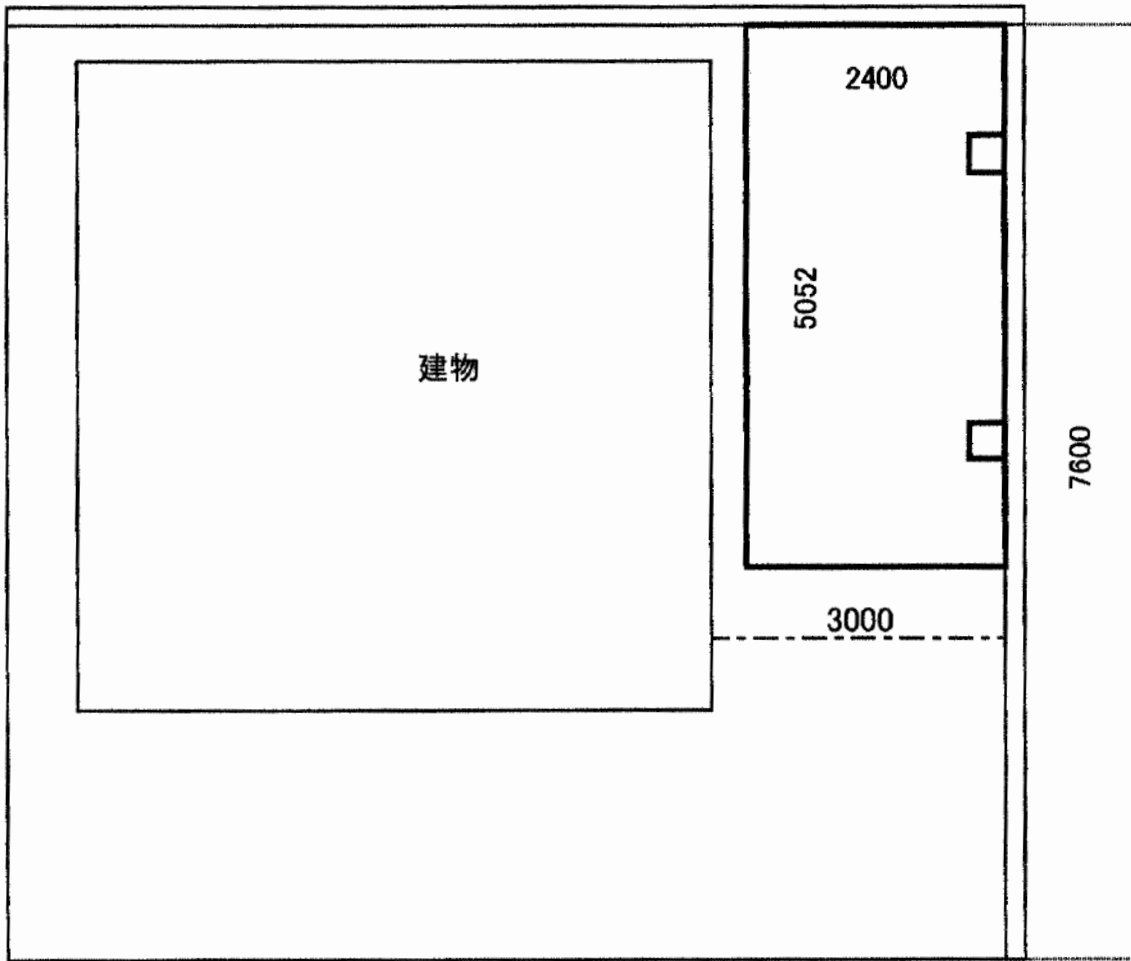

プレシオスポート 積雪～20cm対応

Value Select プレシオスポート 積雪～20cm対応  
幅=2,400mm  
奥行=5,052mm  
色：ノーブルステン  
屋根材：ポリカーボネート（スカイブルー）  
柱仕様：ハイルーフ柱仕様（有効高 約2,250mm）

現場状況や作図制限により概略図の内容と多少の違いが生じることがございます。  
施工時は、現場優先とさせて頂きたく思いますので、お立会い頂き、  
最終のご指示のほど、何卒、宜しくお願い致します。