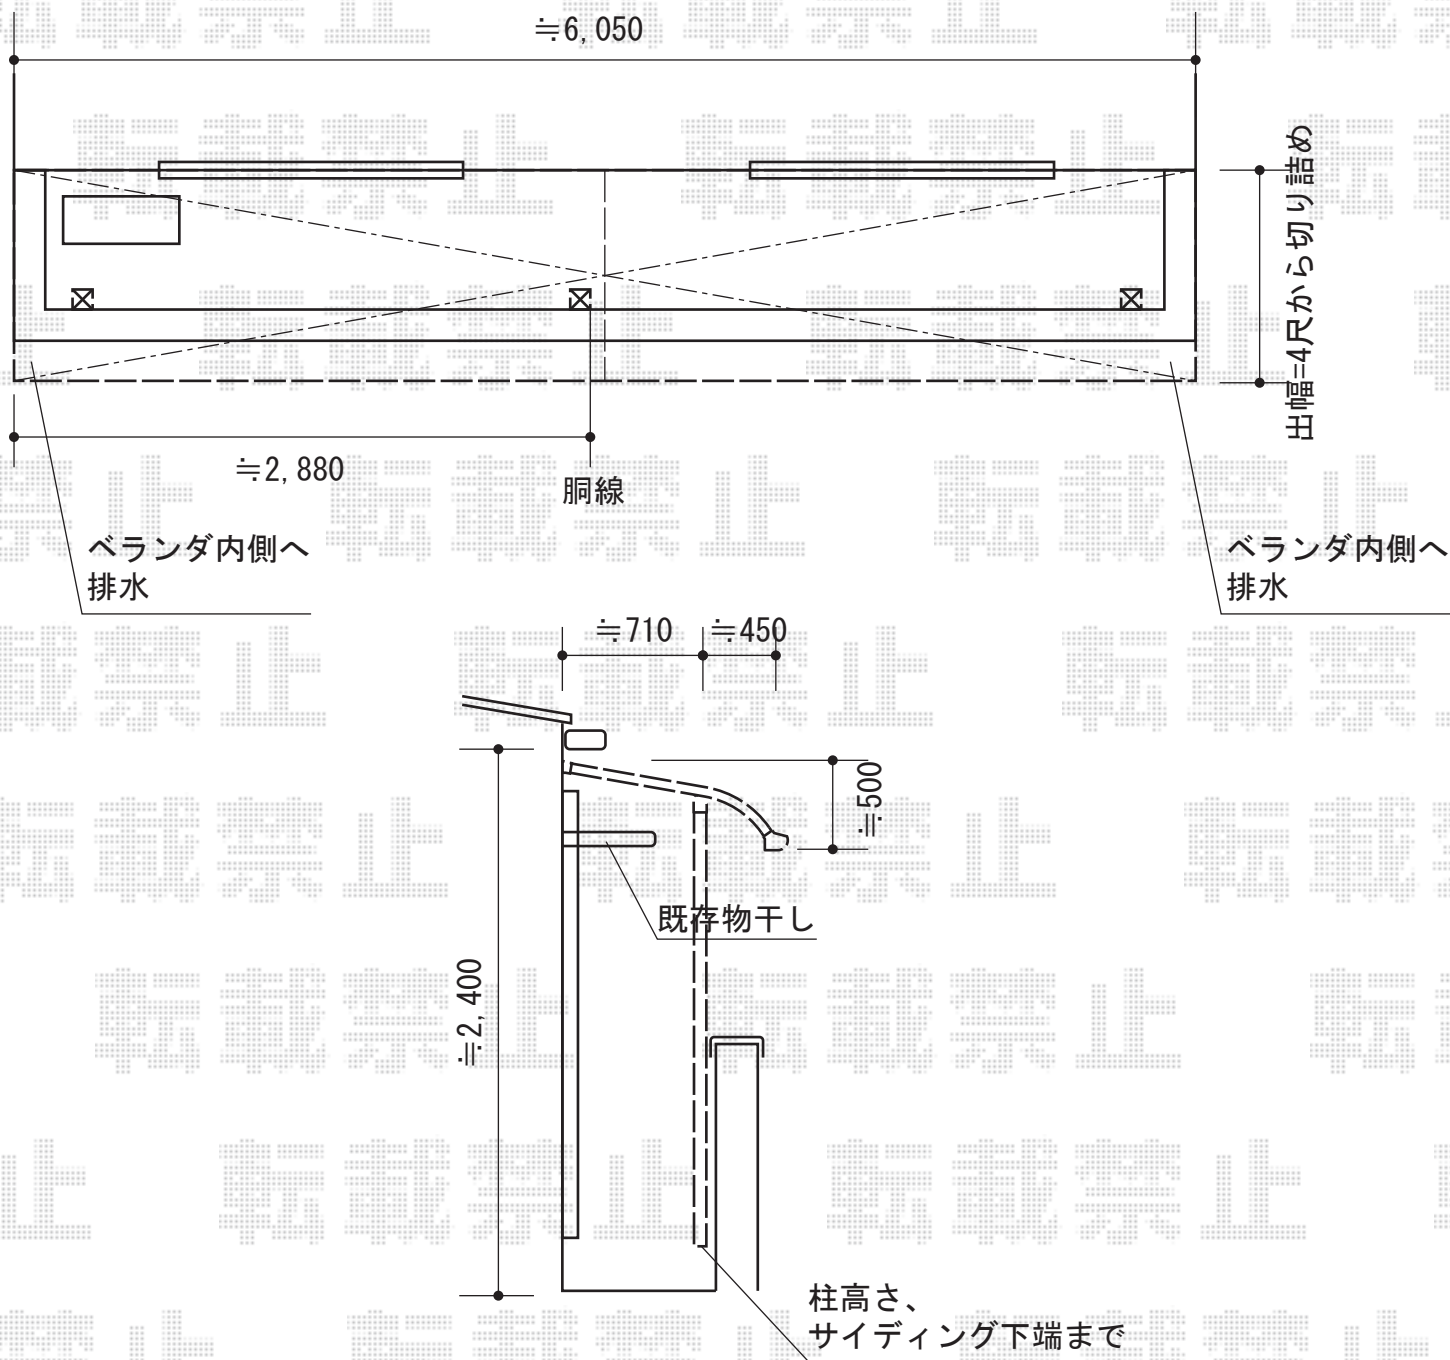

ライザーテラスⅡR型 積雪対応～20cm

トステム ライザーテラスⅡR型 積雪対応～20cm
 間口=標準6,000mm (柱芯々5,800mm 屋根幅6,02mm)
 出幅=4尺 (1,185mm)
 色: ホワイト
 屋根材: ポリカーボネート (クリアマット/すりガラス調)
 柱仕様: 柱奥行移動タイプ (柱3本)
 施工方法: 下止め仕様

現場状況や作図制限により概略図の内容と多少の違いが生じることがございます。
 施工時は、現場優先とさせて頂きたく思いますので、お立会い頂き、
 最終のご指示のほど、何卒、宜しくお願い致します。