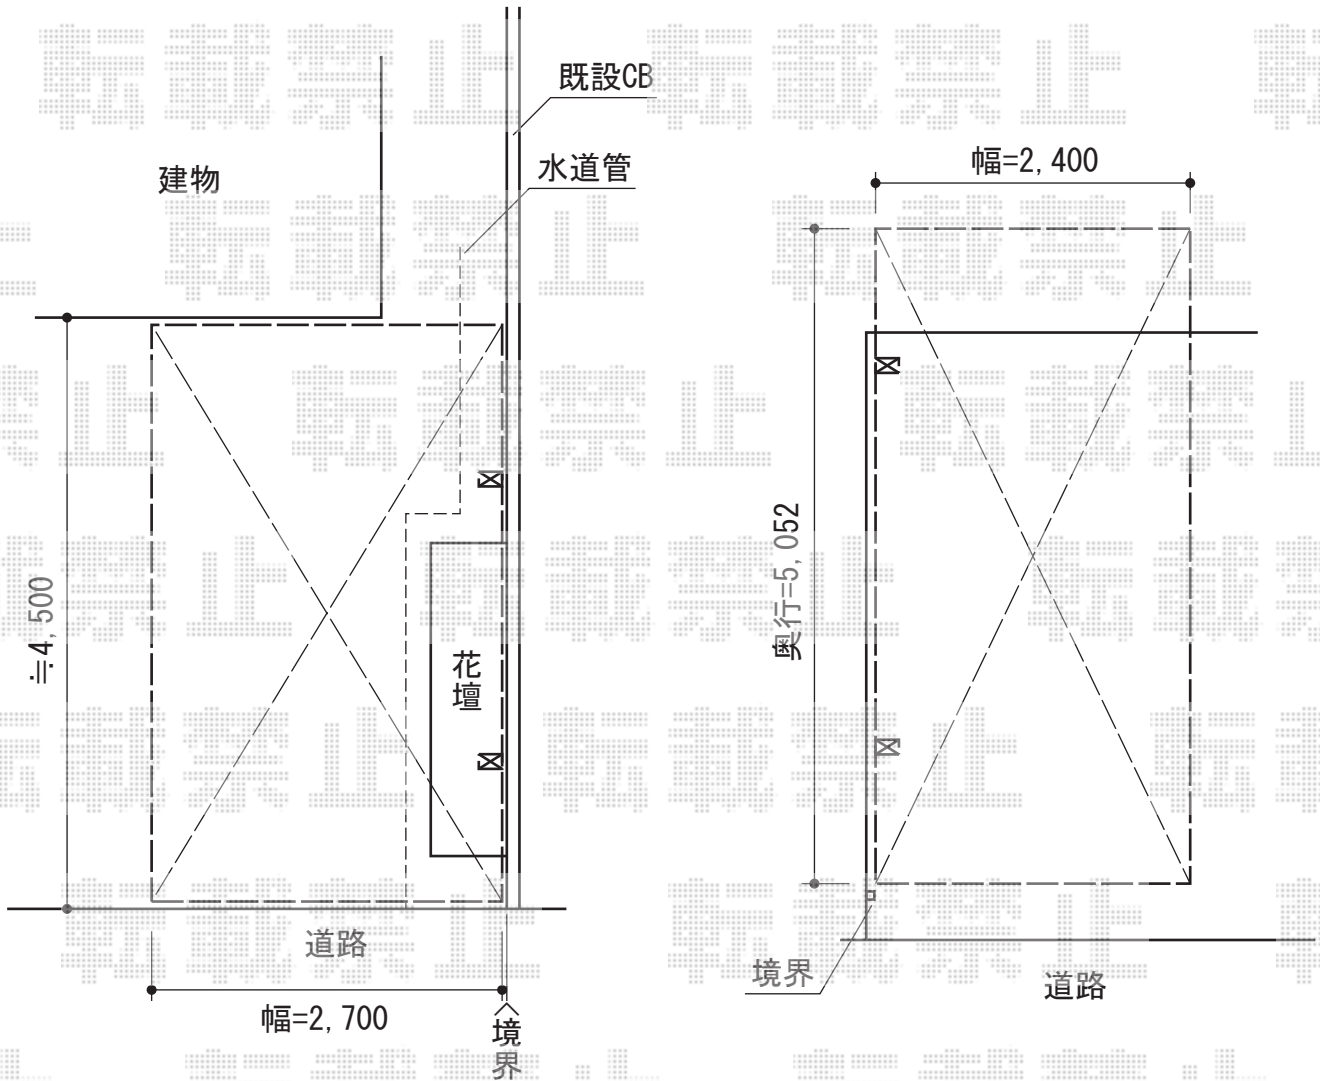

プレシオSPORT 積雪~20cm対応

現場状況や作図制限により概略図の内容と多少の違いが生じることがございます。
施工時は、現場優先とさせていただきますので、お立会い頂き、
最終のご指示のほど、何卒、宜しくお願い致します。

EX-SHOP
HTTP://WWW.EX-SHOP.NET

担当：本田

全ての著作権は、エクスショップに帰属します。当社とのお取引目的外の使用・複製・転載禁止となっております。