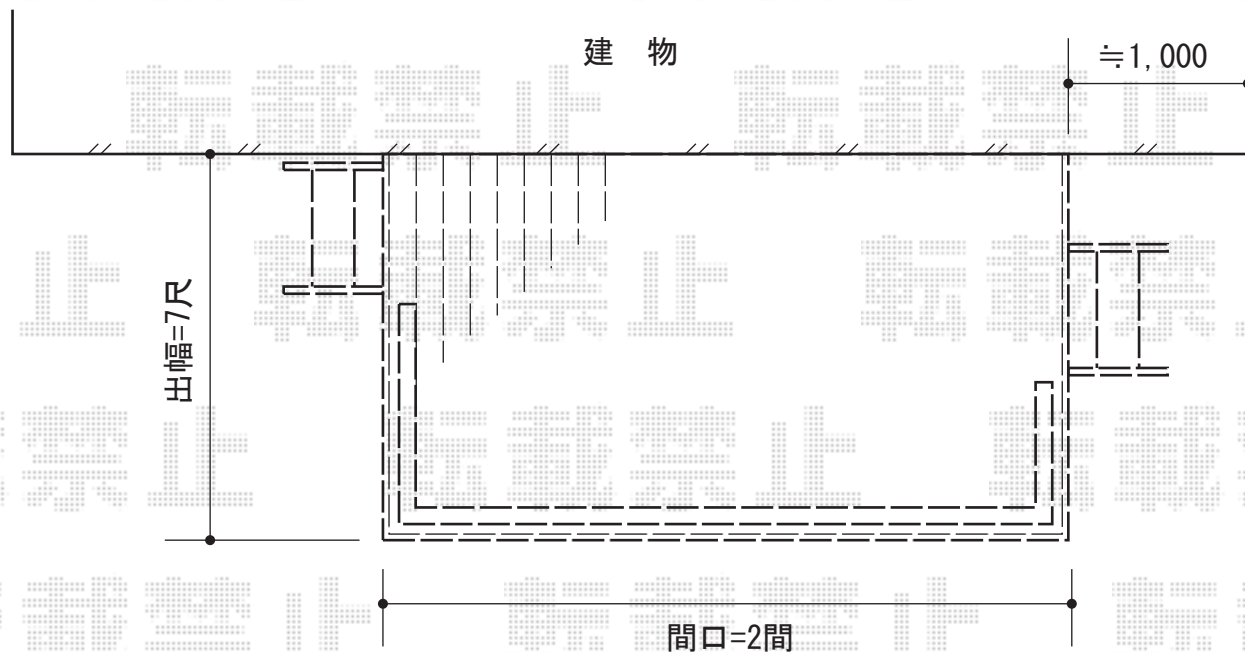

リウッドデッキ 200 単体

YKK AP リウッドデッキ 200 単体

間口=2.0間 (3,657mm) 出幅=7尺 (2,125mm)

色：床板/レッドブラウン 束柱/【仮】カムブラック

床板：縦貼り 束柱：Tタイプ (400~500mm)

YKK AP リウッドステップ4型

仕様：Sタイプ 2段用 色：レッドブラウン

数量：2セット

YKK AP リウッドデッキフェンス2型<ラチス格子>

本体1枚 (W×H) = (745mm×700mm) ×1枚/

(945mm×700mm) ×1枚/(1,145mm×700mm) 3枚

中柱：T80×2本 端柱：T80×2本 90度専用角柱：T80×2本

追加部材：デッキ材補強材×2セット

現場状況や作図制限により概略図の内容と多少の違いが生じることがございます。
施工時は、現場優先とさせて頂きたく思いますので、お立会い頂き、
最終のご指示のほど、何卒、宜しくお願い致します。