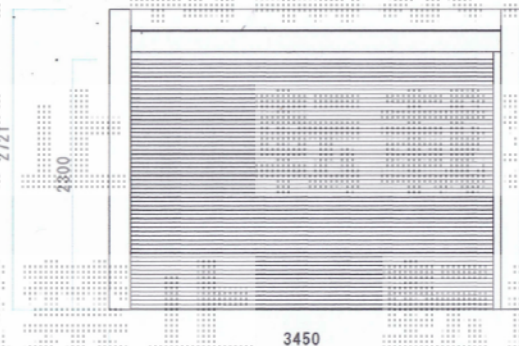

東側、シャッター

3450

北側、折戸

596

2200

600

2496

西側、目隠し

3450

南側、目隠し

6082

TOEX : スタイルコート1500タイプ 34-60タイプ 右勝手
換気扉対応、上げ下げ窓、ベフ付き屋根
シャイングレ+補洗

4400

5050

2580

2580