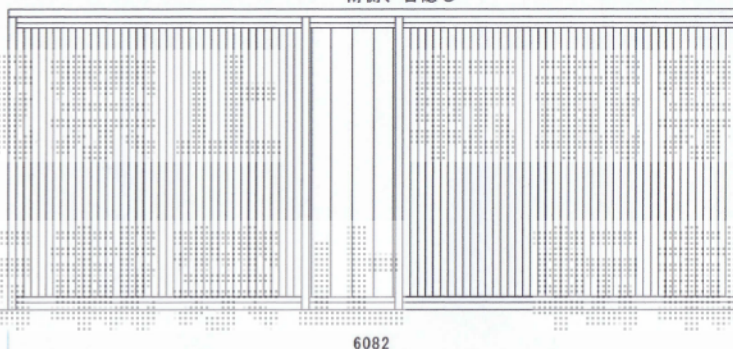

東側、シャッター

3450

北側、折戸

596

2200

600

2496

西側、目隠し

3450

南側、目隠し

6082

TOEX : スタイルコート1500タイプ 34-60タイプ 右勝手
換気扉対応、上げ下げ窓、ベフ付き屋根
シャイングレ+補洗

4400

5050

2580

2580