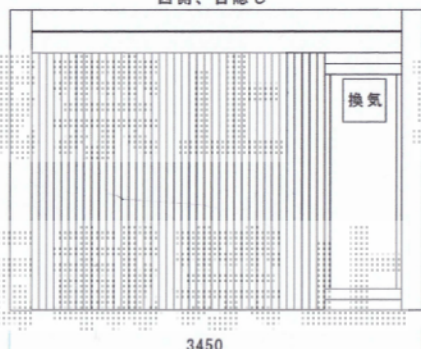

東側、シャッター

3450

北側、折戸

596

2200

600

2496

西側、目隠し

3450

南側、目隠し

6082

TOEX : スタイルコート1500タイプ 34-60タイプ 右勝手
換気扉対応、上げ下げ窓、ベフ付き屋根
シャイングレ+補洗

4400

5050

2580

2580