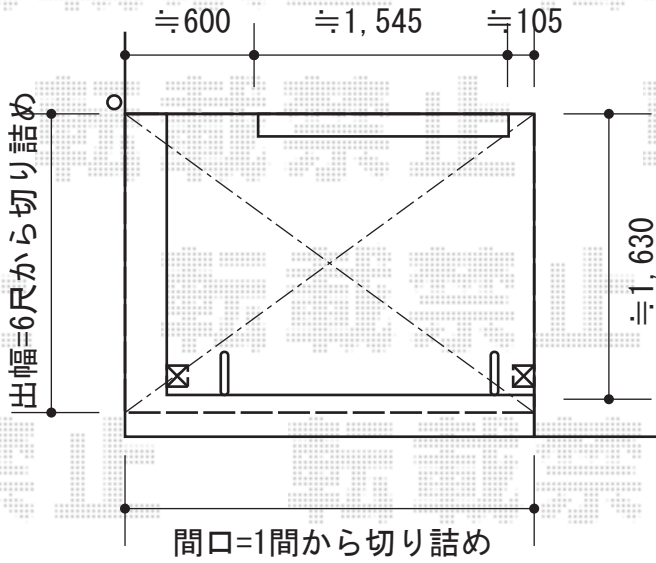

パワーアルファ F型 3階用屋根タイプ 積雪対応～30cm

トステム パワーアルファ F型 3階用屋根タイプ 積雪対応～30cm
 間口=関東間1.0間 (柱芯々1,850mm 屋根幅2,320mm)
 出幅=6尺 (1,785mm)
 色：ホワイト
 屋根材：ポリカーボネート (クリアマット/すりガラス調)
 柱仕様：柱位置固定タイプ (柱2本)
 施工方法：下止め仕様
 柱固定部品仕様：コーナー用