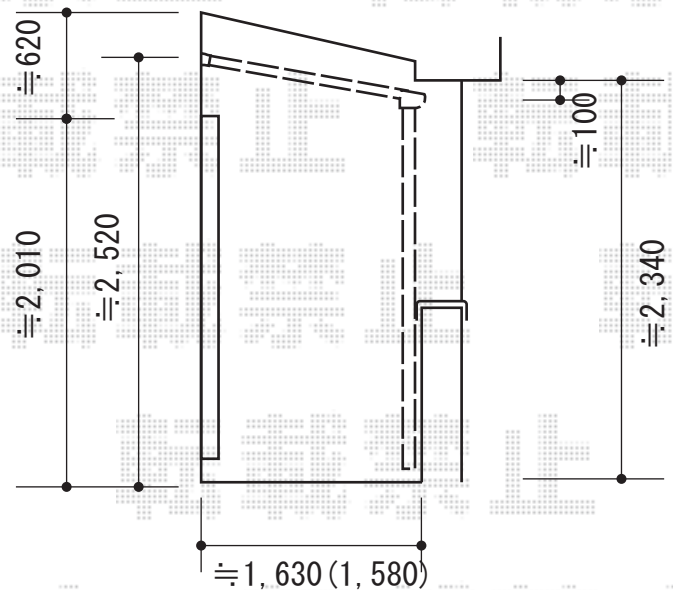

パワーアルファ F型 3階用屋根タイプ 積雪対応～30cm

トステム パワーアルファ F型 3階用屋根タイプ 積雪対応～30cm
 間口=関東間1.0間 (柱芯々1,850mm 屋根幅2,320mm)
 出幅=6尺 (1,785mm)
 色：ホワイト
 屋根材：ポリカーボネート (クリアマット/すりガラス調)
 柱仕様：柱位置固定タイプ (柱2本)
 施工方法：下止め仕様
 柱固定部品仕様：コーナー用