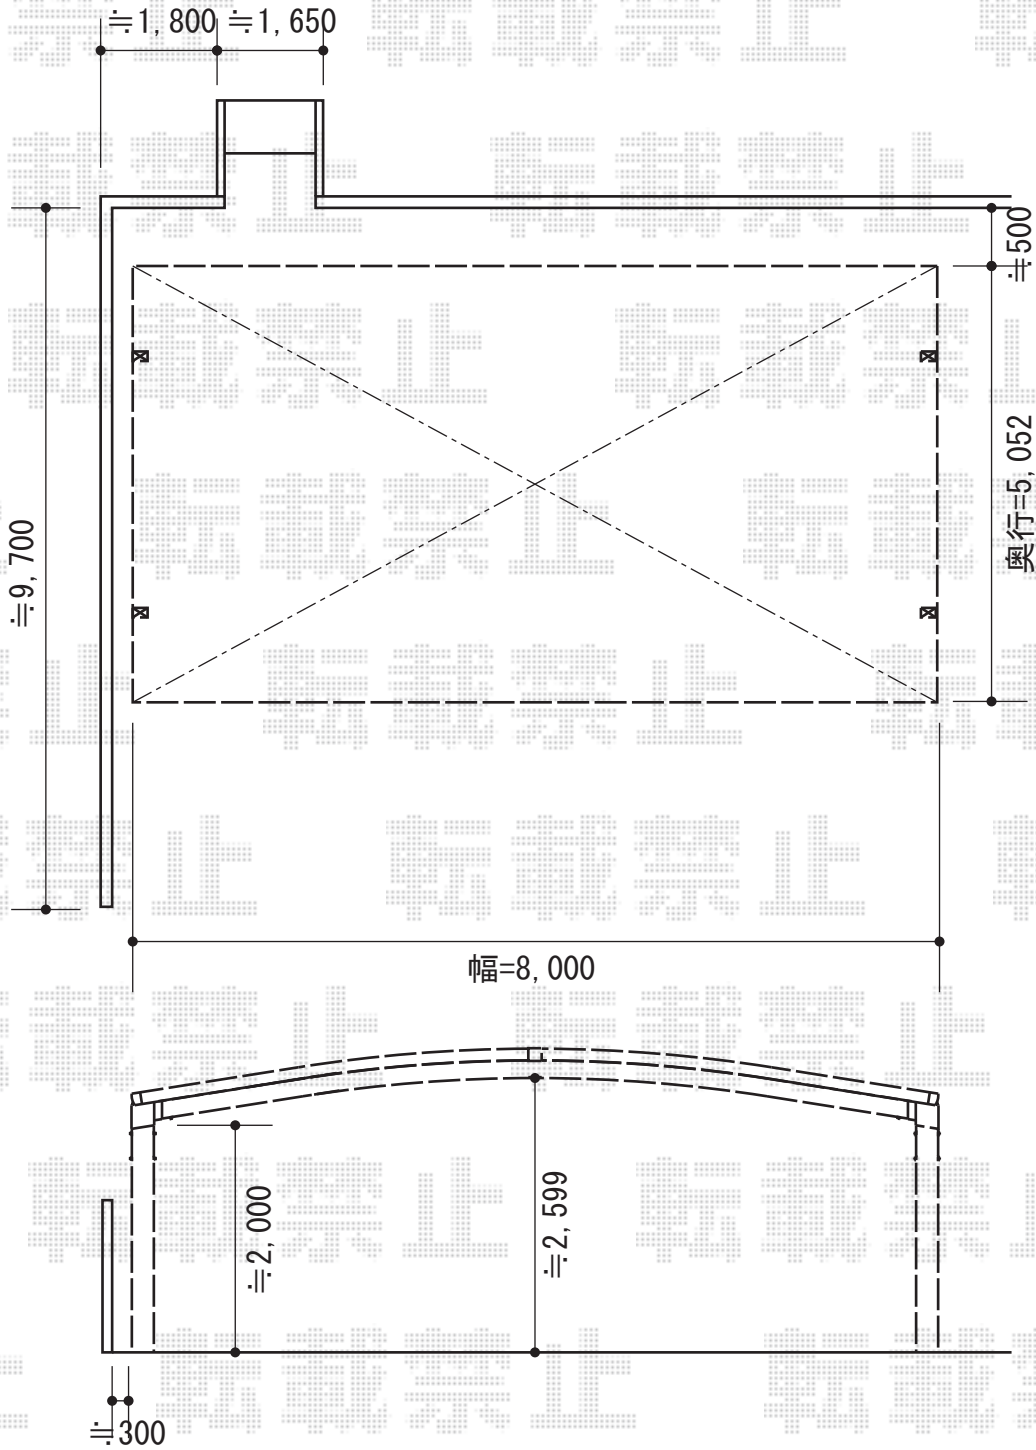

# レイナトリプルポート 積雪～20cm対応

YKK AP レイナトリプルポート 積雪～20cm対応

幅=8,000mm

奥行=5,052mm

色：ブラウン

屋根材：熱線遮断ポリカーボネート（アースブルーマット調）

柱仕様：標準柱仕様（有効高 約2,000mm）

現場状況や作図制限により概略図の内容と多少の違いが生じることがございます。  
施工時は、現場優先とさせて頂きたく思いますので、お立会い頂き、  
最終のご指示のほど、何卒、宜しくお願い致します。