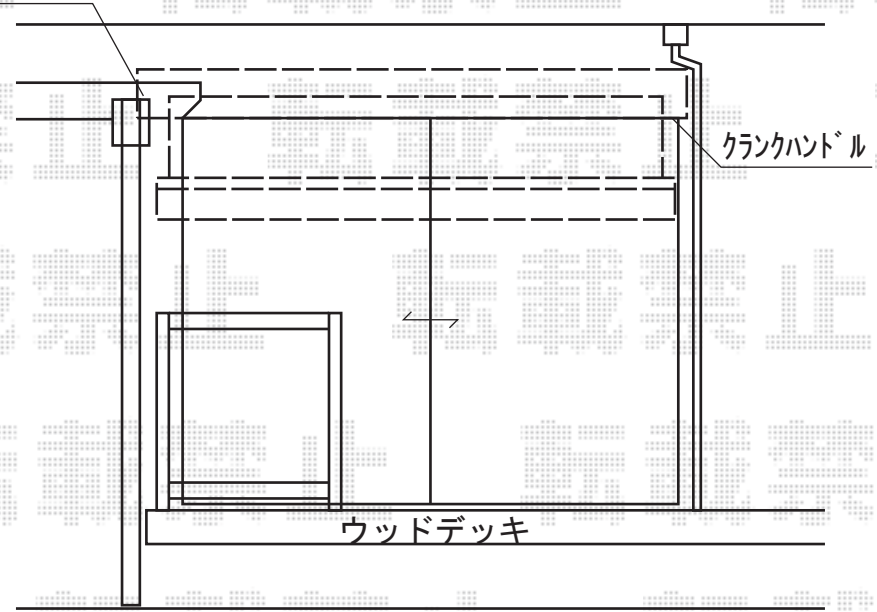

彩鳥C型

トステム 彩鳥C型
 間口=関東間1.5間 (2,730mm)
 出幅=1,5m
 本体色：ホワイト
 キャンバス色：アクリル (ブリテッシュグリーン)
 駆動：手動式/外観右駆動
 クランクハンドル：長さ1,000mm
 オプション：フリルセット
 オプション：ベースプレートセット

ベースプレートを用いて設置致します

現場状況や作図制限により概略図の内容と多少の違いが生じることがございます。
 施工時は、現場優先とさせて頂きたく思いますので、お立会い頂き、
 最終のご指示のほど、何卒、宜しくお願い致します。