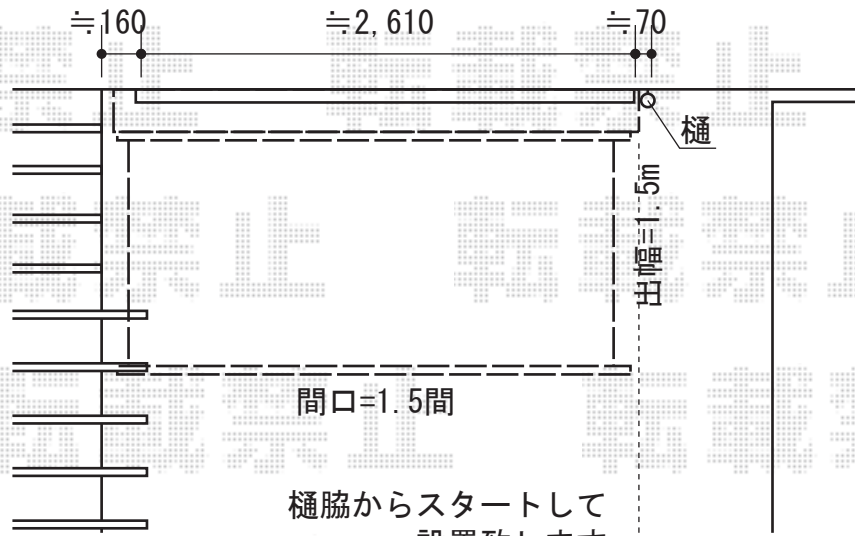

彩鳥C型

トステム 彩鳥C型
 間口=関東間1.5間 (2,730mm)
 出幅=1,5m
 本体色：ホワイト
 キャンバス色：アクリル (ブリテッシュグリーン)
 駆動：手動式/外観右駆動
 クランクハンドル：長さ1,000mm
 オプション：フリルセット
 オプション：ベースプレートセット

ベースプレートを用いて設置致します

現場状況や作図制限により概略図の内容と多少の違いが生じることがございます。
 施工時は、現場優先とさせて頂きたく思いますので、お立会い頂き、
 最終のご指示のほど、何卒、宜しくお願い致します。