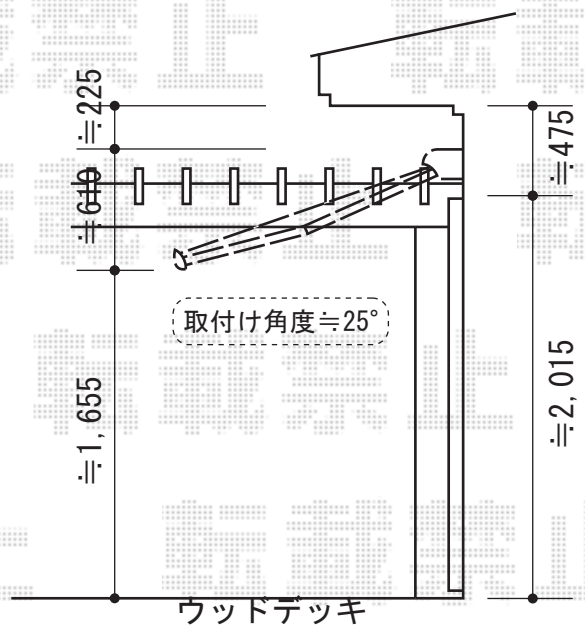

彩鳥C型

トステム 彩鳥C型
 間口=関東間1.5間 (2,730mm)
 出幅=1,5m
 本体色：ホワイト
 キャンバス色：アクリル (ブリテッシュグリーン)
 駆動：手動式/外観右駆動
 クランクハンドル：長さ1,000mm
 オプション：フリルセット
 オプション：ベースプレートセット

ベースプレートを用いて設置致します

現場状況や作図制限により概略図の内容と多少の違いが生じることがございます。
 施工時は、現場優先とさせて頂きたく思いますので、お立会い頂き、
 最終のご指示のほど、何卒、宜しくお願い致します。