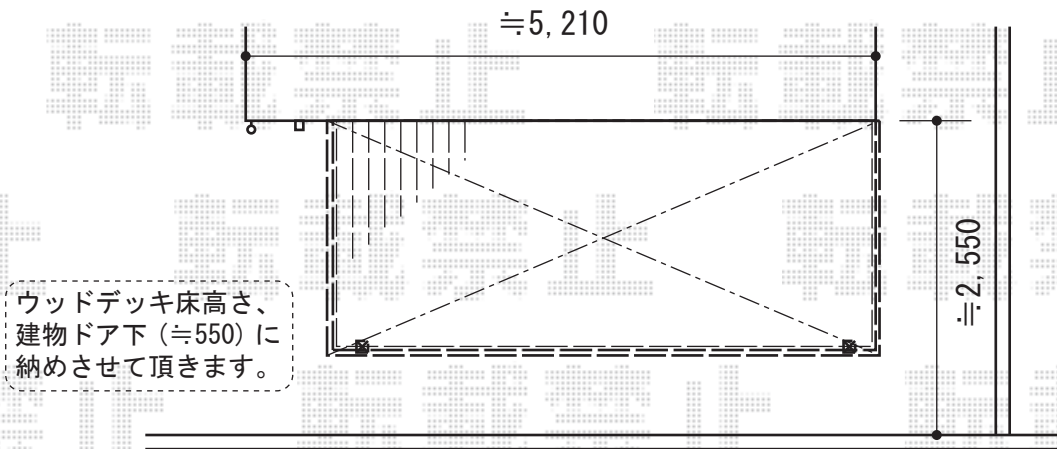

カーポート・テラス屋根・ウッドデッキ

YKK AP リウッドデッキ 200
 間口=2.5間 (4,457mm)
 出幅=6尺 (1,825mm)
 色：ナチュラルブラウン
 床板：縦貼り
 束柱：Tタイプ (400~500mm) / プラチナステン

YKK AP ヴェクターテラス R型 テラスタイプ 積雪~20cm対応
 間口=関東間2.5間 (柱芯々4,395mm 屋根幅4,580mm)
 出幅=6尺 (1,770mm)
 色：プラチナステン
 屋根材：ポリカーボネート (トーマイマット/すりガラス調)
 柱仕様：柱位置固定タイプ (柱2本) ロング柱
 施工方法：上止め仕様
 オプション：吊り下げ物干し 標準 2本入

YKK AP レイナツインポート 積雪~20cm対応
 幅=5,097mm
 奥行=5,052mm
 色：プラチナステン
 屋根材：ポリカーボネート (アースブルー)
 柱仕様：ハイルーフ柱仕様 (有効高 約2,355mm)
 YKK AP レイナツインポート サイドパネル51-10H
 オプション：51-10H
 色：プラチナステン
 屋根材：ポリカーボネート (アースブルー)

現場状況や作図制限により概略図の内容と多少の違いが生じることがございます。
 施工時は、現場優先とさせて頂きたく思いますので、お立会い頂き、
 最終のご指示のほど、何卒、宜しくお願い致します。