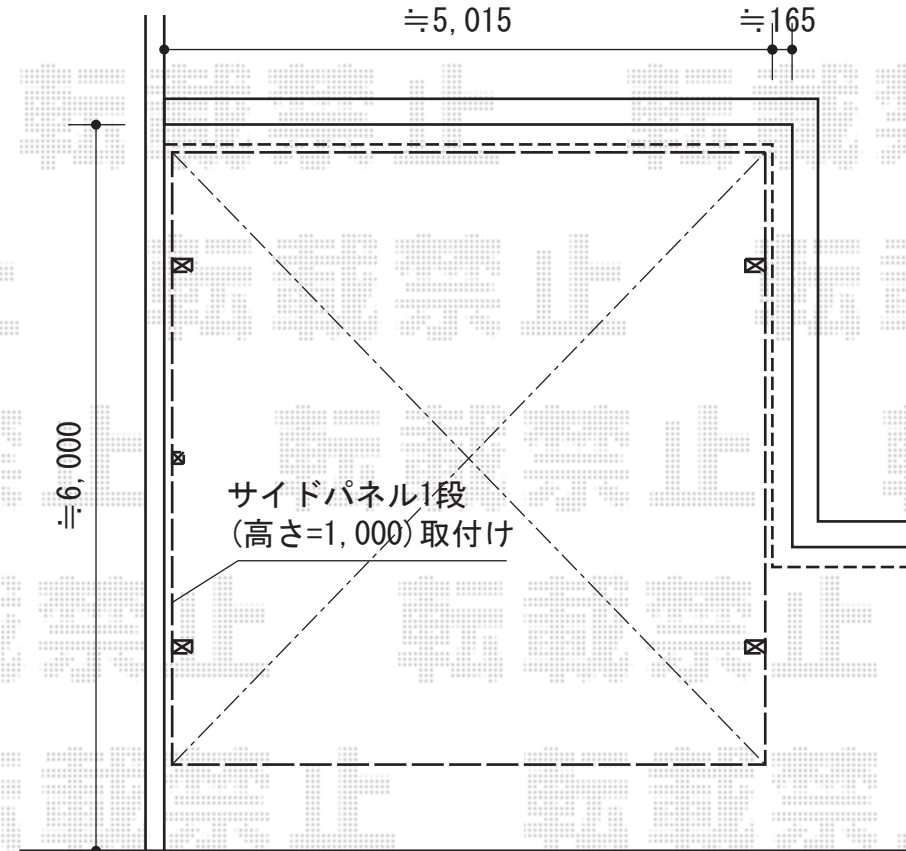

カーポート・テラス屋根・ウッドデッキ

YKK AP リウッドデッキ 200
 間口=2.5間 (4,457mm)
 出幅=6尺 (1,825mm)
 色：ナチュラルブラウン
 床板：縦貼り
 束柱：Tタイプ (400~500mm) / プラチナステン

YKK AP ヴェクターテラス R型 テラスタイプ 積雪~20cm対応
 間口=関東間2.5間 (柱芯々4,395mm 屋根幅4,580mm)
 出幅=6尺 (1,770mm)
 色：プラチナステン
 屋根材：ポリカーボネート (トーマイマット/すりガラス調)
 柱仕様：柱位置固定タイプ (柱2本) ロング柱
 施工方法：上止め仕様
 オプション：吊り下げ物干し 標準 2本入

YKK AP レイナツインポート 積雪~20cm対応
 幅=5,097mm
 奥行=5,052mm
 色：プラチナステン
 屋根材：ポリカーボネート (アースブルー)
 柱仕様：ハイルーフ柱仕様 (有効高 約2,355mm)
 YKK AP レイナツインポート サイドパネル51-10H
 オプション：51-10H
 色：プラチナステン
 屋根材：ポリカーボネート (アースブルー)

現場状況や作図制限により概略図の内容と多少の違いが生じることがございます。
 施工時は、現場優先とさせて頂きたく思いますので、お立会い頂き、
 最終のご指示のほど、何卒、宜しくお願い致します。