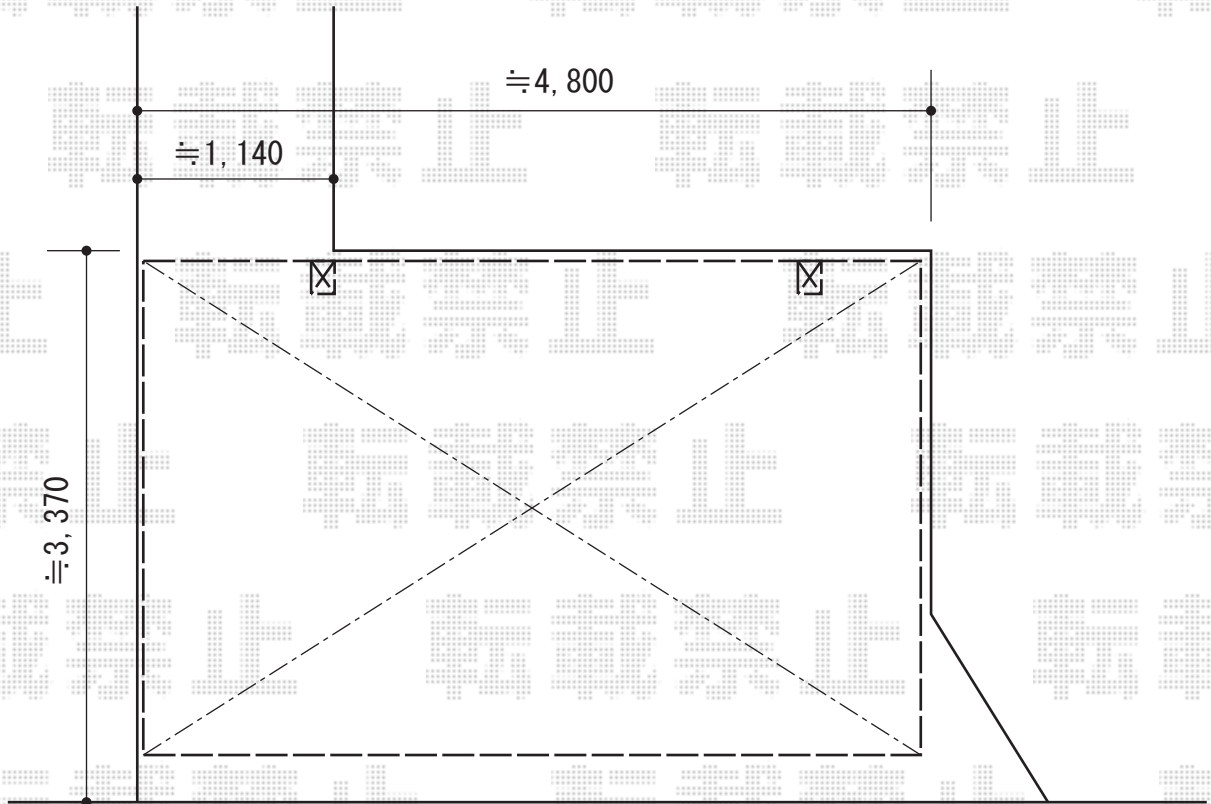

レイナポート 積雪～20cm対応

YKK AP レイナポート 積雪～20cm対応

幅=3,000mm

奥行=5,052mm

色：ブラウン

屋根材：熱線遮断ポリカーボネート（アースブルーマット調）

柱仕様：標準柱仕様（有効高 約2,000mm）

現場状況や作図制限により概略図の内容と多少の違いが生じることがございます。
施工時は、現場優先とさせて頂きたく思いますので、お立会い頂き、
最終のご指示のほど、何卒、宜しくお願い致します。