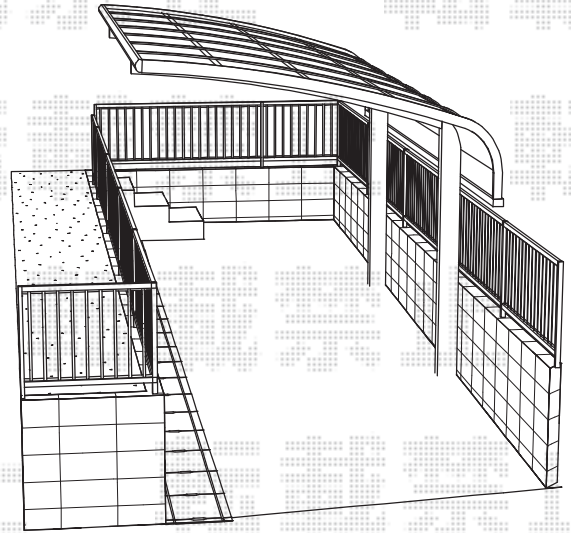

レイナキャップポート 縦連棟 積雪～20cm対応

YKK AP レイナキャップポート 積雪～20cm対応

幅=3,002mm

奥行=5,768mm

色:カームブラック

屋根材:熱線遮断ポリカーボネート(アースブルーマット調)

柱仕様:ハイルーフ柱仕様(有効高 約2,355mm)

YKK AP 屋根ふき材補強部品

数量:1セット

現場状況や作図制限により概略図の内容と多少の違いが生じることがございます。
施工時は、現場優先とさせて頂きたく思いますので、お立会い頂き、
最終のご指示のほど、何卒、宜しくお願い致します。

EX-SHOP

HTTP://WWW.EX-SHOP.NET

担当:西村