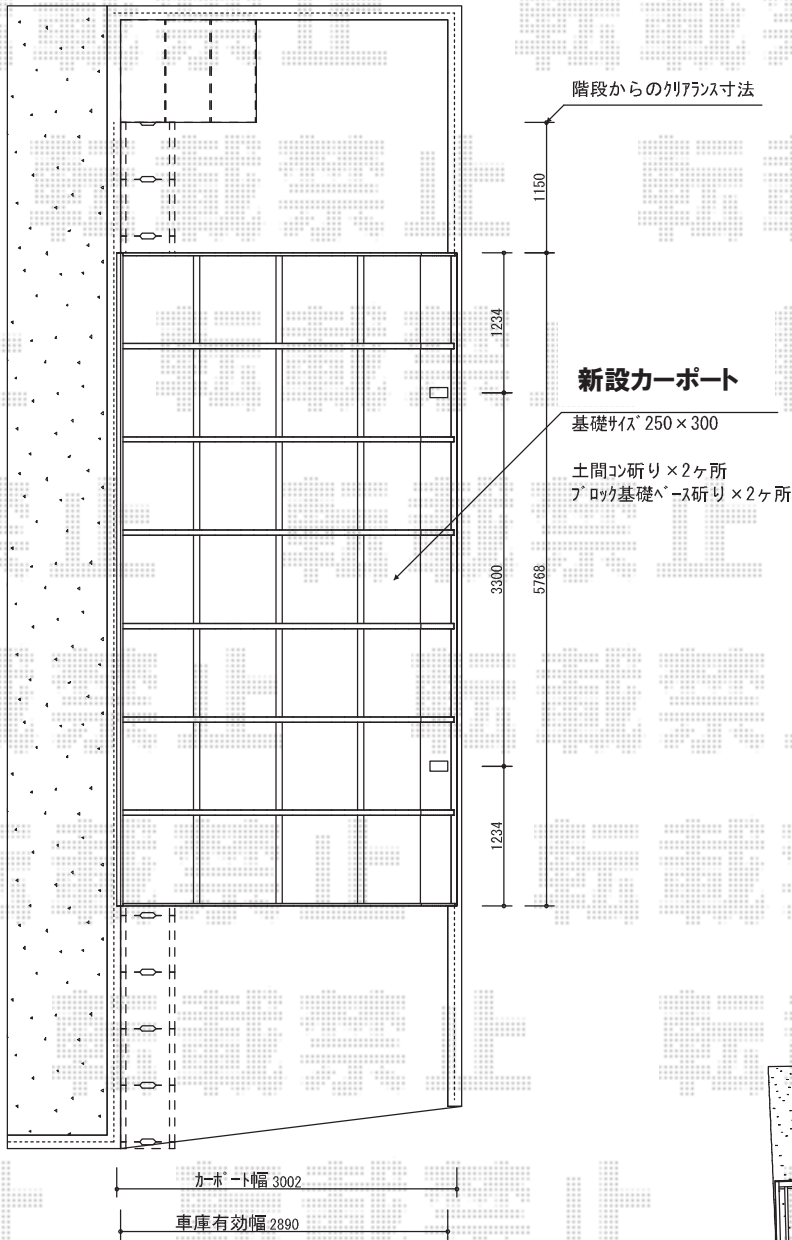

レイナキャップポート 縦連棟 積雪～20cm対応

YKK AP レイナキャップポート 積雪～20cm対応

幅=3,002mm

奥行=5,768mm

色:カームブラック

屋根材:熱線遮断ポリカーボネート(アースブルーマット調)

柱仕様:ハイルーフ柱仕様(有効高 約2,355mm)

YKK AP 屋根ふき材補強部品

数量:1セット

現場状況や作図制限により概略図の内容と多少の違いが生じることがございます。
施工時は、現場優先とさせて頂きたく思いますので、お立会い頂き、
最終のご指示のほど、何卒、宜しくお願い致します。

EX-SHOP

HTTP://WWW.EX-SHOP.NET

担当:西村