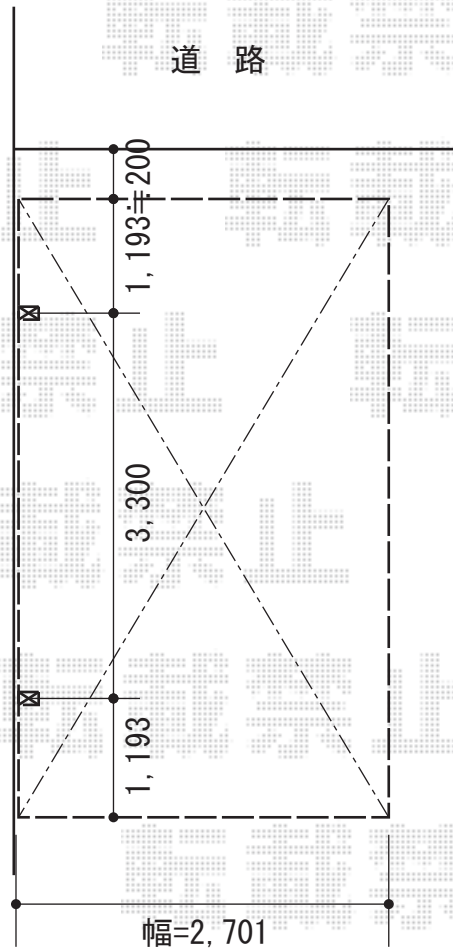

カーブポートシグマIII 積雪～30cm対応

トステム カーブポートシグマIII 積雪～30cm対応
幅=2,701mm
奥行=5,686mm
色：ホワイト
屋根材：ポリカーボネート（ブルースモーク）
柱仕様：ロング柱23仕様（有効高 約2,300mm）

現場状況や作図制限により概略図の内容と多少の違いが生じることがございます。
施工時は、現場優先とさせて頂きたく思いますので、お立会い頂き、
最終のご指示のほど、何卒、宜しくお願い致します。