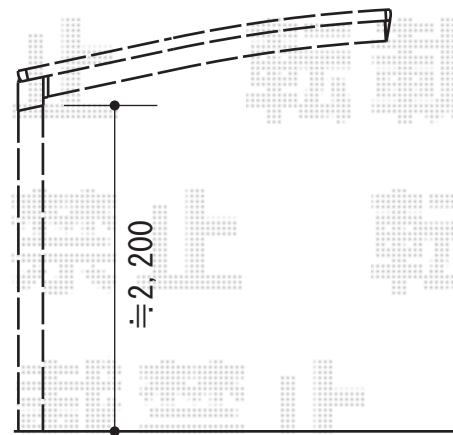

カーブポートシグマIII 積雪～30cm対応

トステム カーブポートシグマIII 積雪～30cm対応
幅=2,701mm
奥行=5,686mm
色：ホワイト
屋根材：ポリカーボネート（ブルースモーク）
柱仕様：ロング柱23仕様（有効高 約2,300mm）

現場状況や作図制限により概略図の内容と多少の違いが生じることがございます。
施工時は、現場優先とさせて頂きたく思いますので、お立会い頂き、
最終のご指示のほど、何卒、宜しくお願い致します。