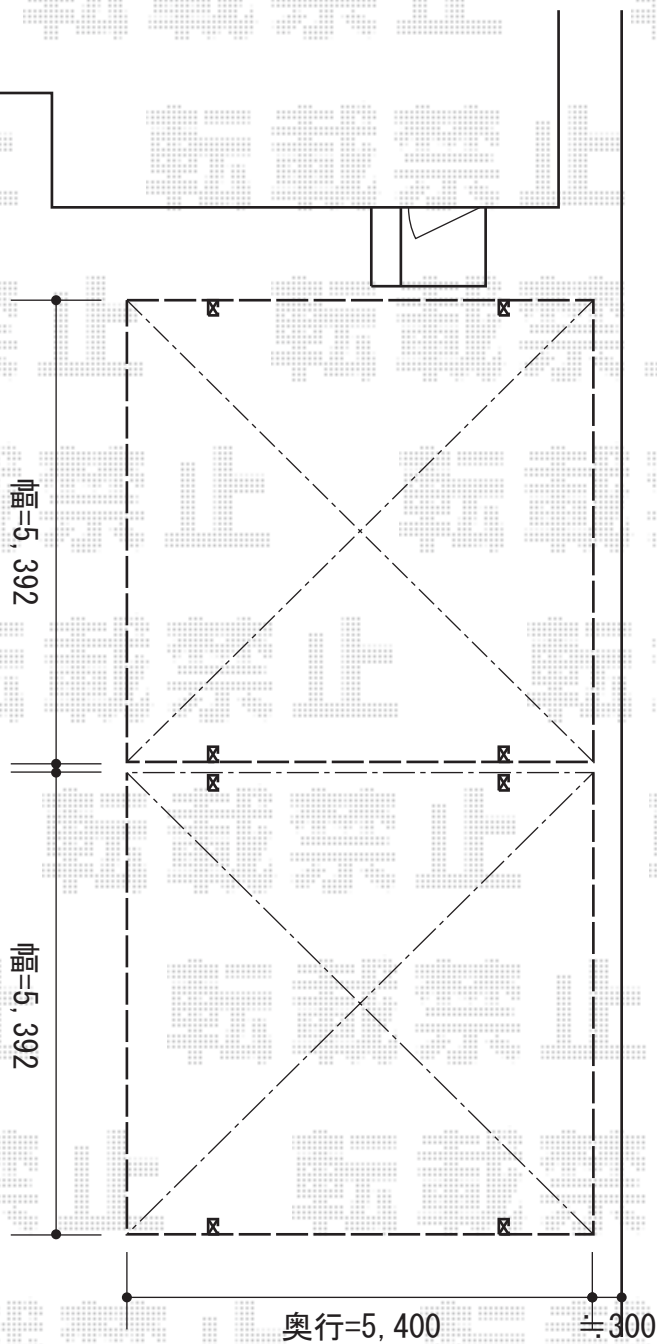

レイナツインポート 積雪～20cm対応

YKK AP レイナツインポート 積雪～20cm対応

幅=5,392mm

奥行=5,400mm

色：プラチナステン

屋根材：熱線遮断ポリカーボネート（アースブルーマット調）

柱仕様：ハイルーフ柱仕様（有効高 約2,355mm）

数量：2台

現場状況や作図制限により概略図の内容と多少の違いが生じることがございます。
施工時は、現場優先とさせて頂きたく思いますので、お立会い頂き、
最終のご指示のほど、何卒、宜しくお願い致します。

EX-SHOP
HTTP://WWW.EX-SHOP.NET

担当：本田

全ての著作権は、エクスショップに帰属します。当社とのお取引目的外の使用・複製・転載禁止となっております。