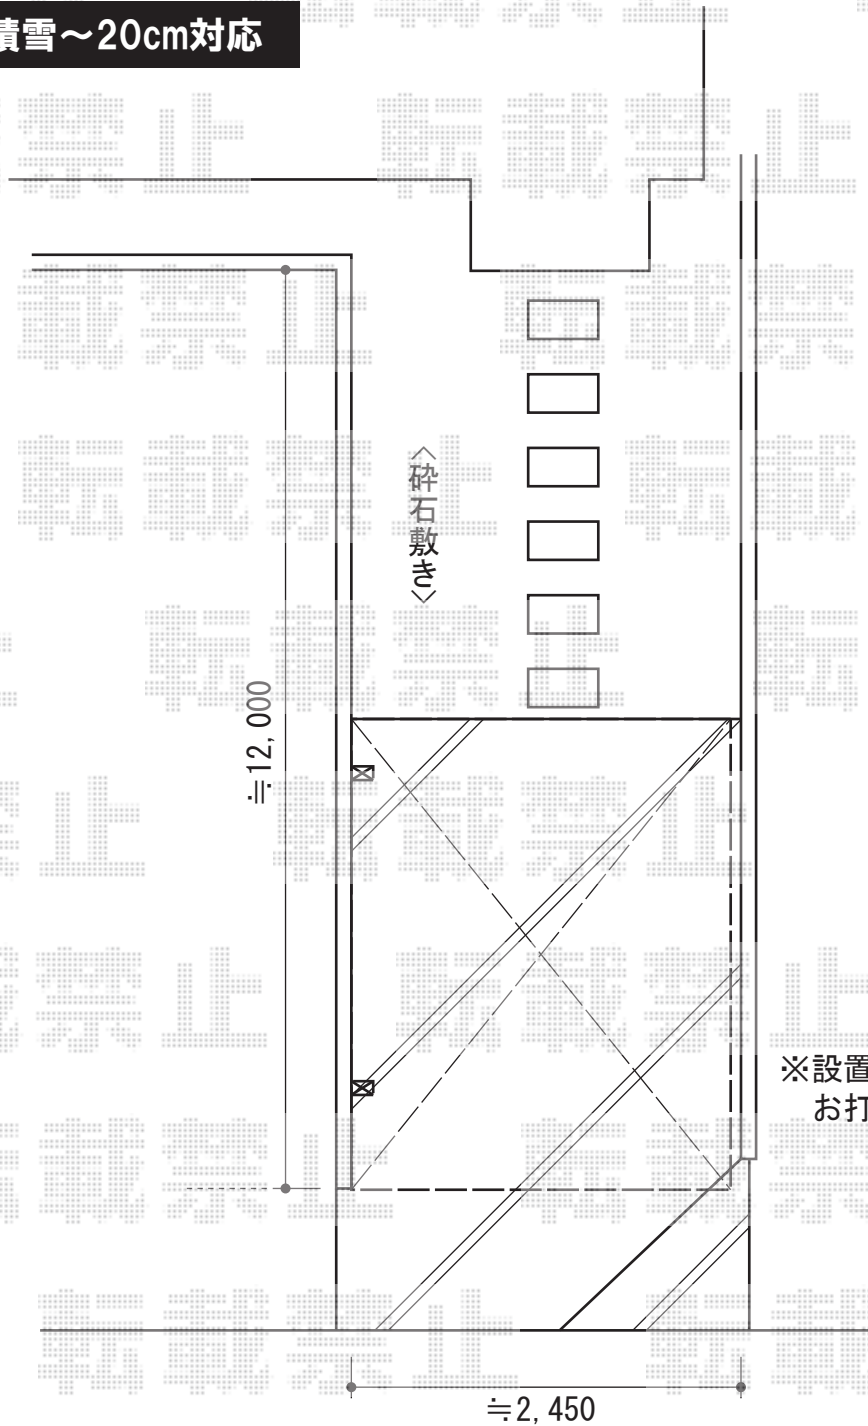

レイナポート 積雪～20cm対応

※設置場所は現地にて  
お打合せさせていただきます。

YKK AP レйнаポート 積雪～20cm対応  
幅=2,400mm  
奥行=5,768mm  
色：プラチナステン  
屋根材：ポリカーボネート（アースブルー）  
柱仕様：ハイルーフ柱仕様（有効高 約2,355mm）

現場状況や作図制限により概略図の内容と多少の違いが生じることがございます。  
施工時は、現場優先とさせていただきますので、お立会い頂き、  
最終のご指示のほど、何卒、宜しくお願い致します。