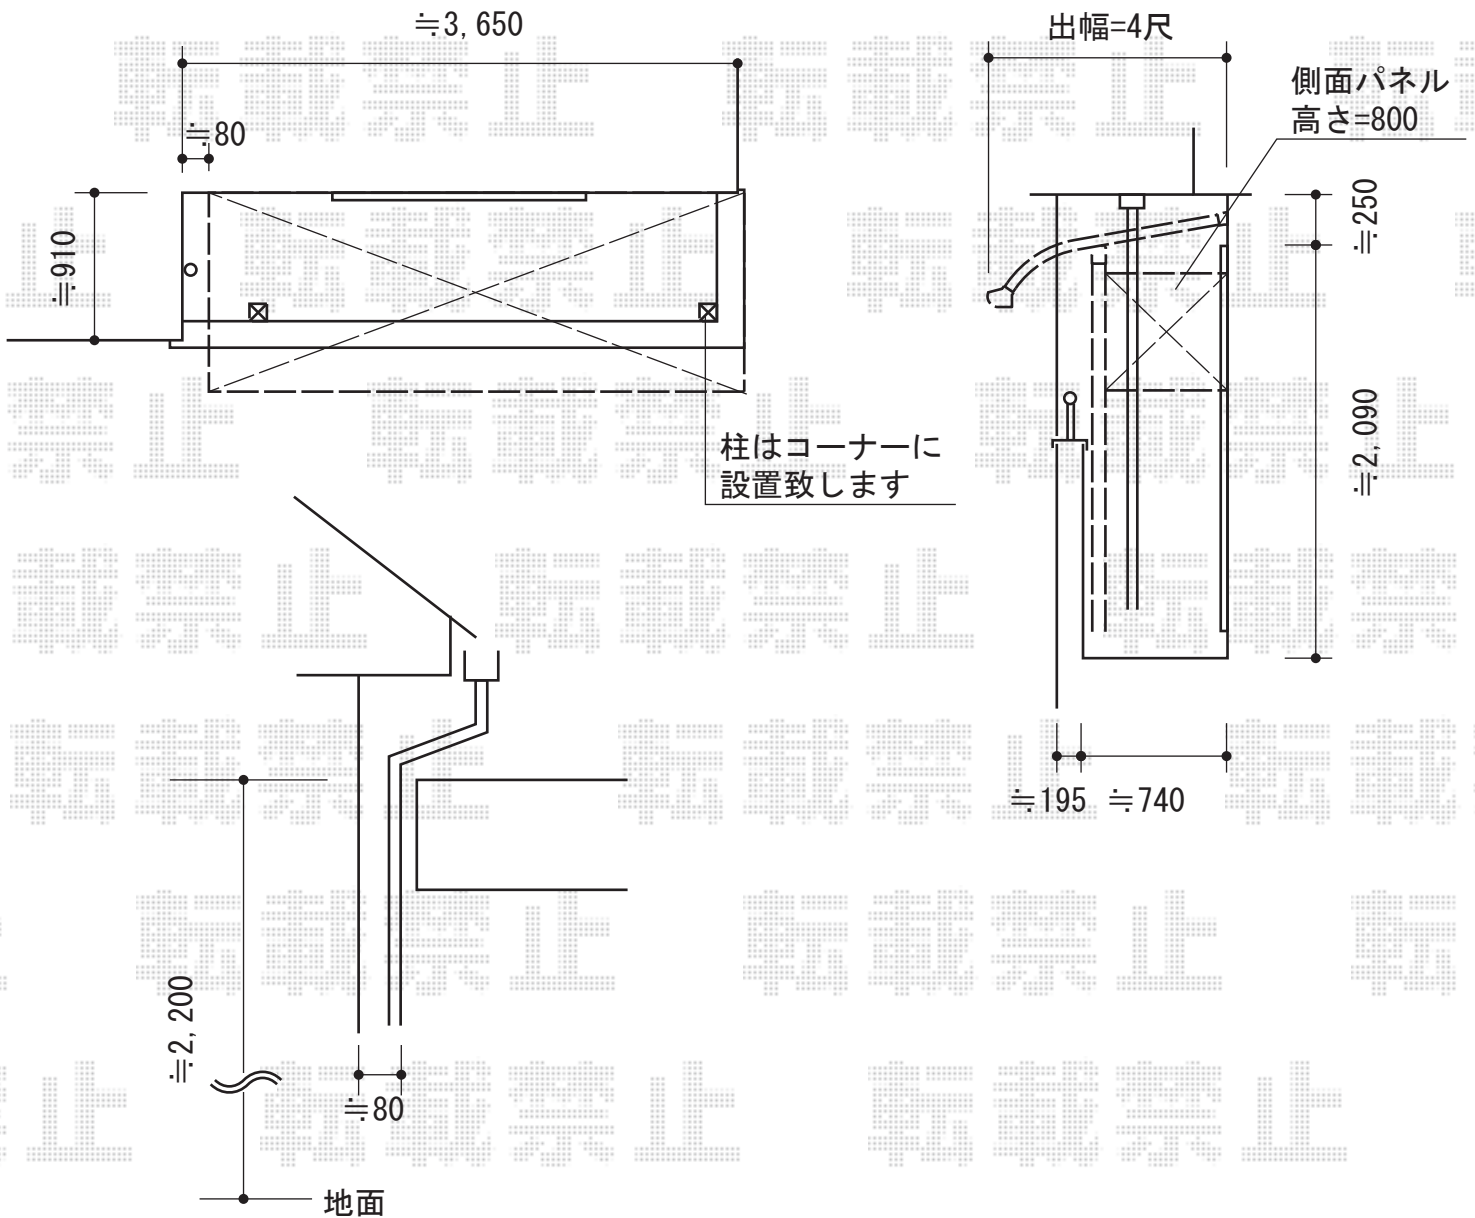

ヴェクターテラス R型 屋根タイプ 積雪対応～20cm

YKK AP ヴェクターテラス R型 屋根タイプ 積雪対応～20cm
 間口=関東間2.0間 (柱芯々3,358mm 屋根幅3,650mm)
 出幅=4尺 (1,170mm)
 色：プラチナステン
 屋根材：ポリカーボネート (アースブルー)
 柱仕様：柱奥行移動タイプ (柱2本)
 追加部材：サイドパネル
 オプション：吊り下げ物干し 標準 2本入