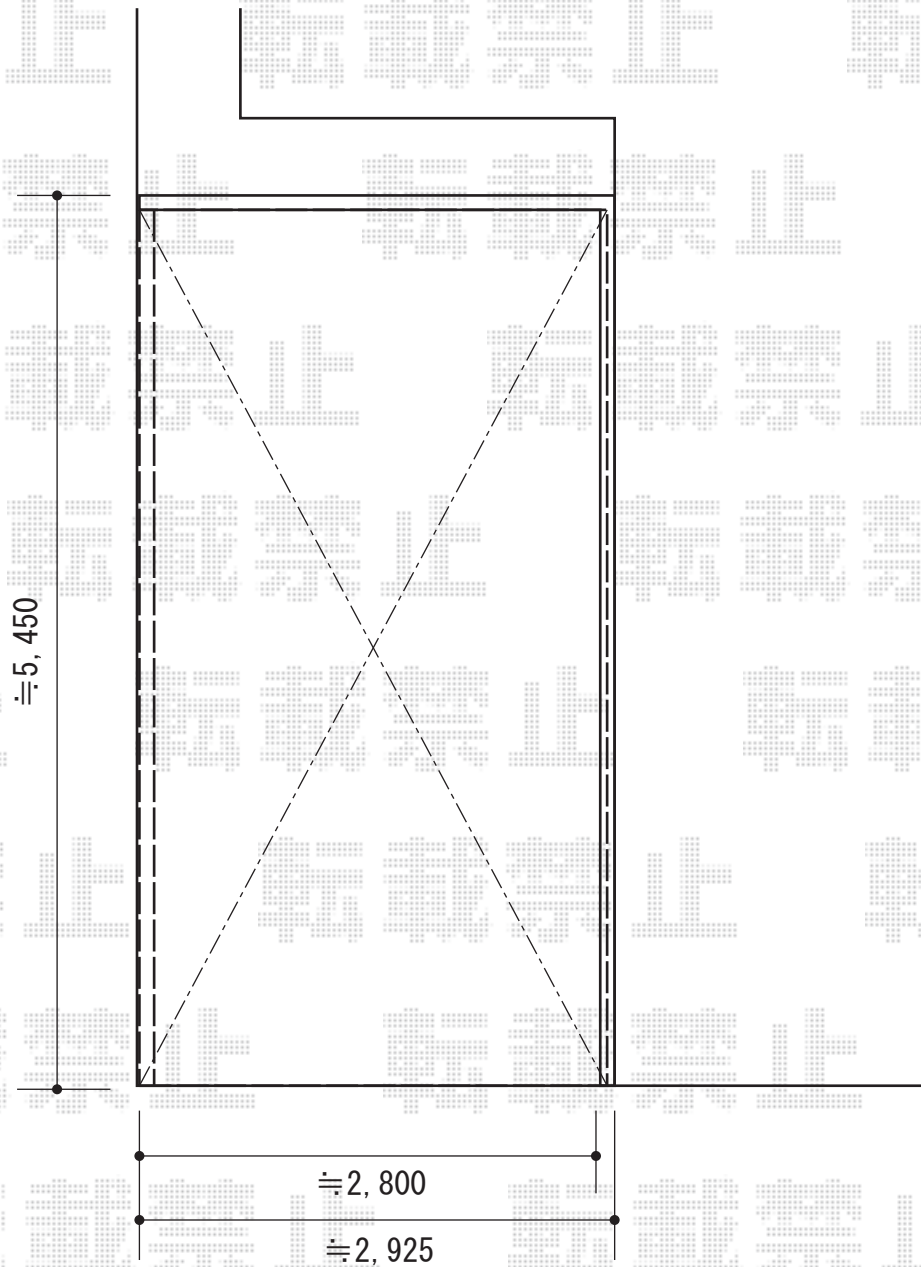

レイナポート 積雪～20cm対応

YKK AP レイナポート 積雪～20cm対応

幅=3,000mm

奥行=5,400mm

色：カムブラック

屋根材：ポリカーボネート（スモークブラウン）

柱仕様：ハイルーフ柱仕様（有効高 約2,355mm）

YKK AP レイナポート サイドパネル 54-19H

奥行サイズ：長さ54用

高さ：1,873mm

色：カムブラック

パネル材：ポリカーボネート（スモークブラウン）

オプション：着脱式サポート（標準・ハイルーフ兼用）×2本

間柱：1本

現場状況や作図制限により概略図の内容と多少の違いが生じることがございます。
施工時は、現場優先とさせて頂きたく思いますので、お立会い頂き、
最終のご指示のほど、何卒、宜しくお願い致します。

EX-SHOP
HTTP://WWW.EX-SHOP.NET